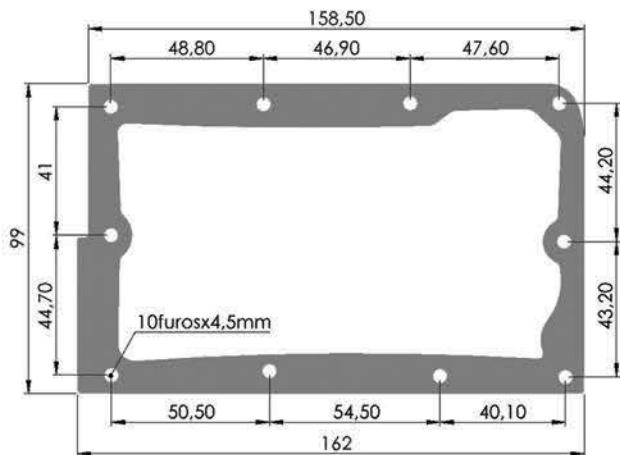

CÓD: 526798
REF: JV 1015-1620
MATERIAL: LENÇOL CINZA