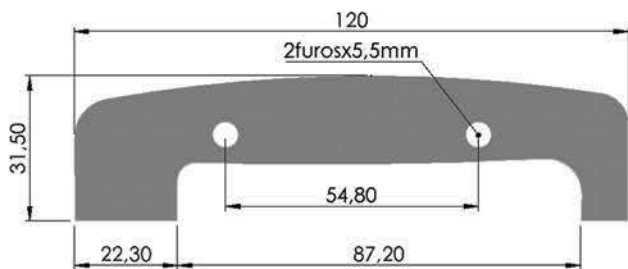

CÓD: 522424
REF: JV 1017-1200
MATERIAL: LENÇOL CINZA