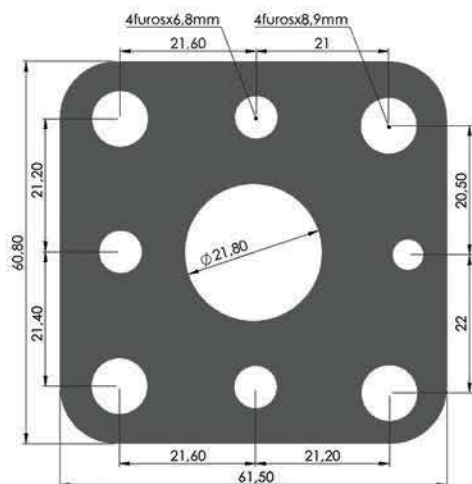

CÓD: 525406
REF: JV 1033-615
MATERIAL: PAPEL. HIDR. GRAFITADO