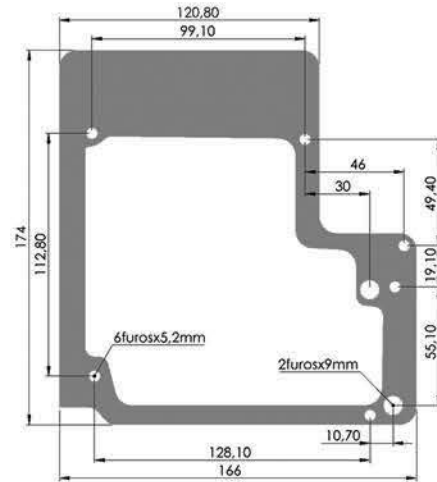

CÓD: 527660
REF: JV 1025-1740
MATERIAL: LENÇOL CINZA