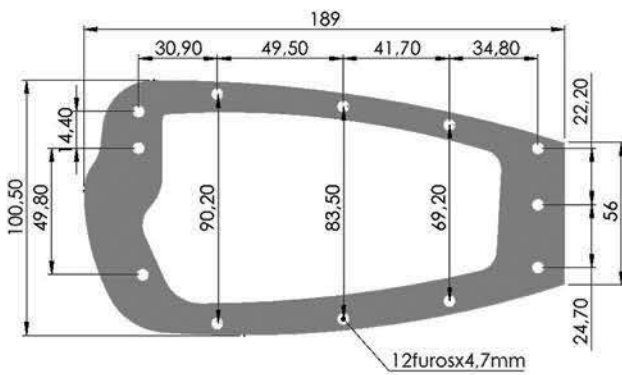

CÓD: 522430
REF: JV 1011-1890
MATERIAL: LENÇOL CINZA