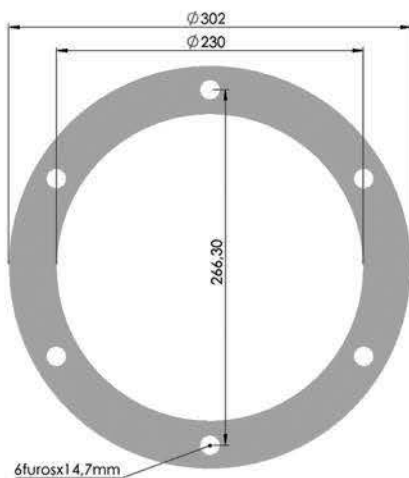

CÓD: 527837
REF: JV 1041-3020
MATERIAL: PTFE PURO