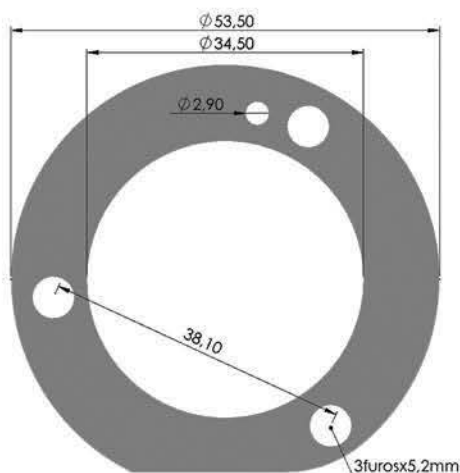

CÓD: 525280
REF: JV 1036-430
MATERIAL: LONA VERMELHA

CÓD: 525281
REF: JV 1037-430
MATERIAL: LONA VERMELHA

CÓD: 522380
REF: JV 1018-535
MATERIAL: LENÇOL CINZA

CÓD: 526854
REF: JV 1026-598
MATERIAL: LENÇOL CINZA