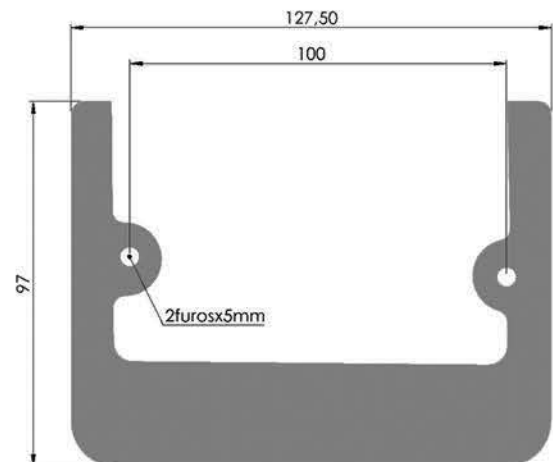

CÓD: 524753
REF: JV 1035-1218
MATERIAL: LENÇOL CINZA

CÓD: 523201
REF: JV 1029-1225
MATERIAL: GUARNITAL

CÓD: 522433
REF: JV 1013-1265
MATERIAL: LENÇOL CINZA

CÓD: 524752
REF: JV 1034-1275
MATERIAL: LENÇOL CINZA