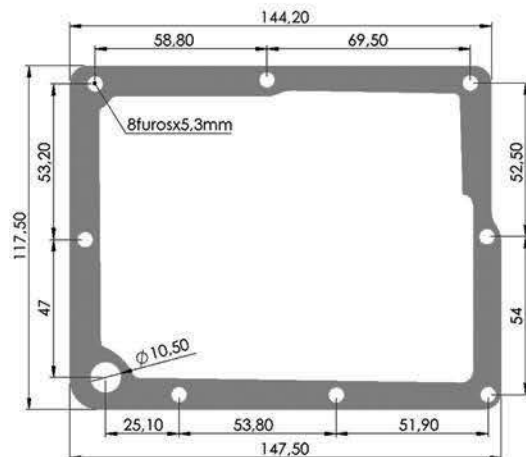

CÓD: 526797
REF: JV 1002-1475
MATERIAL: LENÇOL CINZA