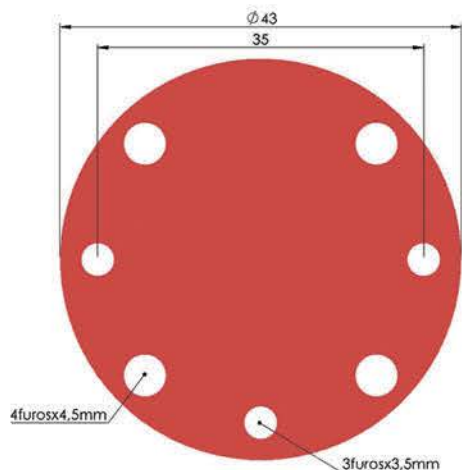

CÓD: 525280
REF: JV 1036-430
MATERIAL: LONA VERMELHA

CÓD: 525281
REF: JV 1037-430
MATERIAL: LONA VERMELHA

CÓD: 522380
REF: JV 1018-535
MATERIAL: LENÇOL CINZA

CÓD: 526854
REF: JV 1026-598
MATERIAL: LENÇOL CINZA