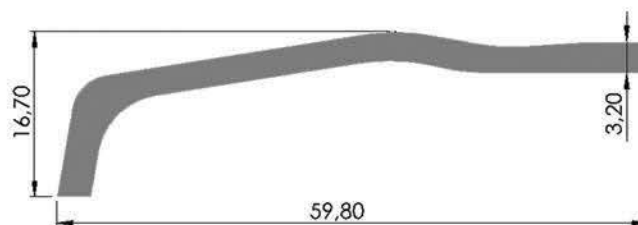

CÓD: 525280
REF: JV 1036-430
MATERIAL: LONA VERMELHA

CÓD: 525281
REF: JV 1037-430
MATERIAL: LONA VERMELHA

CÓD: 522380
REF: JV 1018-535
MATERIAL: LENÇOL CINZA

CÓD: 526854
REF: JV 1026-598
MATERIAL: LENÇOL CINZA