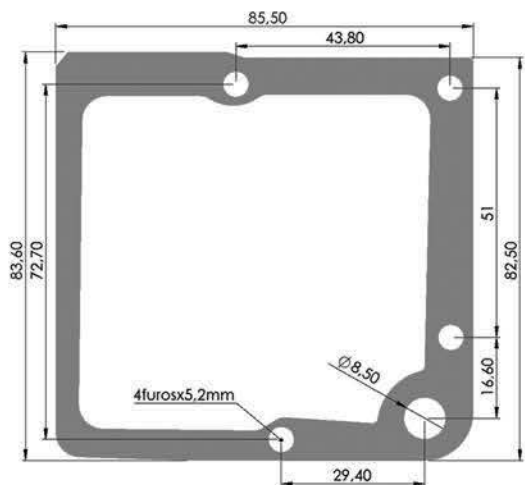

CÓD: 522434
REF: JV 1008-812
MATERIAL: LENÇOL CINZA

CÓD: 522435
REF: JV 1022-847
MATERIAL: LENÇOL CINZA

CÓD: 527116
REF: JV 1001-851
MATERIAL: LENÇOL CINZA

CÓD: 527711
REF: JV 1005-855
MATERIAL: LENÇOL CINZA