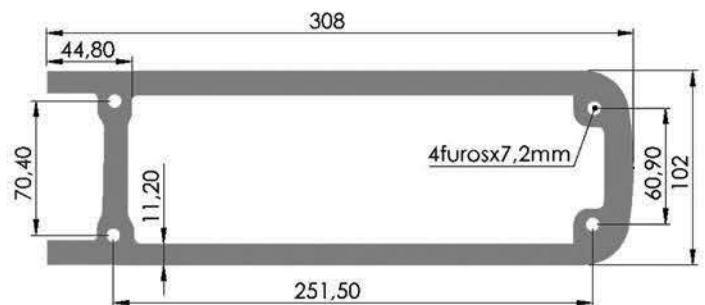

CÓD: 522429
REF: JV 1024-3080
MATERIAL: LENÇOL CINZA