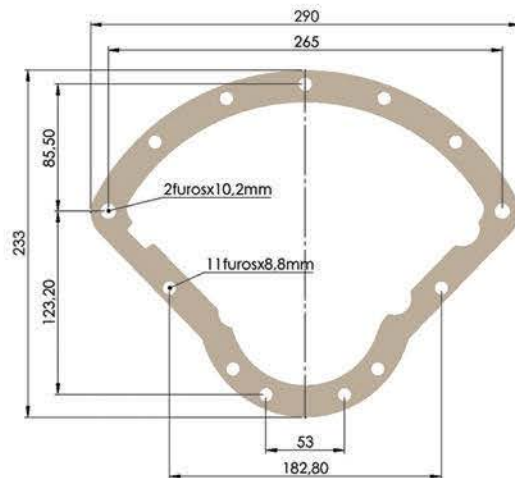

CÓD: 522432
REF: JV 1004-1530
MATERIAL: LENÇOL CINZA

CÓD: 522384
REF: JV 1014-1543
MATERIAL: LENÇOL CINZA

CÓD: 526798
REF: JV 1015-1620
MATERIAL: LENÇOL CINZA

CÓD: 522427
REF: JV 1010-1633
MATERIAL: LENÇOL CINZA

CÓD: 526799
 REF: JV 1023-1725
 MATERIAL: LENÇOL CINZA

CÓD: 527660
 REF: JV 1025-1740
 MATERIAL: LENÇOL CINZA

CÓD: 522430
 REF: JV 1011-1890
 MATERIAL: LENÇOL CINZA

CÓD: 528514
 REF: JV 1038-2900
 MATERIAL: NITRÍLICA CREME