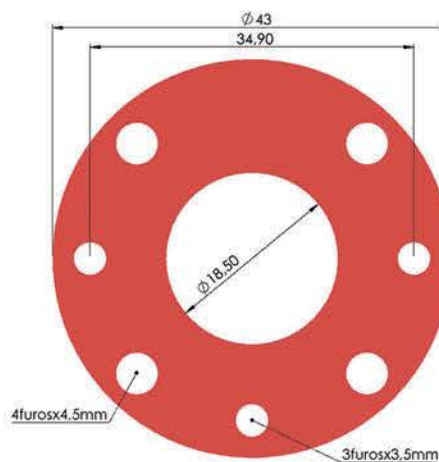

CÓD: 525280
REF: JV 1036-430
MATERIAL: LONA VERMELHA

CÓD: 525281
REF: JV 1037-430
MATERIAL: LONA VERMELHA

CÓD: 522380
REF: JV 1018-535
MATERIAL: LENÇOL CINZA

CÓD: 526854
REF: JV 1026-598
MATERIAL: LENÇOL CINZA