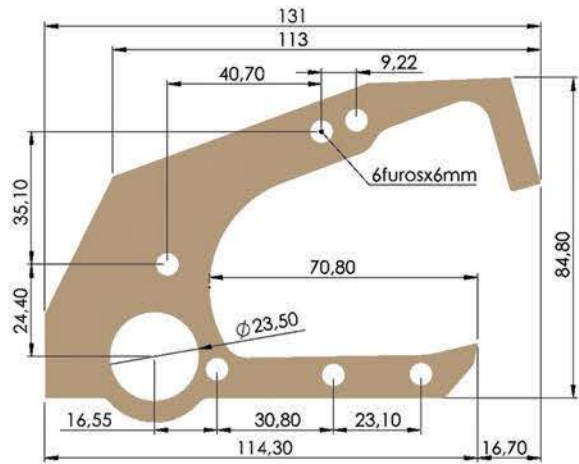

CÓD: 523202
REF: JV 1030-1310
MATERIAL: GUARNITAL