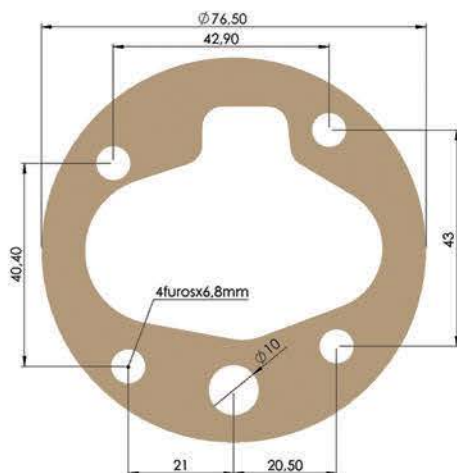

CÓD: 525280
REF: JV 1036-430
MATERIAL: LONA VERMELHA

CÓD: 525281
REF: JV 1037-430
MATERIAL: LONA VERMELHA

CÓD: 522380
REF: JV 1018-535
MATERIAL: LENÇOL CINZA

CÓD: 526854
REF: JV 1026-598
MATERIAL: LENÇOL CINZA

CÓD: 525406
REF: JV 1033-615
MATERIAL: PAPEL. HIDR. GRAFITADO

CÓD: 525389
REF: JV 1032-740
MATERIAL: PAPEL. HIDR. VERDE

CÓD: 524776
REF: JV 1027-745
MATERIAL: NITRÍLICA PRETA

CÓD: 523552
REF: JV 1031-765
MATERIAL: GUARNITAL

CÓD: 522434
REF: JV 1008-812
MATERIAL: LENÇOL CINZA

CÓD: 522435
REF: JV 1022-847
MATERIAL: LENÇOL CINZA

CÓD: 527116
REF: JV 1001-851
MATERIAL: LENÇOL CINZA

CÓD: 527711
REF: JV 1005-855
MATERIAL: LENÇOL CINZA