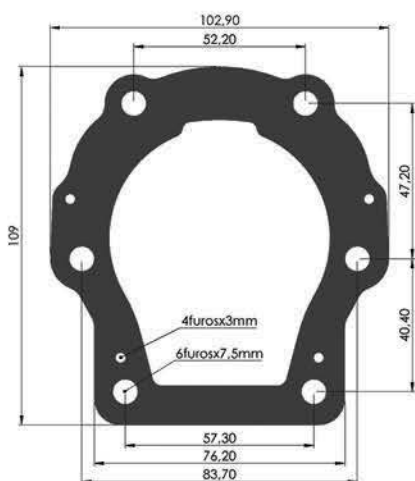

CÓD: 528260
REF: JV 1042-1090
MATERIAL: NITRÍLICA PRETA