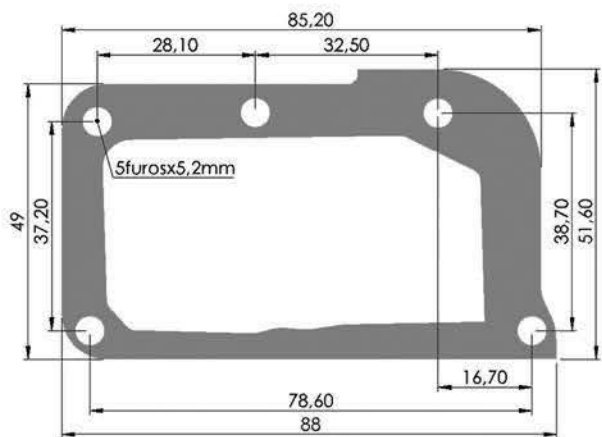

CÓD: 527752
REF: JV 1020-880
MATERIAL: LENÇOL CINZA