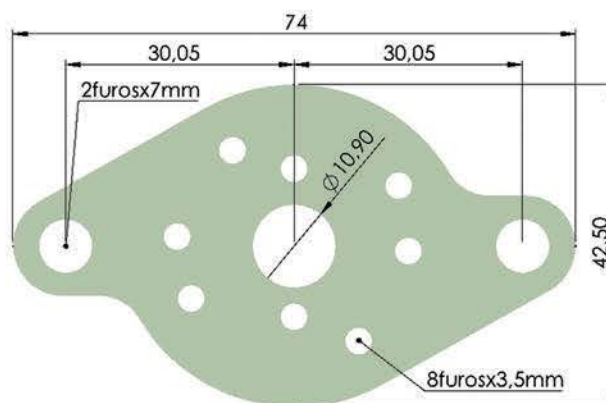

CÓD: 525280
REF: JV 1036-430
MATERIAL: LONA VERMELHA

CÓD: 525281
REF: JV 1037-430
MATERIAL: LONA VERMELHA

CÓD: 522380
REF: JV 1018-535
MATERIAL: LENÇOL CINZA

CÓD: 526854
REF: JV 1026-598
MATERIAL: LENÇOL CINZA

CÓD: 525406
REF: JV 1033-615
MATERIAL: PAPEL. HIDR. GRAFITADO

CÓD: 525389
REF: JV 1032-740
MATERIAL: PAPEL. HIDR. VERDE

CÓD: 524776
REF: JV 1027-745
MATERIAL: NITRÍLICA PRETA

CÓD: 523552
REF: JV 1031-765
MATERIAL: GUARNITAL