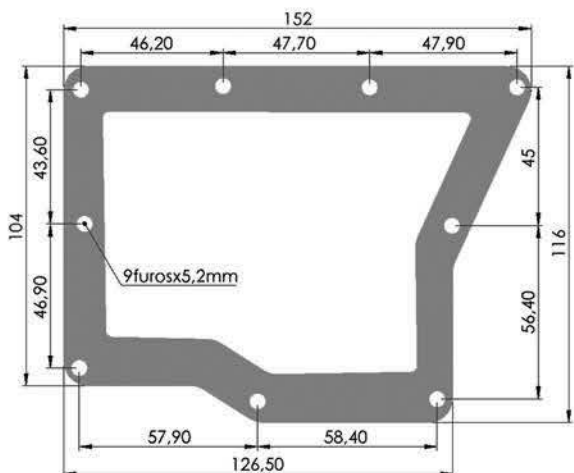

CÓD: 527117
REF: JV 1006-1520
MATERIAL: LENÇOL CINZA