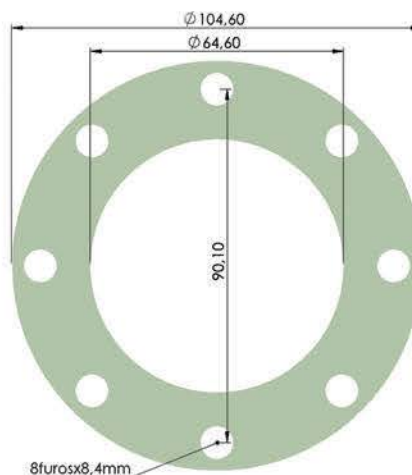

CÓD: 524746
REF: JV 1043-1046
MATERIAL: PAPEL. HIDR. VERDE