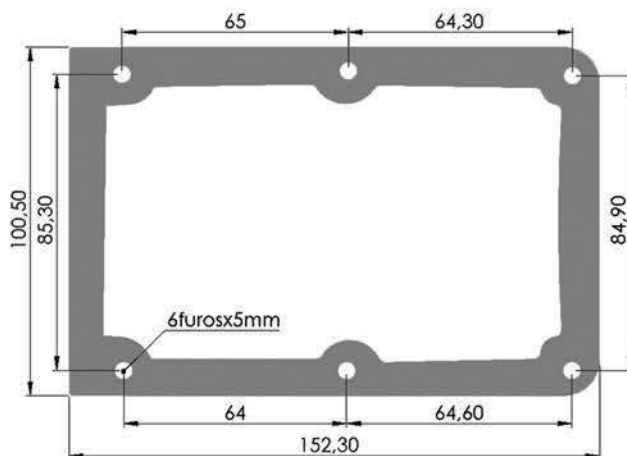

CÓD: 522431
 REF: JV 1012-1448
 MATERIAL: LENÇOL CINZA

CÓD: 526797
 REF: JV 1002-1475
 MATERIAL: LENÇOL CINZA

CÓD: 527117
REF: JV 1006-1520
MATERIAL: LENÇOL CINZA

CÓD: 527643
REF: JV 1007-1523
MATERIAL: LENÇOL CINZA