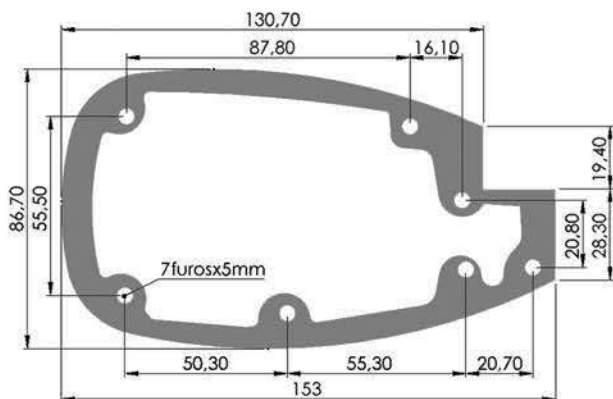

CÓD: 522432
REF: JV 1004-1530
MATERIAL: LENÇOL CINZA