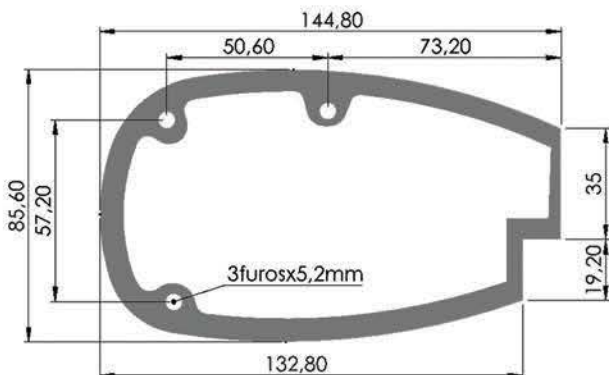

CÓD: 522431
REF: JV 1012-1448
MATERIAL: LENÇOL CINZA