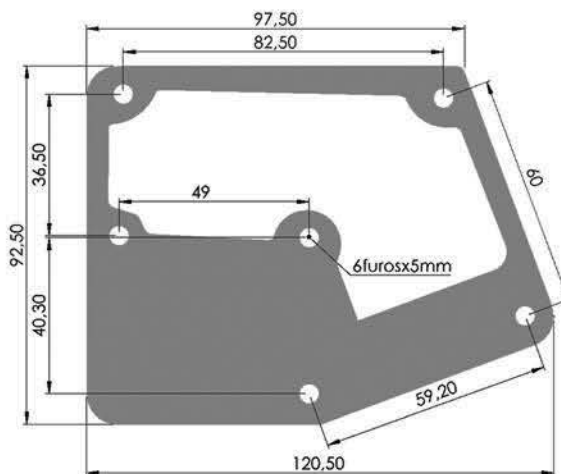

CÓD: 526860
REF: JV 1019-1205
MATERIAL: LENÇOL CINZA