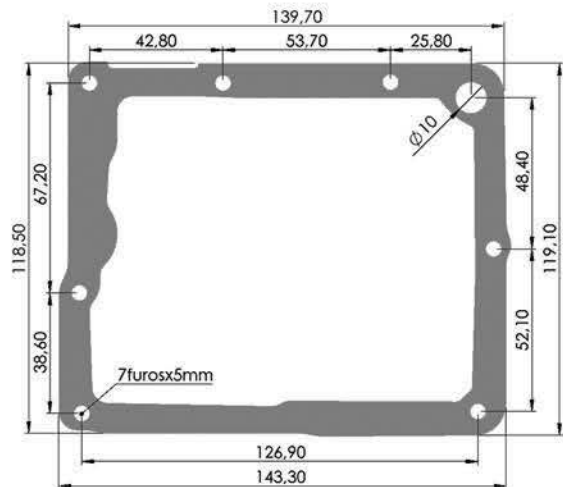

CÓD: 524765
 REF: JV 1044-1305
 MATERIAL: PAPEL. HIDR. VERDE

CÓD: 523202
 REF: JV 1030-1310
 MATERIAL: GUARNITAL

CÓD: 526685
 REF: JV 1040-1400
 MATERIAL: SILICONE OCRE

CÓD: 527642
 REF: JV 1003-1433
 MATERIAL: LENÇOL CINZA