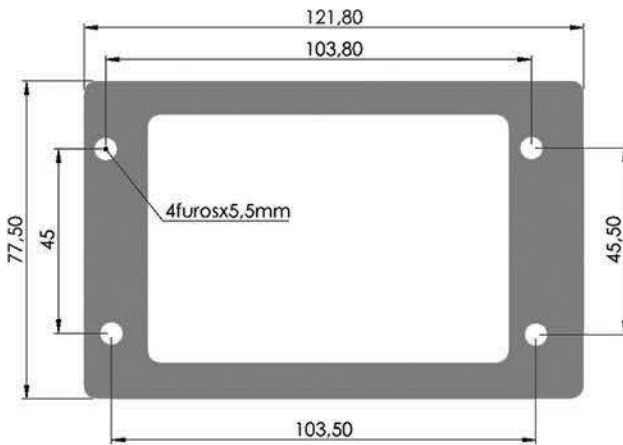

CÓD: 524753
REF: JV 1035-1218
MATERIAL: LENÇOL CINZA