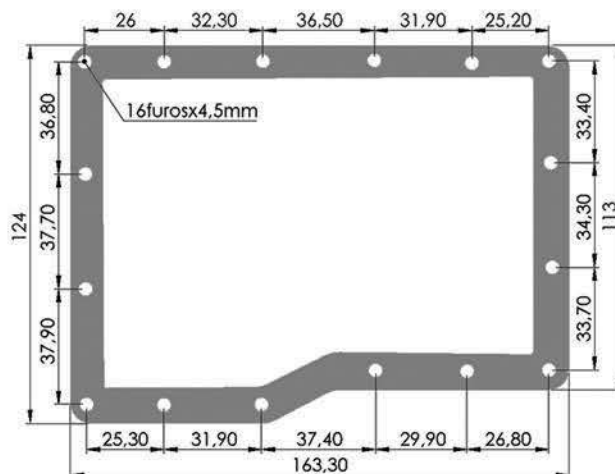

CÓD: 522432
REF: JV 1004-1530
MATERIAL: LENÇOL CINZA

CÓD: 522384
REF: JV 1014-1543
MATERIAL: LENÇOL CINZA

CÓD: 526798
REF: JV 1015-1620
MATERIAL: LENÇOL CINZA

CÓD: 522427
REF: JV 1010-1633
MATERIAL: LENÇOL CINZA