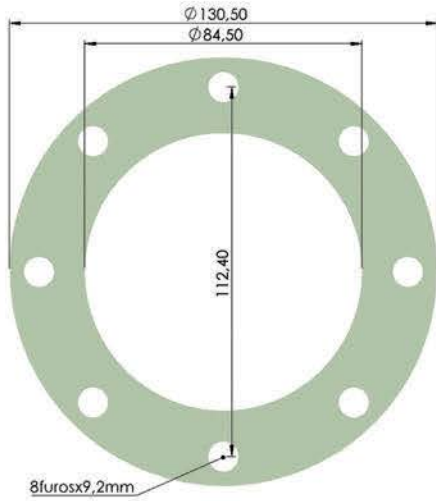

CÓD: 524765
REF: JV 1044-1305
MATERIAL: PAPEL. HIDR. VERDE