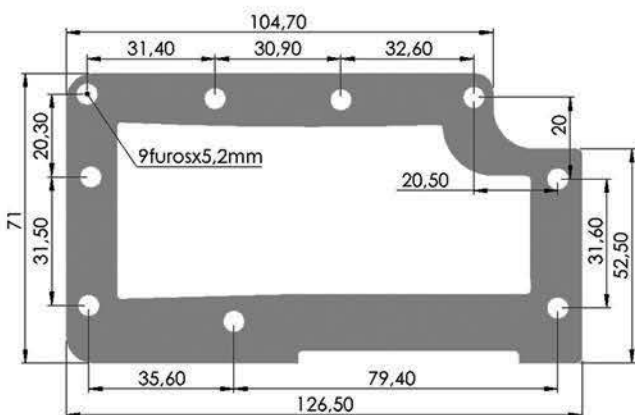

CÓD: 522433
REF: JV 1013-1265
MATERIAL: LENÇOL CINZA