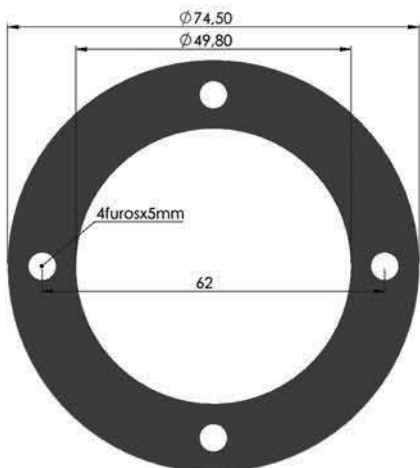

CÓD: 524776
REF: JV 1027-745
MATERIAL: NITRÍLICA PRETA