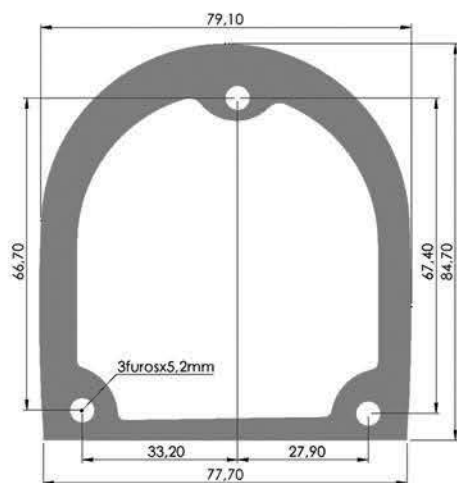

CÓD: 522435
REF: JV 1022-847
MATERIAL: LENÇOL CINZA