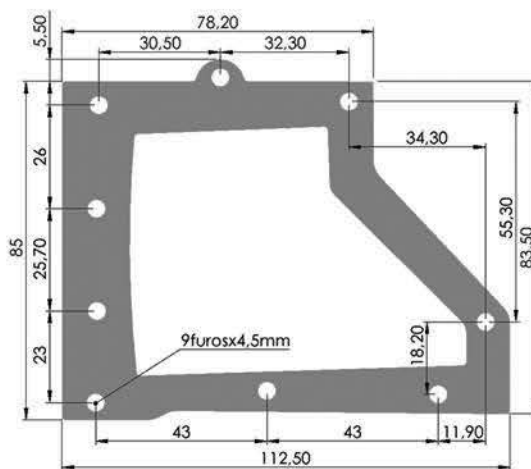

CÓD: 527752
REF: JV 1020-880
MATERIAL: LENÇOL CINZA

CÓD: 524746
REF: JV 1043-1046
MATERIAL: PAPEL. HIDR. VERDE

CÓD: 528260
REF: JV 1042-1090
MATERIAL: NITRÍLICA PRETA

CÓD: 522436
REF: JV 1021-1125
MATERIAL: LENÇOL CINZA