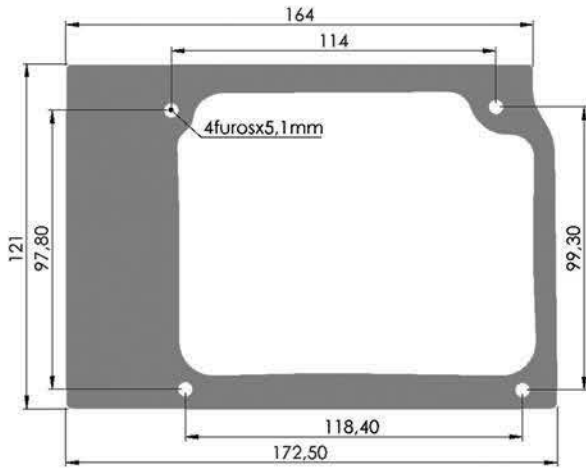

CÓD: 526799
REF: JV 1023-1725
MATERIAL: LENÇOL CINZA