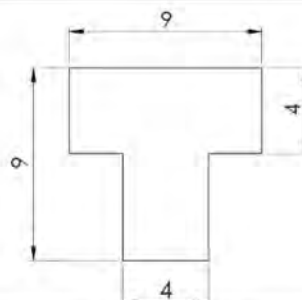

CÓDIGO : 1400403

MEDIDA : 10,00 x 8,00 x 4,00 x 4,00

COR : TRANSLÚCIDO

MATERIAL : SILICONE

SHORE : 70

REFERÊNCIA : PE 1071-100

CÓDIGO : 1400156

MEDIDA : 10,00 x 6,40 x 4,00 x 2,00

COR : TRANSPARENTE

MATERIAL : PVC

SHORE :

REFERÊNCIA : PE 1023-130

CÓDIGO : 1451040

MEDIDA : 13,00 x 6,00 x 3,00

COR : TRANSLÚCIDO

MATERIAL : SILICONE

SHORE : 60

REFERÊNCIA : PE 1811-90

CÓDIGO : 1400617

MEDIDA : 9,00 x 4,00 x 5,00 x 4,00

COR : TRANSLÚCIDO

MATERIAL : SILICONE

SHORE : 60

PERFIS TIPO T

MEDIDA : 15,00 x 9,00 x 7,50 x 4,00

COR : TRANSLÚCIDO

MATERIAL : SILICONE

SHORE : 60

REFERÊNCIA : PE 1686-150

CÓDIGO : 1401153

MEDIDA : 15,00 x 9,00 x 8,30

COR : BRANCO