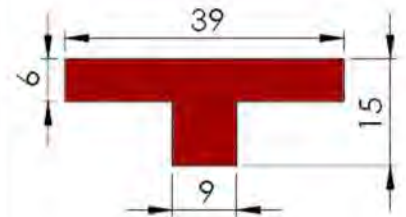

PERFIS TIPO T

REFERÊNCIA : PE 1994-300

CÓDIGO : 1402215

MEDIDA : 30,00 x 25,00 x 25,00 x 12,00

COR : PRETO

MATERIAL : BORRACHA EPDM ESPONJOSO

SHORE : 20

REFERÊNCIA : PE 2050-380

CÓDIGO : 1402250

MEDIDA : 38,00 x 29,40 x 11,00 x 11,00

COR : PRETO

MATERIAL : BORRACHA NITRÍLICA

SHORE : 60

REFERÊNCIA : PE 1898-390

CÓDIGO : 1400868

MEDIDA : 39,00 x 15,00 x 9,00 x 6,00

COR : VERMELHO

MATERIAL : SILICONE OCRE

SHORE : 70

REFERÊNCIA : PE 1464-280

CÓDIGO : 1403087

MEDIDA : 28,00 x 7,50 x 4,00

COR : TRANSLÚCIDO

MATERIAL : SILICONE