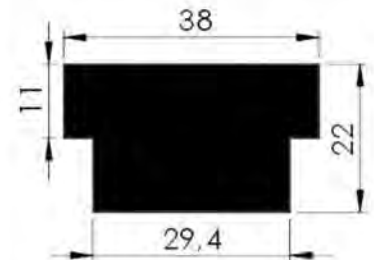

REFERÊNCIA : PE 1328-243
CÓDIGO : 1402012
MEDIDA : 24,30 x 19,00 x 5,50
COR : TRANSLÚCIDO
MATERIAL : SILICONE
SHORE : 40

REFERÊNCIA : PE 1998-250
CÓDIGO : 1400698
MEDIDA : 25,00 x 10,00 x 5,00
COR : TRANSLÚCIDO
MATERIAL : SILICONE
SHORE : 50

REFERÊNCIA : PE 2204-250
CÓDIGO : 1400808
MEDIDA : 25,00 x 17,00 x 3,00
COR : TRANSLÚCIDO
MATERIAL : SILICONE
SHORE : 70

REFERÊNCIA : PE 1392-170
CÓDIGO : 1400047
MEDIDA : 17,00 x 8,30 x 7,50
COR : TRANSLÚCIDO
MATERIAL : SILICONE
SHORE : 60

PERFIS TIPO T

REFERÊNCIA : PE 1994-300

CÓDIGO : 1402215

MEDIDA : 30,00 x 25,00 x 25,00 x 12,00

COR : PRETO

MATERIAL : BORRACHA EPDM ESPONJOSO

SHORE : 20

REFERÊNCIA : PE 2050-380

CÓDIGO : 1402250

MEDIDA : 38,00 x 29,40 x 11,00 x 11,00

COR : PRETO

MATERIAL : BORRACHA NITRÍLICA

SHORE : 60

REFERÊNCIA : PE 1898-390

CÓDIGO : 1400868

MEDIDA : 39,00 x 15,00 x 9,00 x 6,00