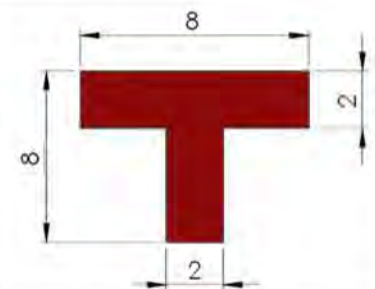

Lista de Perfis

Tipo T

PERFIS TIPO T
REFERÊNCIA : PE 1450-60
CÓDIGO : 1405200
MEDIDA : 6,00 x 5,50 x 2,10
COR : TRANSLÚCIDO
MATERIAL : SILICONE
SHORE : 50

REFERÊNCIA : PE 2200-65
CÓDIGO : 1400804
MEDIDA : 6,50 x 6,00 x 2,00
COR : TRANSLÚCIDO
MATERIAL : SILICONE
SHORE : 70

REFERÊNCIA : PE 2124-60
CÓDIGO : 1400733
MEDIDA : 6,00 x 3,00 x 2,00
COR : OCRE
MATERIAL : SILICONE OCRE
SHORE : 70

REFERÊNCIA : PE 1400-80
CÓDIGO : 1403278
MEDIDA : 8,00 x 8,00 x 2,00
COR : VERMELHO
MATERIAL : SILICONE OCRE
SHORE : 70

REFERÊNCIA : PE 1625-80
CÓDIGO : 1400988
MEDIDA : 8,00 x 6,00 x 2,00 x 2,30
COR : BRANCO
MATERIAL : SILICONE
SHORE : 70

PERFIS TIPO T
REFERÊNCIA : PE 2081-80
CÓDIGO : 1402281
MEDIDA : 8,00 x 6,00 x 2,00
COR : BRANCO
MATERIAL : SILICONE
SHORE : 80

REFERÊNCIA : PE 2377-85
CÓDIGO : 1402432
MEDIDA : 8,5 x 5,5 x 3,00 mm
COR : OCRE
MATERIAL : SILICONE
SHORE : 70

REFERÊNCIA : PE 1288-88
CÓDIGO : 1400565
MEDIDA : 8,80 x 5,20 x 2,70 x 2,70
COR : OCRE
MATERIAL : SILICONE
SHORE : 60