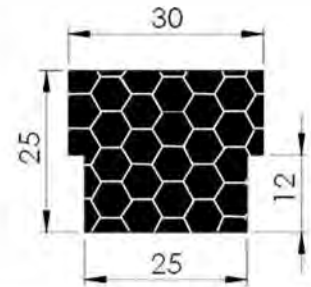

REFERÊNCIA : PE 1328-243
CÓDIGO : 1402012
MEDIDA : 24,30 x 19,00 x 5,50
COR : TRANSLÚCIDO
MATERIAL : SILICONE
SHORE : 40

REFERÊNCIA : PE 1998-250
CÓDIGO : 1400698
MEDIDA : 25,00 x 10,00 x 5,00
COR : TRANSLÚCIDO
MATERIAL : SILICONE
SHORE : 50

REFERÊNCIA : PE 2204-250
CÓDIGO : 1400808
MEDIDA : 25,00 x 17,00 x 3,00
COR : TRANSLÚCIDO
MATERIAL : SILICONE
SHORE : 70

REFERÊNCIA : PE 1392-170
CÓDIGO : 1400047
MEDIDA : 17,00 x 8,30 x 7,50
COR : TRANSLÚCIDO
MATERIAL : SILICONE
SHORE : 60

PERFIS TIPO T

REFERÊNCIA : PE 1994-300

CÓDIGO : 1402215

MEDIDA : 30,00 x 25,00 x 25,00 x 12,00

COR : PRETO

MATERIAL : BORRACHA EPDM ESPONJOSO

SHORE : 20

REFERÊNCIA : PE 2050-380

CÓDIGO : 1402250

MEDIDA : 38,00 x 29,40 x 11,00 x 11,00

COR : PRETO

MATERIAL : BORRACHA NITRÍLICA

SHORE : 60

REFERÊNCIA : PE 1898-390

CÓDIGO : 1400868

MEDIDA : 39,00 x 15,00 x 9,00 x 6,00