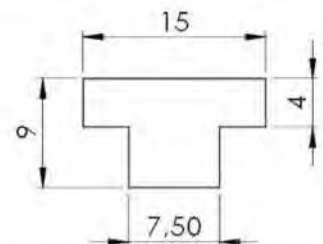

CÓDIGO : 1400403

MEDIDA : 10,00 x 8,00 x 4,00 x 4,00

COR : TRANSLÚCIDO

MATERIAL : SILICONE

SHORE : 70

REFERÊNCIA : PE 1071-100

CÓDIGO : 1400156

MEDIDA : 10,00 x 6,40 x 4,00 x 2,00

SHORE : 60

REFERÊNCIA : PE 1811-90

CÓDIGO : 1400617

MEDIDA : 9,00 x 4,00 x 5,00 x 4,00

COR : TRANSLÚCIDO

MATERIAL : SILICONE

SHORE : 60

PERFIS TIPO T

REFERÊNCIA : PE 1313-150

CÓDIGO : 1450230

MEDIDA : 15,00 x 9,30 x 4,30 x 4,30

COR : TRANSLÚCIDO

MATERIAL : SILICONE

SHORE : 65

REFERÊNCIA : PE 1479-150

CÓDIGO : 1405201

MEDIDA : 15,00 x 9,00 x 7,50 x 4,00

COR : TRANSLÚCIDO

MATERIAL : SILICONE

SHORE : 60

REFERÊNCIA : PE 1686-150

CÓDIGO : 1401153

MEDIDA : 15,00 x 9,00 x 8,30

COR : BRANCO