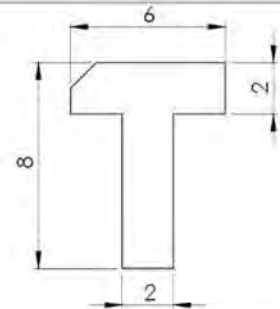

Lista de Perfis

Tipo T

PERFIS TIPO T
REFERÊNCIA : PE 1450-60
CÓDIGO : 1405200
MEDIDA : 6,00 x 5,50 x 2,10
COR : TRANSLÚCIDO
MATERIAL : SILICONE
SHORE : 50

REFERÊNCIA : PE 2200-65
CÓDIGO : 1400804
MEDIDA : 6,50 x 6,00 x 2,00
COR : TRANSLÚCIDO
MATERIAL : SILICONE
SHORE : 70

REFERÊNCIA : PE 2124-60
CÓDIGO : 1400733
MEDIDA : 6,00 x 3,00 x 2,00
COR : OCRE
MATERIAL : SILICONE OCRE
SHORE : 70

REFERÊNCIA : PE 1400-80
CÓDIGO : 1403278
MEDIDA : 8,00 x 8,00 x 2,00
COR : VERMELHO
MATERIAL : SILICONE OCRE
SHORE : 70

REFERÊNCIA : PE 1625-80
CÓDIGO : 1400988
MEDIDA : 8,00 x 6,00 x 2,00 x 2,30
COR : BRANCO
MATERIAL : SILICONE
SHORE : 70

PERFIS TIPO T
REFERÊNCIA : PE 2081-80
CÓDIGO : 1402281
MEDIDA : 8,00 x 6,00 x 2,00
COR : BRANCO
MATERIAL : SILICONE
SHORE : 80

REFERÊNCIA : PE 2377-85
CÓDIGO : 1402432
MEDIDA : 8,5 x 5,5 x 3,00 mm
COR : OCRE
MATERIAL : SILICONE
SHORE : 70

REFERÊNCIA : PE 1288-88
CÓDIGO : 1400565
MEDIDA : 8,80 x 5,20 x 2,70 x 2,70
COR : OCRE
MATERIAL : SILICONE
SHORE : 60