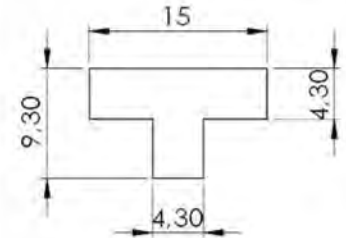

CÓDIGO : 1400403

MEDIDA : 10,00 x 8,00 x 4,00 x 4,00

COR : TRANSLÚCIDO

MATERIAL : SILICONE

SHORE : 70

REFERÊNCIA : PE 1071-100

CÓDIGO : 1400156

MEDIDA : 10,00 x 6,40 x 4,00 x 2,00

SHORE : 60

REFERÊNCIA : PE 1811-90

CÓDIGO : 1400617

MEDIDA : 9,00 x 4,00 x 5,00 x 4,00

COR : TRANSLÚCIDO

MATERIAL : SILICONE

SHORE : 60

PERFIS TIPO T

REFERÊNCIA : PE 1313-150

CÓDIGO : 1450230

MEDIDA : 15,00 x 9,30 x 4,30 x 4,30

COR : TRANSLÚCIDO

MATERIAL : SILICONE

SHORE : 65

REFERÊNCIA : PE 1479-150

CÓDIGO : 1405201

MEDIDA : 15,00 x 9,00 x 7,50 x 4,00

COR : TRANSLÚCIDO

MATERIAL : SILICONE

SHORE : 60

REFERÊNCIA : PE 1686-150

CÓDIGO : 1401153

MEDIDA : 15,00 x 9,00 x 8,30

COR : BRANCO