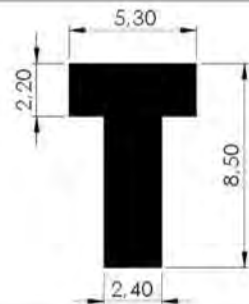

Lista de Perfis

Tipo T

PERFIS TIPO T
REFERÊNCIA : PE 1450-60
CÓDIGO : 1405200
MEDIDA : 6,00 x 5,50 x 2,10
COR : TRANSLÚCIDO
MATERIAL : SILICONE
SHORE : 50

REFERÊNCIA : PE 2200-65
CÓDIGO : 1400804
MEDIDA : 6,50 x 6,00 x 2,00
COR : TRANSLÚCIDO
MATERIAL : SILICONE
SHORE : 70

REFERÊNCIA : PE 2124-60
CÓDIGO : 1400733
MEDIDA : 6,00 x 3,00 x 2,00
COR : OCRE
MATERIAL : SILICONE OCRE
SHORE : 70

REFERÊNCIA : PE 1400-80
CÓDIGO : 1403278
MEDIDA : 8,00 x 8,00 x 2,00
COR : VERMELHO
MATERIAL : SILICONE OCRE
SHORE : 70

REFERÊNCIA : PE 1625-80
CÓDIGO : 1400988
MEDIDA : 8,00 x 6,00 x 2,00 x 2,30
COR : BRANCO
MATERIAL : SILICONE
SHORE : 70

PERFIS TIPO T
REFERÊNCIA : PE 2081-80
CÓDIGO : 1402281
MEDIDA : 8,00 x 6,00 x 2,00
COR : BRANCO
MATERIAL : SILICONE
SHORE : 80

REFERÊNCIA : PE 2377-85
CÓDIGO : 1402432
MEDIDA : 8,5 x 5,5 x 3,00 mm
COR : OCRE
MATERIAL : SILICONE
SHORE : 70

REFERÊNCIA : PE 1288-88
CÓDIGO : 1400565
MEDIDA : 8,80 x 5,20 x 2,70 x 2,70
COR : OCRE
MATERIAL : SILICONE
SHORE : 60