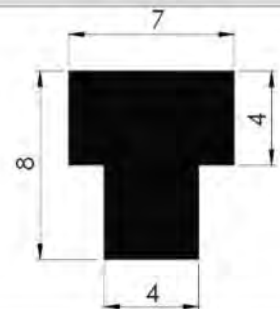

Lista de Perfis

Tipo T

PERFIS TIPO T
REFERÊNCIA : PE 1450-60
CÓDIGO : 1405200
MEDIDA : 6,00 x 5,50 x 2,10
COR : TRANSLÚCIDO
MATERIAL : SILICONE
SHORE : 50

REFERÊNCIA : PE 2200-65
CÓDIGO : 1400804
MEDIDA : 6,50 x 6,00 x 2,00
COR : TRANSLÚCIDO
MATERIAL : SILICONE
SHORE : 70

REFERÊNCIA : PE 2124-60
CÓDIGO : 1400733
MEDIDA : 6,00 x 3,00 x 2,00
COR : OCRE
MATERIAL : SILICONE OCRE
SHORE : 70

REFERÊNCIA : PE 1400-80
CÓDIGO : 1403278
MEDIDA : 8,00 x 8,00 x 2,00
COR : VERMELHO
MATERIAL : SILICONE OCRE
SHORE : 70

REFERÊNCIA : PE 1625-80
CÓDIGO : 1400988
MEDIDA : 8,00 x 6,00 x 2,00 x 2,30
COR : BRANCO
MATERIAL : SILICONE
SHORE : 70

PERFIS TIPO T
REFERÊNCIA : PE 2081-80
CÓDIGO : 1402281
MEDIDA : 8,00 x 6,00 x 2,00
COR : BRANCO
MATERIAL : SILICONE
SHORE : 80

REFERÊNCIA : PE 2156-80
CÓDIGO : 1400760
MEDIDA : 8,00 x 7,00 x 4,00 x 4,00
COR : PRETO
MATERIAL : SBR
SHORE : 70

REFERÊNCIA : PE 1299-85
CÓDIGO : 1400999
MEDIDA : 8,50 x 5,30 x 2,40 x 2,20
COR : PRETO
MATERIAL : BORRACHA NITRÍLICA
SHORE : 70