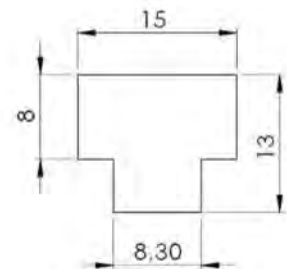

MEDIDA : 15,00 x 9,00 x 7,50 x 4,00

COR : TRANSLÚCIDO

MATERIAL : SILICONE

SHORE : 60

REFERÊNCIA : PE 1686-150

CÓDIGO : 1401153

MEDIDA : 15,00 x 9,00 x 8,30

COR : BRANCO

MATERIAL : SILICONE

SHORE : 70

REFERÊNCIA : PE 1688-150

CÓDIGO : 1401155

MEDIDA : 15,00 x 13,00 x 8,30 x 8,00

COR : BRANCO

MATERIAL : SILICONE

SHORE : 50

REFERÊNCIA : PE 1093-140

CÓDIGO : 140046

MEDIDA : 14,00 x 11,10 x 3,60

COR : TRANSLÚCIDO

MATERIAL : SILICONE

SHORE : 45

PERFIS TIPO T
REFERÊNCIA : PE 2201-180
CÓDIGO : 1400805
MEDIDA : 18,00 x 7,00 x 4,50
COR : TRANSLÚCIDO
MATERIAL : SILICONE
SHORE : 70

REFERÊNCIA : PE 1328-243
CÓDIGO : 1402012
MEDIDA : 24,30 x 19,00 x 5,50
COR : TRANSLÚCIDO
MATERIAL : SILICONE
SHORE : 40

REFERÊNCIA : PE 1998-250
CÓDIGO : 1400698
MEDIDA : 25,00 x 10,00 x 5,00
COR : TRANSLÚCIDO
MATERIAL : SILICONE
SHORE : 50