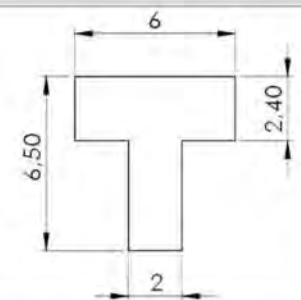

Lista de Perfis

Tipo T

PERFIS TIPO T
REFERÊNCIA : PE 1450-60
CÓDIGO : 1405200
MEDIDA : 6,00 x 5,50 x 2,10
COR : TRANSLÚCIDO
MATERIAL : SILICONE
SHORE : 50

REFERÊNCIA : PE 2200-65
CÓDIGO : 1400804
MEDIDA : 6,50 x 6,00 x 2,00
COR : TRANSLÚCIDO
MATERIAL : SILICONE
SHORE : 70

REFERÊNCIA : PE 2124-60
CÓDIGO : 1400733
MEDIDA : 6,00 x 3,00 x 2,00
COR : OCRE
MATERIAL : SILICONE OCRE
SHORE : 70

REFERÊNCIA : PE 1400-80
CÓDIGO : 1403278
MEDIDA : 8,00 x 8,00 x 2,00
COR : VERMELHO
MATERIAL : SILICONE OCRE
SHORE : 70

REFERÊNCIA : PE 1625-80
CÓDIGO : 1400988
MEDIDA : 8,00 x 6,00 x 2,00 x 2,30
COR : BRANCO
MATERIAL : SILICONE
SHORE : 70

PERFIS TIPO T
REFERÊNCIA : PE 2081-80
CÓDIGO : 1402281
MEDIDA : 8,00 x 6,00 x 2,00
COR : BRANCO
MATERIAL : SILICONE
SHORE : 80

REFERÊNCIA : PE 2377-85
CÓDIGO : 1402432
MEDIDA : 8,5 x 5,5 x 3,00 mm
COR : OCRE
MATERIAL : SILICONE
SHORE : 70

REFERÊNCIA : PE 1288-88
CÓDIGO : 1400565
MEDIDA : 8,80 x 5,20 x 2,70 x 2,70
COR : OCRE
MATERIAL : SILICONE
SHORE : 60