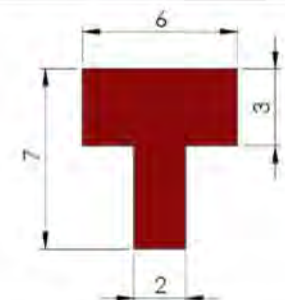

Lista de Perfis

Tipo T

PERFIS TIPO T
REFERÊNCIA : PE 1450-60
CÓDIGO : 1405200
MEDIDA : 6,00 x 5,50 x 2,10
COR : TRANSLÚCIDO
MATERIAL : SILICONE
SHORE : 50

REFERÊNCIA : PE 2200-65
CÓDIGO : 1400804
MEDIDA : 6,50 x 6,00 x 2,00
COR : TRANSLÚCIDO
MATERIAL : SILICONE
SHORE : 70

REFERÊNCIA : PE 2124-60
CÓDIGO : 1400733
MEDIDA : 6,00 x 3,00 x 2,00
COR : OCRE
MATERIAL : SILICONE OCRE
SHORE : 70

REFERÊNCIA : PE 1400-80
CÓDIGO : 1403278
MEDIDA : 8,00 x 8,00 x 2,00
COR : VERMELHO
MATERIAL : SILICONE OCRE
SHORE : 70

REFERÊNCIA : PE 1625-80
CÓDIGO : 1400988
MEDIDA : 8,00 x 6,00 x 2,00 x 2,30
COR : BRANCO
MATERIAL : SILICONE
SHORE : 70

PERFIS TIPO T
REFERÊNCIA : PE 2081-80
CÓDIGO : 1402281
MEDIDA : 8,00 x 6,00 x 2,00
COR : BRANCO
MATERIAL : SILICONE
SHORE : 80

REFERÊNCIA : PE 2377-85
CÓDIGO : 1402432
MEDIDA : 8,5 x 5,5 x 3,00 mm
COR : OCRE
MATERIAL : SILICONE
SHORE : 70

REFERÊNCIA : PE 1288-88
CÓDIGO : 1400565
MEDIDA : 8,80 x 5,20 x 2,70 x 2,70
COR : OCRE
MATERIAL : SILICONE
SHORE : 60