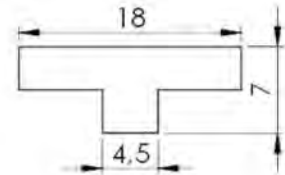

MEDIDA : 15,00 x 9,00 x 7,50 x 4,00

COR : TRANSLÚCIDO

MATERIAL : SILICONE

SHORE : 60

REFERÊNCIA : PE 1686-150

CÓDIGO : 1401153

MEDIDA : 15,00 x 9,00 x 8,30

COR : BRANCO

MATERIAL : SILICONE

SHORE : 70

REFERÊNCIA : PE 1688-150

CÓDIGO : 1401155

MEDIDA : 15,00 x 13,00 x 8,30 x 8,00

COR : BRANCO

MATERIAL : SILICONE

SHORE : 50

REFERÊNCIA : PE 1093-140

CÓDIGO : 140046

MEDIDA : 14,00 x 11,10 x 3,60

COR : TRANSLÚCIDO

MATERIAL : SILICONE

SHORE : 45

PERFIS TIPO T
REFERÊNCIA : PE 2201-180
CÓDIGO : 1400805
MEDIDA : 18,00 x 7,00 x 4,50
COR : TRANSLÚCIDO
MATERIAL : SILICONE
SHORE : 70

REFERÊNCIA : PE 1328-243
CÓDIGO : 1402012
MEDIDA : 24,30 x 19,00 x 5,50
COR : TRANSLÚCIDO
MATERIAL : SILICONE
SHORE : 40

REFERÊNCIA : PE 1998-250
CÓDIGO : 1400698
MEDIDA : 25,00 x 10,00 x 5,00
COR : TRANSLÚCIDO
MATERIAL : SILICONE
SHORE : 50