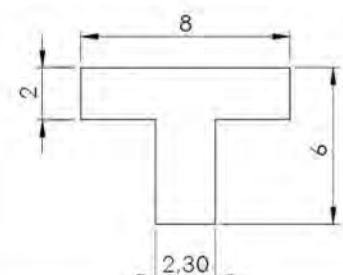

REFERÊNCIA : PE 1625-80

CÓDIGO : 1400988

MEDIDA : 8,00 x 6,00 x 2,00 x 2,30

COR : BRANCO

MATERIAL : SILICONE

SHORE : 70