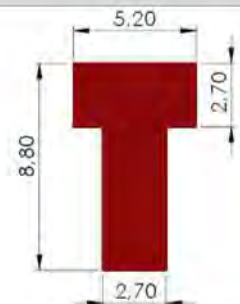

REFERÊNCIA : PE 1288-88

CÓDIGO : 1400565

MEDIDA : 8,80 x 5,20 x 2,70 x 2,70

COR : OCRE

MATERIAL : SILICONE

SHORE : 60