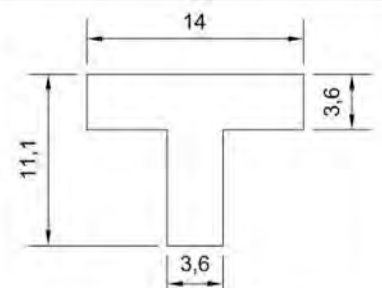

MATERIAL : SILICONE

SHORE : 70

REFERÊNCIA : PE 1688-150

CÓDIGO : 1401155

MEDIDA : 15,00 x 13,00 x 8,30 x 8,00

COR : BRANCO

MATERIAL : SILICONE

SHORE : 50

REFERÊNCIA : PE 1093-140

CÓDIGO : 140046

MEDIDA : 14,00 x 11,10 x 3,60

COR : TRANSLÚCIDO

MATERIAL : SILICONE

SHORE : 45

PERFIS TIPO T
REFERÊNCIA : PE 2201-180
CÓDIGO : 1400805
MEDIDA : 18,00 x 7,00 x 4,50
COR : TRANSLÚCIDO
MATERIAL : SILICONE
SHORE : 70

REFERÊNCIA : PE 1328-243
CÓDIGO : 1402012
MEDIDA : 24,30 x 19,00 x 5,50
COR : TRANSLÚCIDO
MATERIAL : SILICONE
SHORE : 40

REFERÊNCIA : PE 1998-250
CÓDIGO : 1400698
MEDIDA : 25,00 x 10,00 x 5,00
COR : TRANSLÚCIDO
MATERIAL : SILICONE
SHORE : 50

CÓDIGO : 1402250

MEDIDA : 38,00 x 29,40 x 11,00 x 11,00

COR : PRETO

MATERIAL : BORRACHA NITRÍLICA

SHORE : 60

REFERÊNCIA : PE 1898-390

CÓDIGO : 1400868

MEDIDA : 39,00 x 15,00 x 9,00 x 6,00