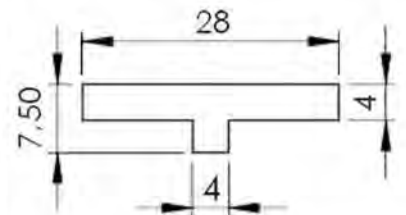

REFERÊNCIA : PE 1328-243
CÓDIGO : 1402012
MEDIDA : 24,30 x 19,00 x 5,50
COR : TRANSLÚCIDO
MATERIAL : SILICONE
SHORE : 40

REFERÊNCIA : PE 1998-250
CÓDIGO : 1400698
MEDIDA : 25,00 x 10,00 x 5,00
COR : TRANSLÚCIDO
MATERIAL : SILICONE
SHORE : 50

CÓDIGO : 1402250

MEDIDA : 38,00 x 29,40 x 11,00 x 11,00

COR : PRETO

MATERIAL : BORRACHA NITRÍLICA

SHORE : 60

REFERÊNCIA : PE 1898-390

CÓDIGO : 1400868

MEDIDA : 39,00 x 15,00 x 9,00 x 6,00

COR : VERMELHO

MATERIAL : SILICONE OCRE

SHORE : 70

REFERÊNCIA : PE 1464-280

CÓDIGO : 1403087

MEDIDA : 28,00 x 7,50 x 4,00

COR : TRANSLÚCIDO

MATERIAL : SILICONE

SHORE : 60

REFERÊNCIA : PE 1619-400

CÓDIGO : 1400982

MEDIDA : 40,00 x 25,00 x 14,00

COR : BRANCO

MATERIAL : SILICONE

SHORE : 50