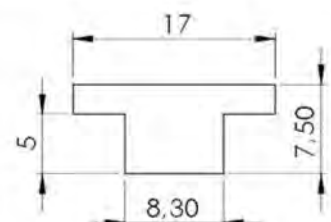

REFERÊNCIA : PE 1392-170

CÓDIGO : 1400047

MEDIDA : 17,00 x 8,30 x 7,50

COR : TRANSLÚCIDO

MATERIAL : SILICONE

SHORE : 60