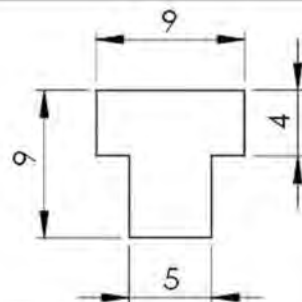

REFERÊNCIA : PE 2377-85
CÓDIGO : 1402432
MEDIDA : 8,5 x 5,5 x 3,00 mm
COR : OCRE
MATERIAL : SILICONE
SHORE : 70

REFERÊNCIA : PE 1288-88
CÓDIGO : 1400565
MEDIDA : 8,80 x 5,20 x 2,70 x 2,70
COR : OCRE
MATERIAL : SILICONE
SHORE : 60

PERFIS TIPO T

REFERÊNCIA : PE 2242-90

CÓDIGO : 1402308

MEDIDA : 9,00 x 5,00 x 4,00

COR : TRANSLÚCIDO

MATERIAL : SILICONE

SHORE : 60

REFERÊNCIA : PE 1033-100

CÓDIGO : 1400403

MEDIDA : 10,00 x 8,00 x 4,00 x 4,00

COR : TRANSLÚCIDO

MATERIAL : SILICONE

SHORE : 70

REFERÊNCIA : PE 1071-100

CÓDIGO : 1400156

MEDIDA : 10,00 x 6,40 x 4,00 x 2,00

SHORE : 60

REFERÊNCIA : PE 1811-90

CÓDIGO : 1400617

MEDIDA : 9,00 x 4,00 x 5,00 x 4,00

COR : TRANSLÚCIDO

MATERIAL : SILICONE

SHORE : 60

PERFIS TIPO T