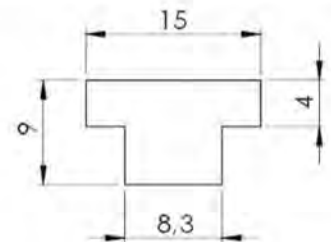

SHORE : 60

REFERÊNCIA : PE 1811-90

CÓDIGO : 1400617

MEDIDA : 9,00 x 4,00 x 5,00 x 4,00

COR : TRANSLÚCIDO

MATERIAL : SILICONE

SHORE : 60

PERFIS TIPO T

REFERÊNCIA : PE 1313-150

CÓDIGO : 1450230

MEDIDA : 15,00 x 9,30 x 4,30 x 4,30

COR : TRANSLÚCIDO

MATERIAL : SILICONE

SHORE : 65

REFERÊNCIA : PE 1479-150

CÓDIGO : 1405201

MEDIDA : 15,00 x 9,00 x 7,50 x 4,00

COR : TRANSLÚCIDO

MATERIAL : SILICONE

SHORE : 60

REFERÊNCIA : PE 1686-150

CÓDIGO : 1401153

MEDIDA : 15,00 x 9,00 x 8,30

COR : BRANCO

MATERIAL : SILICONE

SHORE : 70

REFERÊNCIA : PE 1688-150

CÓDIGO : 1401155

MEDIDA : 15,00 x 13,00 x 8,30 x 8,00

COR : BRANCO

MATERIAL : SILICONE

SHORE : 50