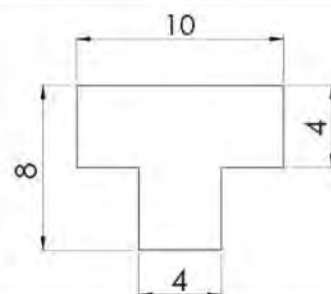

REFERÊNCIA : PE 2156-80
CÓDIGO : 1400760
MEDIDA : 8,00 x 7,00 x 4,00 x 4,00
COR : PRETO
MATERIAL : SBR
SHORE : 70

REFERÊNCIA : PE 1299-85
CÓDIGO : 1400999
MEDIDA : 8,50 x 5,30 x 2,40 x 2,20
COR : PRETO
MATERIAL : BORRACHA NITRÍLICA
SHORE : 70

REFERÊNCIA : PE 2377-85
CÓDIGO : 1402432
MEDIDA : 8,5 x 5,5 x 3,00 mm
COR : OCRE
MATERIAL : SILICONE
SHORE : 70

REFERÊNCIA : PE 1288-88
CÓDIGO : 1400565
MEDIDA : 8,80 x 5,20 x 2,70 x 2,70
COR : OCRE
MATERIAL : SILICONE
SHORE : 60

CÓDIGO : 1400403

MEDIDA : 10,00 x 8,00 x 4,00 x 4,00

COR : TRANSLÚCIDO

MATERIAL : SILICONE

SHORE : 70

REFERÊNCIA : PE 1071-100

CÓDIGO : 1400156

MEDIDA : 10,00 x 6,40 x 4,00 x 2,00

CÓDIGO : 1402250

MEDIDA : 38,00 x 29,40 x 11,00 x 11,00

COR : PRETO

MATERIAL : BORRACHA NITRÍLICA

SHORE : 60

REFERÊNCIA : PE 1898-390

CÓDIGO : 1400868

MEDIDA : 39,00 x 15,00 x 9,00 x 6,00