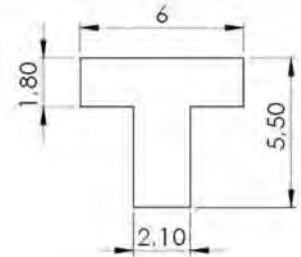

Lista de Perfis

Tipo T

PERFIS TIPO T
REFERÊNCIA : PE 1450-60
CÓDIGO : 1405200
MEDIDA : 6,00 x 5,50 x 2,10
COR : TRANSLÚCIDO
MATERIAL : SILICONE
SHORE : 50

REFERÊNCIA : PE 2200-65
CÓDIGO : 1400804
MEDIDA : 6,50 x 6,00 x 2,00
COR : TRANSLÚCIDO
MATERIAL : SILICONE
SHORE : 70

REFERÊNCIA : PE 2124-60
CÓDIGO : 1400733
MEDIDA : 6,00 x 3,00 x 2,00
COR : OCRE
MATERIAL : SILICONE OCRE
SHORE : 70

REFERÊNCIA : PE 1400-80
CÓDIGO : 1403278
MEDIDA : 8,00 x 8,00 x 2,00
COR : VERMELHO
MATERIAL : SILICONE OCRE
SHORE : 70

REFERÊNCIA : PE 1625-80
CÓDIGO : 1400988
MEDIDA : 8,00 x 6,00 x 2,00 x 2,30
COR : BRANCO
MATERIAL : SILICONE
SHORE : 70

PERFIS TIPO T
REFERÊNCIA : PE 2081-80
CÓDIGO : 1402281
MEDIDA : 8,00 x 6,00 x 2,00
COR : BRANCO
MATERIAL : SILICONE
SHORE : 80

REFERÊNCIA : PE 1328-243
CÓDIGO : 1402012
MEDIDA : 24,30 x 19,00 x 5,50
COR : TRANSLÚCIDO
MATERIAL : SILICONE
SHORE : 40

REFERÊNCIA : PE 1998-250
CÓDIGO : 1400698
MEDIDA : 25,00 x 10,00 x 5,00
COR : TRANSLÚCIDO
MATERIAL : SILICONE
SHORE : 50