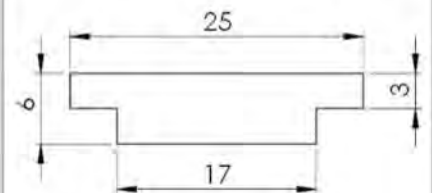

REFERÊNCIA : PE 2204-250

CÓDIGO : 1400808

MEDIDA : 25,00 x 17,00 x 3,00

COR : TRANSLÚCIDO

MATERIAL : SILICONE

SHORE : 70