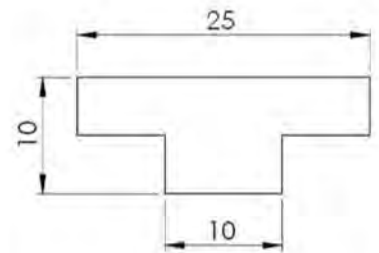

MEDIDA : 15,00 x 9,00 x 7,50 x 4,00

COR : TRANSLÚCIDO

MATERIAL : SILICONE

SHORE : 60

REFERÊNCIA : PE 1686-150

CÓDIGO : 1401153

MEDIDA : 15,00 x 9,00 x 8,30

COR : BRANCO

MATERIAL : SILICONE

SHORE : 70

REFERÊNCIA : PE 1688-150

CÓDIGO : 1401155

MEDIDA : 15,00 x 13,00 x 8,30 x 8,00

COR : BRANCO

MATERIAL : SILICONE

SHORE : 50

REFERÊNCIA : PE 1093-140

CÓDIGO : 140046

MEDIDA : 14,00 x 11,10 x 3,60

COR : TRANSLÚCIDO

MATERIAL : SILICONE

SHORE : 45

PERFIS TIPO T
REFERÊNCIA : PE 2201-180
CÓDIGO : 1400805
MEDIDA : 18,00 x 7,00 x 4,50
COR : TRANSLÚCIDO
MATERIAL : SILICONE
SHORE : 70

REFERÊNCIA : PE 1328-243
CÓDIGO : 1402012
MEDIDA : 24,30 x 19,00 x 5,50
COR : TRANSLÚCIDO
MATERIAL : SILICONE
SHORE : 40

REFERÊNCIA : PE 1998-250
CÓDIGO : 1400698
MEDIDA : 25,00 x 10,00 x 5,00
COR : TRANSLÚCIDO
MATERIAL : SILICONE
SHORE : 50