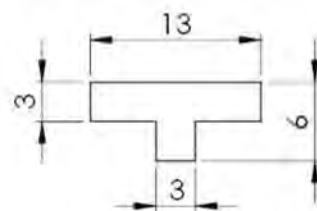

CÓDIGO : 1400403

MEDIDA : 10,00 x 8,00 x 4,00 x 4,00

COR : TRANSLÚCIDO

MATERIAL : SILICONE

SHORE : 70

REFERÊNCIA : PE 1071-100

CÓDIGO : 1400156

MEDIDA : 10,00 x 6,40 x 4,00 x 2,00

COR : TRANSPARENTE

MATERIAL : PVC

SHORE :

REFERÊNCIA : PE 1023-130

CÓDIGO : 1451040

MEDIDA : 13,00 x 6,00 x 3,00

COR : TRANSLÚCIDO

MATERIAL : SILICONE

SHORE : 60

REFERÊNCIA : PE 1811-90

CÓDIGO : 1400617

MEDIDA : 9,00 x 4,00 x 5,00 x 4,00

COR : TRANSLÚCIDO

MATERIAL : SILICONE

SHORE : 60

PERFIS TIPO T