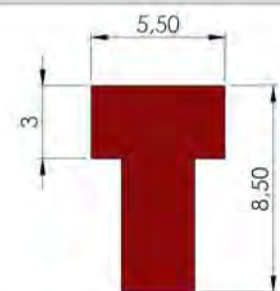

REFERÊNCIA : PE 2377-85

CÓDIGO : 1402432

MEDIDA : 8,5 x 5,5 x 3,00 mm

COR : OCRE

MATERIAL : SILICONE

SHORE : 70