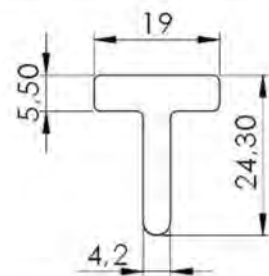

MATERIAL : SILICONE

SHORE : 70

REFERÊNCIA : PE 1688-150

CÓDIGO : 1401155

MEDIDA : 15,00 x 13,00 x 8,30 x 8,00

COR : BRANCO

MATERIAL : SILICONE

SHORE : 50

REFERÊNCIA : PE 1093-140

CÓDIGO : 140046

MEDIDA : 14,00 x 11,10 x 3,60

COR : TRANSLÚCIDO

MATERIAL : SILICONE

SHORE : 45

PERFIS TIPO T
REFERÊNCIA : PE 2201-180
CÓDIGO : 1400805
MEDIDA : 18,00 x 7,00 x 4,50
COR : TRANSLÚCIDO
MATERIAL : SILICONE
SHORE : 70

REFERÊNCIA : PE 1328-243
CÓDIGO : 1402012
MEDIDA : 24,30 x 19,00 x 5,50
COR : TRANSLÚCIDO
MATERIAL : SILICONE
SHORE : 40

REFERÊNCIA : PE 1998-250
CÓDIGO : 1400698
MEDIDA : 25,00 x 10,00 x 5,00
COR : TRANSLÚCIDO
MATERIAL : SILICONE
SHORE : 50

REFERÊNCIA : PE 2204-250
CÓDIGO : 1400808
MEDIDA : 25,00 x 17,00 x 3,00
COR : TRANSLÚCIDO
MATERIAL : SILICONE
SHORE : 70

REFERÊNCIA : PE 1392-170
CÓDIGO : 1400047
MEDIDA : 17,00 x 8,30 x 7,50
COR : TRANSLÚCIDO
MATERIAL : SILICONE
SHORE : 60