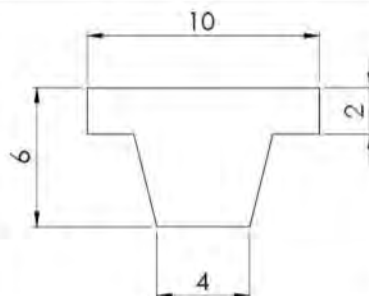

REFERÊNCIA : PE 2377-85
CÓDIGO : 1402432
MEDIDA : 8,5 x 5,5 x 3,00 mm
COR : OCRE
MATERIAL : SILICONE
SHORE : 70

REFERÊNCIA : PE 1288-88
CÓDIGO : 1400565
MEDIDA : 8,80 x 5,20 x 2,70 x 2,70
COR : OCRE
MATERIAL : SILICONE
SHORE : 60

CÓDIGO : 1400403

MEDIDA : 10,00 x 8,00 x 4,00 x 4,00

COR : TRANSLÚCIDO

MATERIAL : SILICONE

SHORE : 70

REFERÊNCIA : PE 1071-100

CÓDIGO : 1400156

MEDIDA : 10,00 x 6,40 x 4,00 x 2,00

COR : TRANSPARENTE

MATERIAL : PVC

SHORE :

REFERÊNCIA : PE 1023-130

CÓDIGO : 1451040

MEDIDA : 13,00 x 6,00 x 3,00

COR : TRANSLÚCIDO

MATERIAL : SILICONE

SHORE : 60

REFERÊNCIA : PE 1811-90

CÓDIGO : 1400617

MEDIDA : 9,00 x 4,00 x 5,00 x 4,00

COR : TRANSLÚCIDO

MATERIAL : SILICONE

SHORE : 60

PERFIS TIPO T