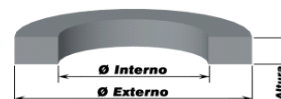

Vedação 2A

Bitola	Modelo Vedação	Código	Ref. Mannes	Material	Medidas
3/4"	SMS	525530	2A 1018-235	NIT Azul 70	23,50 x 35,50 x 6,00
3/4"	SMS	526193	2A 1357-235	FKM 70	23,50 x 35,50 x 6,00
3/4"	SMS	522354	2A 1150-235	SIL AMA 50	23,50 x 35,50 x 6,00
1"	SMS	526194	2A 1569-250	FKM 70	25,00 x 32,00 x 5,50
1"	SMS	527652	2A 1118-250	NIT Azul 70	25,00 x 32,00 x 5,50
1"	SMS	523763	2A 1568-250	NIT CRE 50	25,00 x 32,00 x 5,50
1"	SMS	522299	2A 1567-250	NIT Preta 70	25,00 x 32,00 x 5,50
1"	SMS	527937	2A 2343-250	SIL AMA 70	25,00 x 32,00 x 5,50
1"	SMS	527695	2A 1126-250	SIL Ocre 70	25,00 x 32,00 x 5,50
1"	SMS	528548	2A 2479-250	SIL Trans 70	25,00 x 32,00 x 5,50
1.1/2"	SMS	528603	2A 2492-380	FKM 70	38,00 x 47,60 x 5,50
1.1/2"	SMS	527635	2A 1116-380	NIT Azul 70	38,00 x 47,60 x 5,50
1.1/2"	SMS	523447	2A 1707-380	NIT CRE 70	38,00 x 47,60 x 5,50
1.1/2"	SMS	526241	2A 1706-380	NIT Preta 70	38,00 x 47,60 x 5,50
1.1/2"	SMS	527938	2A 2344-380	SIL AMA 70	38,00 x 47,60 x 5,50
1.1/2"	SMS	527696	2A 1127-380	SIL Ocre 70	38,00 x 47,60 x 5,50
1.1/2"	SMS	523803	2A 2354-380	SIL Trans 70	38,00 x 47,60 x 5,50
1.1/2"	SMS	528363	2A 2516-381	PTFE Puro	38,10 x 47,50 x 5,50
2"	SMS	526195	2A 1846-508	FKM 70	50,80 x 60,80 x 5,00
2"	SMS	527010	2A 1042-508	NIT Azul 70	50,80 x 60,80 x 5,00
2"	SMS	523761	2A 1844-508	NIT CRE 50	50,80 x 60,80 x 5,00
2"	SMS	526102	2A 1845-508	NIT Preta 50	50,80 x 60,80 x 5,00
2"	SMS	526242	2A 1841-508	NIT Preta 70	50,80 x 60,80 x 5,00
2"	SMS	528600	2A 2490-508	PTFE Puro	50,80 x 60,80 x 5,00
2"	SMS	523760	2A 2336-508	SIL AMA 70	50,80 x 60,80 x 5,00
2"	SMS	527090	2A 1101-508	SIL Ocre 70	50,80 x 60,80 x 5,00
2"	SMS	525509	2A 1005-508	SIL Trans 70	50,80 x 60,80 x 5,00
2.1/2"	SMS	527011	2A 1043-635	NIT Azul 70	63,50 x 73,50 x 5,50
2.1/2"	SMS	526103	2A 1947-635	NIT Preta 50	63,50 x 73,50 x 5,50
2.1/2"	SMS	525235	2A 1948-635	NIT Preta 90	63,50 x 73,50 x 5,50
2.1/2"	SMS	528365	2A 2518-635	PTFE Puro	63,50 x 73,50 x 5,50
2.1/2"	SMS	527939	2A 2345-635	SIL AMA 70	63,50 x 73,50 x 5,50
2.1/2"	SMS	527091	2A 1102-635	SIL Ocre 50	63,50 x 73,50 x 5,50
2.1/2"	SMS	526960	2A1075-635	SIL Trans 70	63,50 x 73,50 x 5,50
3"	SMS	527934	2A 2340-750	NIT Preta 70	75,00 x 86,00 x 5,50