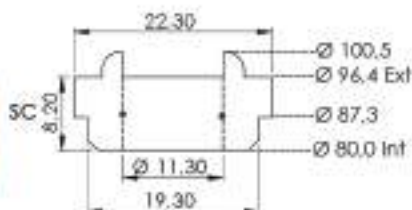

CÓD: 528408
REF: VV 1043-800
MATERIAL: SILICONE OCRE