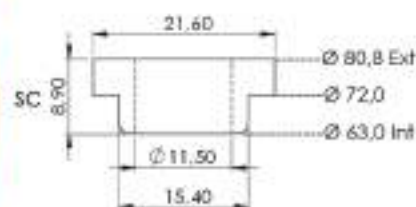

CÓD: 524971
REF: VV 1056-630
MATERIAL: SILICONE OCRES