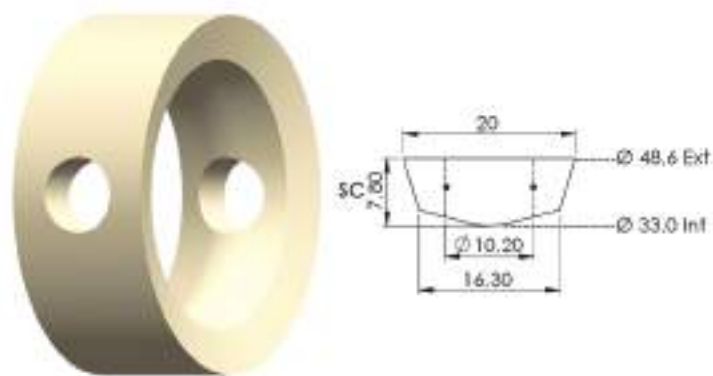

VEDAÇÕES DE VÁLVULAS

CÓD: 524796
REF: VV 1033-214
MATERIAL: SILICONE OCRES

CÓD: 525226
REF: VV 1024-238
MATERIAL: SILICONE AMARELO

CÓD: 524074
REF: VV 1051-248
MATERIAL: NITRÍLICA CREME

CÓD: 528055
REF: VV 1030-320
MATERIAL: SILICONE OCRES

CÓD: 526684
REF: VV 1001-323
MATERIAL: NITRÍLICA CREME

CÓD: 527879
REF: VV 1022-323
MATERIAL: SILICONE OCRES

CÓD: 521765
REF: VV 1055-330
MATERIAL: NITRÍLICA CREME

CÓD: 528207
REF: VV 1035-340
MATERIAL: SILICONE OCRES