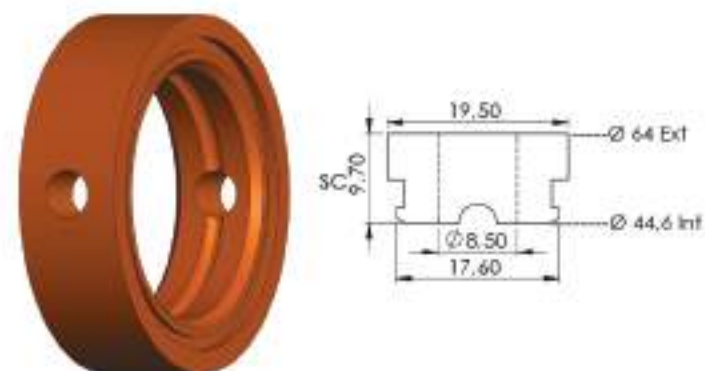

CÓD: 526891
REF: VV 1005-446
MATERIAL: SILICONE OCRE