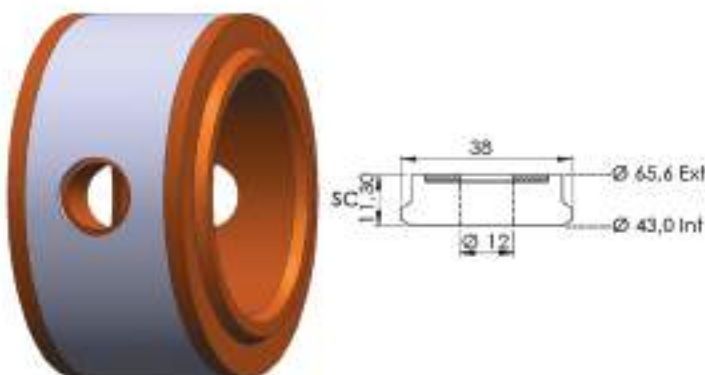

CÓD: 526684
REF: VV 1001-323
MATERIAL: NITRÍLICA CREME

CÓD: 527879
REF: VV 1022-323
MATERIAL: SILICONE OCRES

CÓD: 521765
REF: VV 1055-330
MATERIAL: NITRÍLICA CREME

CÓD: 528207
REF: VV 1035-340
MATERIAL: SILICONE OCRES

CÓD: 528002
REF: VV 1027-350
MATERIAL: SILICONE OCRES

CÓD: 525299
REF: VV 1002-350
MATERIAL: SILICONE AMARELO

CÓD: 528007
REF: VV 1028-360
MATERIAL: SILICONE OCRES

CÓD: 525239
REF: VV 1057-374
MATERIAL: SILICONE OCRES

CÓD: 525193
REF: VV 1054-380
MATERIAL: SILICONE OCRE

CÓD: 527019
REF: VV 1007-383
MATERIAL: NITRÍLICA CREME

CÓD: 527791
REF: VV 1018-430
MATERIAL: SILICONE OCRE

CÓD: 528269
REF: VV 1038-446
MATERIAL: SILICONE OCRE