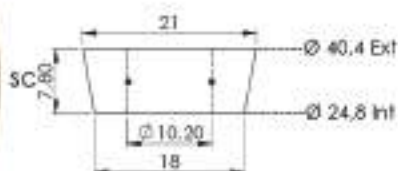

VEDAÇÕES DE VÁLVULAS

CÓD: 524796
REF: VV 1033-214
MATERIAL: SILICONE OCRES

CÓD: 525226
REF: VV 1024-238
MATERIAL: SILICONE AMARELO

CÓD: 524074
REF: VV 1051-248
MATERIAL: NITRÍLICA CREME

CÓD: 528055
REF: VV 1030-320
MATERIAL: SILICONE OCRES