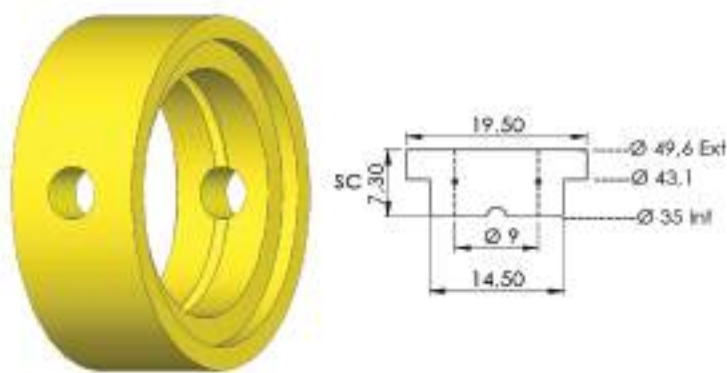

VEDAÇÕES DE VÁLVULAS

CÓD: 524796
REF: VV 1033-214
MATERIAL: SILICONE OCRES

CÓD: 525226
REF: VV 1024-238
MATERIAL: SILICONE AMARELO

CÓD: 524074
REF: VV 1051-248
MATERIAL: NITRÍLICA CREME

CÓD: 528055
REF: VV 1030-320
MATERIAL: SILICONE OCRES

CÓD: 526684
REF: VV 1001-323
MATERIAL: NITRÍLICA CREME

CÓD: 527879
REF: VV 1022-323
MATERIAL: SILICONE OCRES

CÓD: 521765
REF: VV 1055-330
MATERIAL: NITRÍLICA CREME

CÓD: 528207
REF: VV 1035-340
MATERIAL: SILICONE OCRES

CÓD: 528002
REF: VV 1027-350
MATERIAL: SILICONE OCRES

CÓD: 525299
REF: VV 1002-350
MATERIAL: SILICONE AMARELO

CÓD: 528007
REF: VV 1028-360
MATERIAL: SILICONE OCRES

CÓD: 525239
REF: VV 1057-374
MATERIAL: SILICONE OCRES

CÓD: 525193
REF: VV 1054-380
MATERIAL: SILICONE OCRE

CÓD: 527019
REF: VV 1007-383
MATERIAL: NITRÍLICA CREME

CÓD: 527791
REF: VV 1018-430
MATERIAL: SILICONE OCRE

CÓD: 528269
REF: VV 1038-446
MATERIAL: SILICONE OCRE