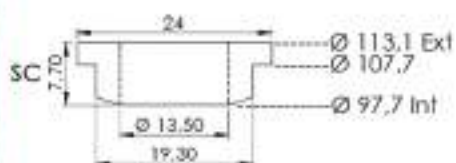

CÓD: 525297
REF: VV 1031-977
MATERIAL: SILICONE OCRE