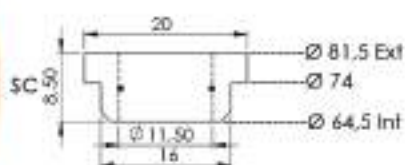

CÓD: 527184
REF: VV 1012-645
MATERIAL: SILICONE OCRES