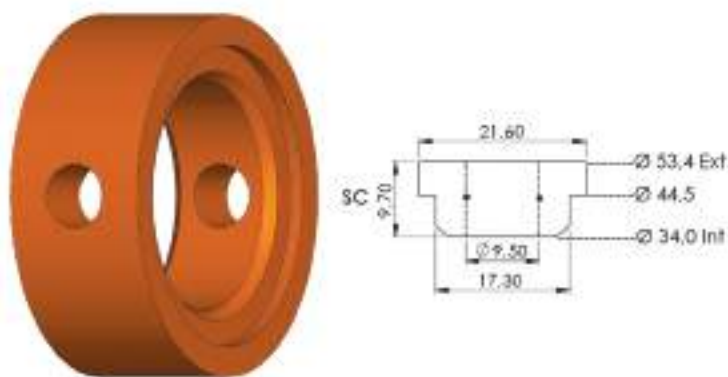

VEDAÇÕES DE VÁLVULAS

CÓD: 524796
REF: VV 1033-214
MATERIAL: SILICONE OCRES

CÓD: 525226
REF: VV 1024-238
MATERIAL: SILICONE AMARELO

CÓD: 524074
REF: VV 1051-248
MATERIAL: NITRÍLICA CREME

CÓD: 528055
REF: VV 1030-320
MATERIAL: SILICONE OCRES

CÓD: 526684
REF: VV 1001-323
MATERIAL: NITRÍLICA CREME

CÓD: 527879
REF: VV 1022-323
MATERIAL: SILICONE OCRES

CÓD: 521765
REF: VV 1055-330
MATERIAL: NITRÍLICA CREME

CÓD: 528207
REF: VV 1035-340
MATERIAL: SILICONE OCRES

CÓD: 528002
REF: VV 1027-350
MATERIAL: SILICONE OCRES

CÓD: 525299
REF: VV 1002-350
MATERIAL: SILICONE AMARELO

CÓD: 528007
REF: VV 1028-360
MATERIAL: SILICONE OCRES

CÓD: 525239
REF: VV 1057-374
MATERIAL: SILICONE OCRES