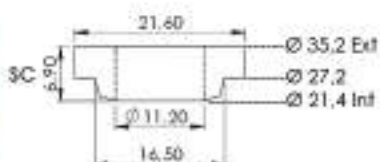

VEDAÇÕES DE VÁLVULAS

CÓD: 524796
REF: VV 1033-214
MATERIAL: SILICONE OCRES

CÓD: 525226
REF: VV 1024-238
MATERIAL: SILICONE AMARELO

CÓD: 524074
REF: VV 1051-248
MATERIAL: NITRÍLICA CREME

CÓD: 528055
REF: VV 1030-320
MATERIAL: SILICONE OCRES