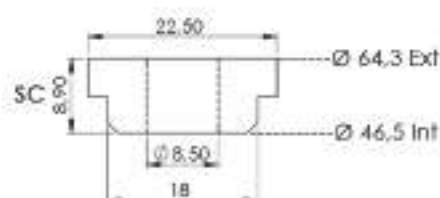

CÓD: 525128
REF: VV 1020-465
MATERIAL: SILICONE OCRES