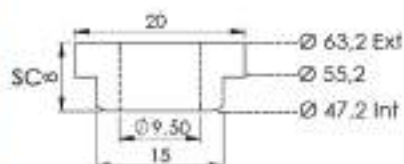

CÓD: 528124
REF: VV 1032-472
MATERIAL: SILICONE OCRES