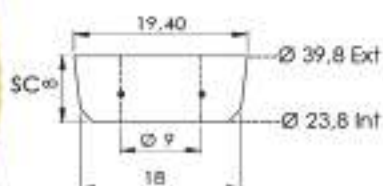

VEDAÇÕES DE VÁLVULAS

CÓD: 524796
REF: VV 1033-214
MATERIAL: SILICONE OCRES

CÓD: 525226
REF: VV 1024-238
MATERIAL: SILICONE AMARELO

CÓD: 524074
REF: VV 1051-248
MATERIAL: NITRÍLICA CREME

CÓD: 528055
REF: VV 1030-320
MATERIAL: SILICONE OCRES