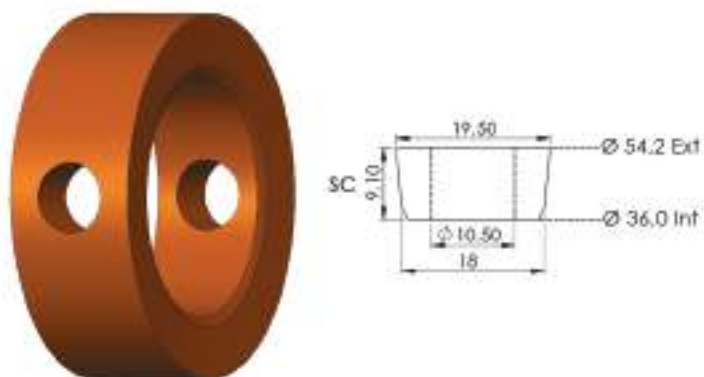

CÓD: 528007
REF: VV 1028-360
MATERIAL: SILICONE OCRES