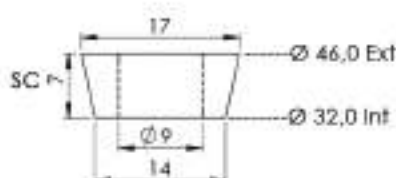

VEDAÇÕES DE VÁLVULAS

CÓD: 524796
REF: VV 1033-214
MATERIAL: SILICONE OCRES

CÓD: 525226
REF: VV 1024-238
MATERIAL: SILICONE AMARELO

CÓD: 524074
REF: VV 1051-248
MATERIAL: NITRÍLICA CREME

CÓD: 528055
REF: VV 1030-320
MATERIAL: SILICONE OCRES