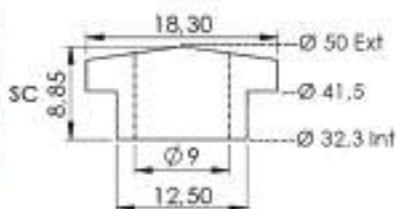

CÓD: 526684
REF: VV 1001-323
MATERIAL: NITRÍLICA CREME