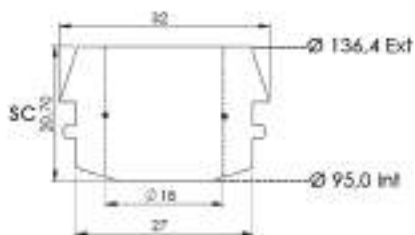

CÓD: 522701
REF: VV 1042-950
MATERIAL: NITRÍLICA PRETA