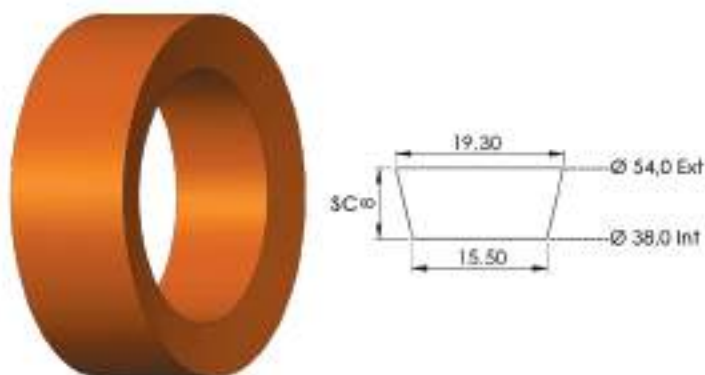

CÓD: 525193
REF: VV 1054-380
MATERIAL: SILICONE OCRE