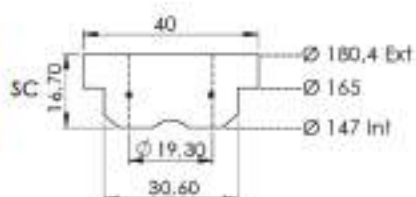

CÓD: 527714
REF: VV 1014-1470
MATERIAL: NITRÍLICA AZUL