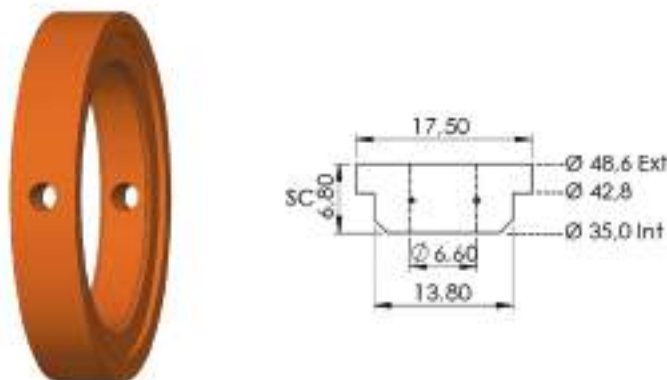

VEDAÇÕES DE VÁLVULAS

CÓD: 524796
REF: VV 1033-214
MATERIAL: SILICONE OCRES

CÓD: 525226
REF: VV 1024-238
MATERIAL: SILICONE AMARELO

CÓD: 524074
REF: VV 1051-248
MATERIAL: NITRÍLICA CREME

CÓD: 528055
REF: VV 1030-320
MATERIAL: SILICONE OCRES

CÓD: 526684
REF: VV 1001-323
MATERIAL: NITRÍLICA CREME

CÓD: 527879
REF: VV 1022-323
MATERIAL: SILICONE OCRES

CÓD: 521765
REF: VV 1055-330
MATERIAL: NITRÍLICA CREME

CÓD: 528207
REF: VV 1035-340
MATERIAL: SILICONE OCRES

CÓD: 528002
REF: VV 1027-350
MATERIAL: SILICONE OCRES

CÓD: 525299
REF: VV 1002-350
MATERIAL: SILICONE AMARELO

CÓD: 528007
REF: VV 1028-360
MATERIAL: SILICONE OCRES

CÓD: 525239
REF: VV 1057-374
MATERIAL: SILICONE OCRES

CÓD: 525193
REF: VV 1054-380
MATERIAL: SILICONE OCRE

CÓD: 527019
REF: VV 1007-383
MATERIAL: NITRÍLICA CREME

CÓD: 527791
REF: VV 1018-430
MATERIAL: SILICONE OCRE

CÓD: 528269
REF: VV 1038-446
MATERIAL: SILICONE OCRE