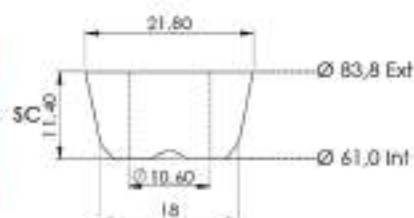

CÓD: 527078
REF: VV 1009-578
MATERIAL: SILICONE OCRE

CÓD: 525135
REF: VV 1040-578
MATERIAL: NITRÍLICA AZUL

CÓD: 528396
REF: VV 1041-595
MATERIAL: NITRÍLICA AZUL

CÓD: 525284
REF: VV 1047-610
MATERIAL: SILICONE OCRE