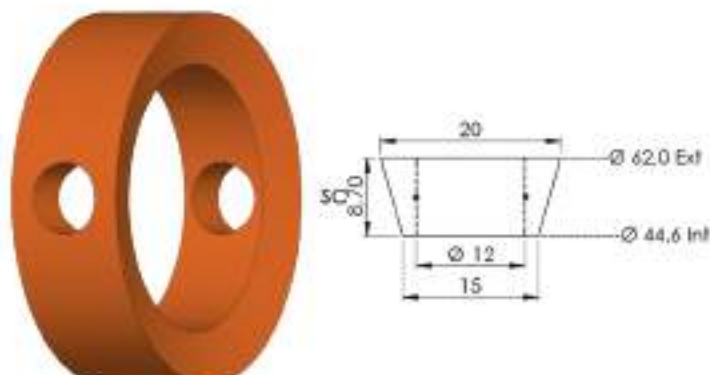

CÓD: 525193
REF: VV 1054-380
MATERIAL: SILICONE OCRE

CÓD: 527019
REF: VV 1007-383
MATERIAL: NITRÍLICA CREME

CÓD: 527791
REF: VV 1018-430
MATERIAL: SILICONE OCRE

CÓD: 528269
REF: VV 1038-446
MATERIAL: SILICONE OCRE