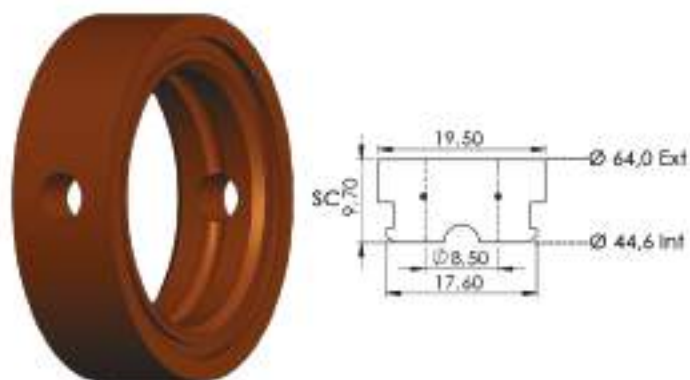

CÓD: 528240
REF: VV 1036-446
MATERIAL: FKM MARROM