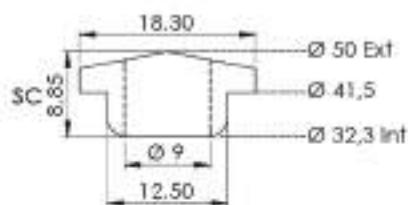

CÓD: 527879
REF: VV 1022-323
MATERIAL: SILICONE OCRES