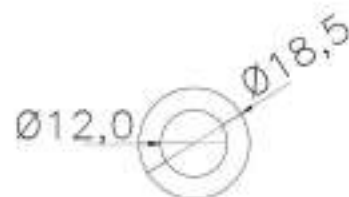

REFERÊNCIA : PE 1321-185

CÓDIGO : 1402002

MEDIDA : : Ø 18,5 x Ø 12,0

COR : TRANSLÚCIDO

MATERIAL : SILICONE

SHORE : 15