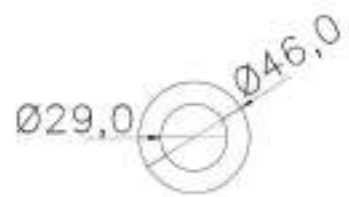

REFERÊNCIA : PE 2247-460

CÓDIGO : 1402312

MEDIDA : Ø 46,0 x Ø 29,0

COR : TRANSLÚCIDO

MATERIAL : SILICONE

SHORE : 70