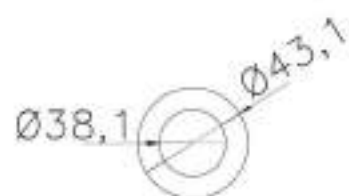

REFERÊNCIA : PE 2284-431

CÓDIGO : 1402344

MEDIDA : Ø 43,1 x Ø 38,1

COR : TRANSLÚCIDO

MATERIAL : SILICONE

SHORE : 70