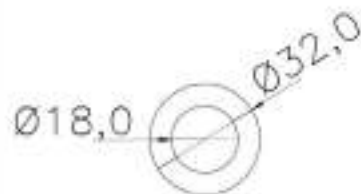

REFERÊNCIA : PE 2214-320

CÓDIGO : 1400923

MEDIDA : Ø 32,0 x Ø 18,0

COR : TRANSLÚCIDO

MATERIAL : SILICONE

SHORE : 65

REFERÊNCIA : PE 1888-334

CÓDIGO : 1400635