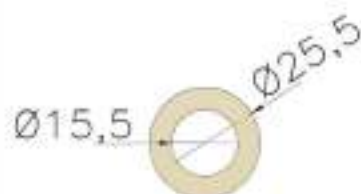

**SHORE : 65**

**REFERÊNCIA : PE 2302-255**

**CÓDIGO : 1402361**

**MEDIDA : Ø 25,5 x Ø 15,5**

**COR : CREME**

**MATERIAL : BORRACHA NITRÍLICA**

**SHORE : 70**

**CÓDIGO : 1400285**

**MEDIDA : Ø 28,0 x Ø 10,0**

**COR : BRANCO**

**MATERIAL : SILICONE**

**SHORE : 50**

**REFERÊNCIA : PE 2400-290**

**CÓDIGO : 1402450**

**MEDIDA : 29,00 x 20,00 mm**