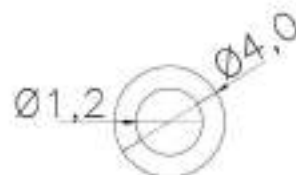

REFERÊNCIA : PE 1524-40

CÓDIGO : 1450253

MEDIDA : Ø 4,00 X Ø 1,20

COR : BRANCO

MATERIAL : SILICONE

SHORE : 60