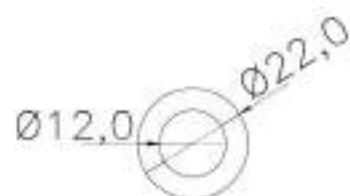

SHORE : 70

REFERÊNCIA : PE 1190-220

CÓDIGO : 1400943

MEDIDA : Ø 22,0 x Ø 12,0

COR : TRANSLÚCIDO

MATERIAL : SILICONE

SHORE : 60