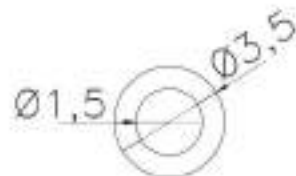

PERFIS TUBULARES

REFERÊNCIA : PE 1547-35

CÓDIGO : 1402148

MEDIDA : Ø 3,5 x Ø 1,5

COR : TRANSLÚCIDO

MATERIAL : SILICONE

SHORE : 65