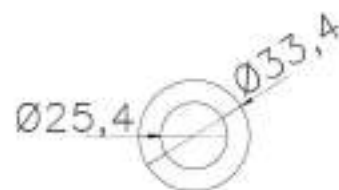

REFERÊNCIA : PE 1888-334

CÓDIGO : 1400635

MEDIDA : Ø 33,4 x Ø 25,4

COR : TRANSLÚCIDO

MATERIAL : SILICONE

SHORE : 70