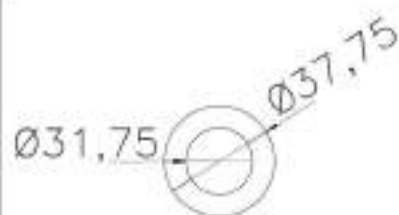

MATERIAL : SBR

SHORE : 60

REFERÊNCIA : PE 1911-377

CÓDIGO : 1403107

MEDIDA : Ø 37,75 x Ø 31,75

COR : TRANSLÚCIDO

MATERIAL : SILICONE

SHORE : 60