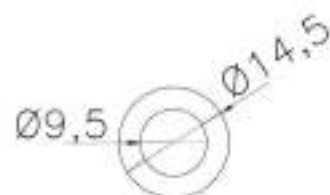

REFERÊNCIA : PE 1426-145

CÓDIGO : 530035

MEDIDA : Ø 14,5 x Ø 9,50

COR : TRANSLÚCIDO

MATERIAL : SILICONE

SHORE : 60