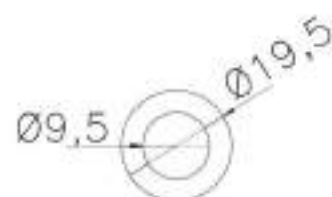

REFERÊNCIA : PE 2294-195

CÓDIGO : 1402354

MEDIDA : Ø 19,5 X Ø 9,50

COR : TRANSLÚCIDO

MATERIAL : SILICONE

SHORE : 60