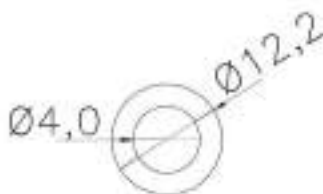

REFERÊNCIA : PE 1157-122

CÓDIGO : 1400113

MEDIDA : Ø 12,2 x Ø 4,00

COR : TRANSLÚCIDO

MATERIAL : SILICONE

SHORE : 40