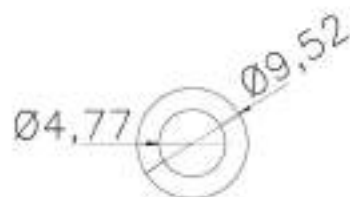

REFERÊNCIA : PE 1159-95

CÓDIGO : 1400171

MEDIDA : Ø 9,52 X Ø 4,77

COR : TRANSLÚCIDO

MATERIAL : SILICONE

SHORE : 60