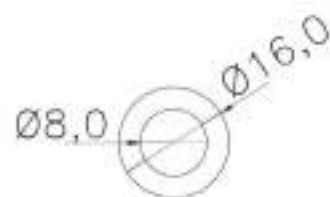

MATERIAL : SILICONE

SHORE : 70

REFERÊNCIA : PE 2231-160

CÓDIGO : 1402299

MEDIDA : Ø 16,0 x Ø 8,00

COR : TRANSLÚCIDO

MATERIAL : SILICONE

SHORE : 60