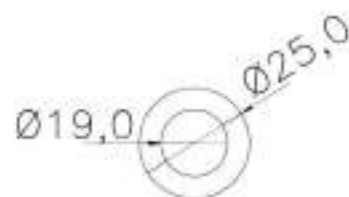

REFERÊNCIA : PE 1512-250

CÓDIGO : 1402115

MEDIDA : Ø 25,0 X Ø 19,0

COR : TRANSLÚCIDO

MATERIAL : SILICONE

SHORE : 40