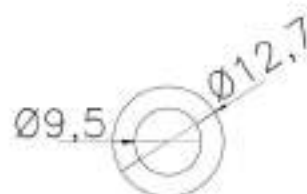

SHORE : 40

REFERÊNCIA : PE 1504-127

CÓDIGO : 1402110

MEDIDA : Ø 12,7 x Ø 9,50

COR : TRANSLÚCIDO

MATERIAL : SILICONE

SHORE : 40