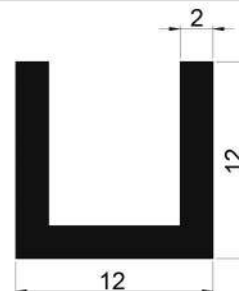

**CÓDIGO : 1400324**

**MEDIDA : 6,00 x 4,50 x 2,00**

**COR : CREME**

**MATERIAL : BORRACHA EPDM**

**SHORE : 60**

**REFERÊNCIA : PE 1188-65**

**CÓDIGO : 1400411**

**MEDIDA : 6,50 x 5,00 x 2,00**

SHORE : 75

REFERÊNCIA : PE 2147-120

CÓDIGO : 1400751

MEDIDA : 12,00 x 9,00 x 7,00

COR : PRETO

MATERIAL : SBR

SHORE : 60

## PERFIS TIPO U

REFERÊNCIA : PE 2328-120

CÓDIGO : 1402386

MEDIDA : 12,00 x 12,00 x 2,00 mm

COR : PRETO

MATERIAL : SBR

SHORE : 70

REFERÊNCIA : PE 2236-125

CÓDIGO : 1402303

MEDIDA : 12,50 x 10,00 x 8,30 x 4,00

COR : BRANCO

MATERIAL : SILICONE

SHORE : 55

REFERÊNCIA : PE 1722-130

CÓDIGO : 1401200

MEDIDA : 13,00 x 6,00 x 1,00