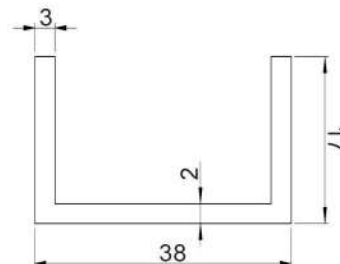

CÓDIGO : 1402437

MEDIDA : 25,00 x 16,00 x 7,00 mm

COR : PRETO

MATERIAL : SBR

SHORE : 20

REFERÊNCIA : PE 2290-300

CÓDIGO : 1402349

MEDIDA : 30,00 x 22,00 x 6,00

COR : BRANCO

MATERIAL : SILICONE

SHORE : 50

REFERÊNCIA : PE 2082-370

CÓDIGO : 1402284

MEDIDA : 37,00 x 25,00 x 18,00 x 2,50

COR : PRETO

MATERIAL : SBR ESPONJOSO

SHORE : 25

REFERÊNCIA : PE 2364-380

CÓDIGO : 1402421

MEDIDA : 38,00 x 17,00 x 3,00 mm

COR : CLARA

MATERIAL : BORRACHA NATURAL

SHORE : 50

## PERFIS TIPO U

**REFERÊNCIA : PE 2321-560**

**CÓDIGO : 1402380**

**MEDIDA : 56 x 25,5 x 2,75 mm**

**COR : PRETO**

**MATERIAL : SBR**

**SHORE : 60**