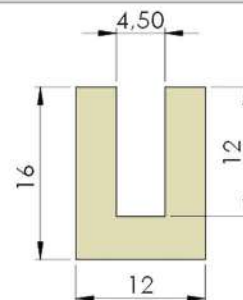

**CÓDIGO : 1400324**

**MEDIDA : 6,00 x 4,50 x 2,00**

**COR : CREME**

**MATERIAL : BORRACHA EPDM**

**SHORE : 60**

**REFERÊNCIA : PE 1188-65**

**CÓDIGO : 1400411**

**MEDIDA : 6,50 x 5,00 x 2,00**

## PERFIS TIPO U

**REFERÊNCIA : PE 1111-160**

**CÓDIGO : 1400934**

**MEDIDA : 16,00 x 12,00 x 450**

**COR : CREME**

**MATERIAL : BORRACHA SBR**

**SHORE : 60**

**REFERÊNCIA : PE 1885-165**

**CÓDIGO : 1400658**

**MEDIDA : 16,50 x 5,50 x 2,00**

**COR : BRANCO**

**MATERIAL : SILICONE**

**SHORE : 70**

**REFERÊNCIA : PE 2307-165**

**CÓDIGO : 1402367**

**MEDIDA : 16,50 x 5,50 x 2,00**

**COR : TRANSLÚCIDO**

**MATERIAL : SILICONE**

**SHORE : 70**

**REFERÊNCIA : PE 2338-170**

**CÓDIGO : 1402396**

**MEDIDA : 10,00 x 17,00 x 4,00 mm**

**COR : OCRE**

**MATERIAL : SILICONE**