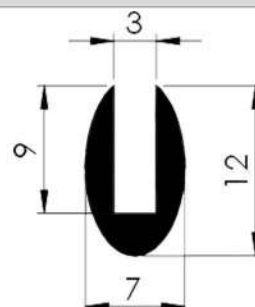

**CÓDIGO : 1400324**

**MEDIDA : 6,00 x 4,50 x 2,00**

**COR : CREME**

**MATERIAL : BORRACHA EPDM**

**SHORE : 60**

**REFERÊNCIA : PE 1188-65**

**CÓDIGO : 1400411**

**MEDIDA : 6,50 x 5,00 x 2,00**

CÓDIGO : 1403081

MEDIDA : 8,00 x 6,00 x 1,50

COR : PRETO

MATERIAL : BORRACHA SBR

SHORE : 60

REFERÊNCIA : PE 1459-110

CÓDIGO : 1403082

MEDIDA : 11,00 x 5,40 x 2,00

SHORE : 75

REFERÊNCIA : PE 2147-120

CÓDIGO : 1400751

MEDIDA : 12,00 x 9,00 x 7,00

COR : PRETO

MATERIAL : SBR

SHORE : 60

## PERFIS TIPO U

REFERÊNCIA : PE 2328-120

CÓDIGO : 1402386

MEDIDA : 12,00 x 12,00 x 2,00 mm

COR : PRETO

MATERIAL : SBR

SHORE : 70

REFERÊNCIA : PE 2236-125