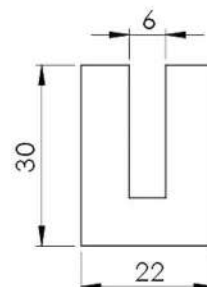

REFERÊNCIA : PE 2290-300

CÓDIGO : 1402349

MEDIDA : 30,00 x 22,00 x 6,00

COR : BRANCO

MATERIAL : SILICONE

SHORE : 50