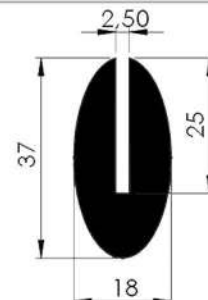

**CÓDIGO : 1400803**

**MEDIDA : 17,00 x 11,00 x 3,00**

**COR : PRETO**

**MATERIAL : BORRACHA NITRÍLICA**

**SHORE : 70**

**REFERÊNCIA : PE 2074-180**

**CÓDIGO : 1402274**

**MEDIDA : 18,00 x 13,00 x 5,00 x 4,50**

CÓDIGO : 1402437

MEDIDA : 25,00 x 16,00 x 7,00 mm

COR : PRETO

MATERIAL : SBR

SHORE : 20

REFERÊNCIA : PE 2290-300

CÓDIGO : 1402349

MEDIDA : 30,00 x 22,00 x 6,00

COR : BRANCO

MATERIAL : SILICONE

SHORE : 50

REFERÊNCIA : PE 2082-370

CÓDIGO : 1402284

MEDIDA : 37,00 x 25,00 x 18,00 x 2,50

COR : PRETO

MATERIAL : SBR ESPONJOSO

SHORE : 25

REFERÊNCIA : PE 2364-380

CÓDIGO : 1402421

MEDIDA : 38,00 x 17,00 x 3,00 mm

COR : CLARA

MATERIAL : BORRACHA NATURAL

SHORE : 50