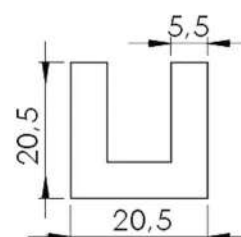

**CÓDIGO : 1400324**

**MEDIDA : 6,00 x 4,50 x 2,00**

**COR : CREME**

**MATERIAL : BORRACHA EPDM**

**SHORE : 60**

**REFERÊNCIA : PE 1188-65**

**CÓDIGO : 1400411**

**MEDIDA : 6,50 x 5,00 x 2,00**

**CÓDIGO : 1400803**

**MEDIDA : 17,00 x 11,00 x 3,00**

**COR : PRETO**

**MATERIAL : BORRACHA NITRÍLICA**

**SHORE : 70**

**REFERÊNCIA : PE 2074-180**

**CÓDIGO : 1402274**

**MEDIDA : 18,00 x 13,00 x 5,00 x 4,50**

**SHORE : 50**

**REFERÊNCIA : PE 2170-205**

**CÓDIGO : 1400774**

**MEDIDA : 20,50 x 20,50 x 5,50**

**COR : CLARA**

**MATERIAL : BORRACHA NITRÍLICA**

**SHORE : 70**

## PERFIS TIPO U

REFERÊNCIA : PE 1997-250

CÓDIGO : 1400697

MEDIDA : 25,00 x 16,00 x 12,00 x 7,00

COR : CREME

MATERIAL : BORRACHA EPDM

SHORE : 60

REFERÊNCIA : PE 2388-250