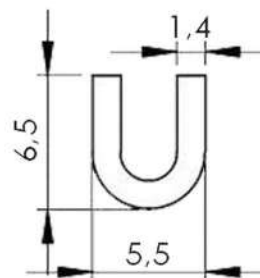

**CÓDIGO : 1400324**

**MEDIDA : 6,00 x 4,50 x 2,00**

**COR : CREME**

**MATERIAL : BORRACHA EPDM**

**SHORE : 60**

**REFERÊNCIA : PE 1188-65**

**CÓDIGO : 1400411**

**MEDIDA : 6,50 x 5,00 x 2,00**

**COR : PRETO**

**MATERIAL : BORRACHA NITRÍLICA**

**SHORE : 70**

**REFERÊNCIA : PE 2208-65**

**CÓDIGO : 1400873**

**MEDIDA : 6,50 x 5,50 x 1,40**

**COR : CLARA**

**MATERIAL : BORRACHA NITRÍLICA**

**SHORE : 70**

**REFERÊNCIA : PE 2330-65**

**CÓDIGO : 1402388**

**MEDIDA : 6,5 x 5,00 x 1,5 mm**

**COR : TRANSLÚCIDO**

**MATERIAL : SILICONE**

**SHORE : 70**

CÓDIGO : 1403081

MEDIDA : 8,00 x 6,00 x 1,50

COR : PRETO

MATERIAL : BORRACHA SBR

SHORE : 60

REFERÊNCIA : PE 1459-110

CÓDIGO : 1403082

MEDIDA : 11,00 x 5,40 x 2,00