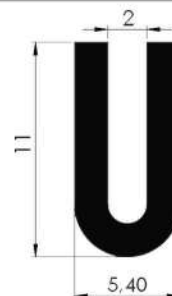

REFERÊNCIA : PE 1459-110

CÓDIGO : 1403082

MEDIDA : 11,00 x 5,40 x 2,00

COR : PRETO

MATERIAL : BORRACHA SBR

SHORE : 70