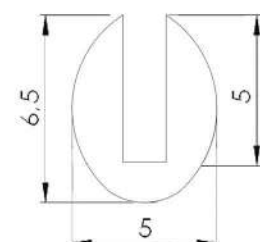

**CÓDIGO : 1400324**

**MEDIDA : 6,00 x 4,50 x 2,00**

**COR : CREME**

**MATERIAL : BORRACHA EPDM**

**SHORE : 60**

**REFERÊNCIA : PE 1188-65**

**CÓDIGO : 1400411**

**MEDIDA : 6,50 x 5,00 x 2,00**

**COR : PRETO**

**MATERIAL : BORRACHA NITRÍLICA**

**SHORE : 70**

**REFERÊNCIA : PE 2208-65**

**CÓDIGO : 1400873**

**MEDIDA : 6,50 x 5,50 x 1,40**

**COR : CLARA**

**MATERIAL : BORRACHA NITRÍLICA**

**SHORE : 70**

**REFERÊNCIA : PE 2330-65**

**CÓDIGO : 1402388**

**MEDIDA : 6,5 x 5,00 x 1,5 mm**

**COR : TRANSLÚCIDO**

**MATERIAL : SILICONE**

**SHORE : 70**

CÓDIGO : 1403081

MEDIDA : 8,00 x 6,00 x 1,50

COR : PRETO

MATERIAL : BORRACHA SBR

SHORE : 60

REFERÊNCIA : PE 1459-110

CÓDIGO : 1403082

MEDIDA : 11,00 x 5,40 x 2,00