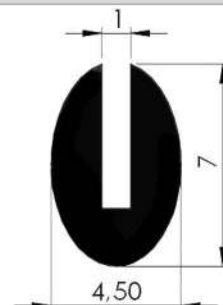

**CÓDIGO : 1400324**

**MEDIDA : 6,00 x 4,50 x 2,00**

**COR : CREME**

**MATERIAL : BORRACHA EPDM**

**SHORE : 60**

**REFERÊNCIA : PE 1188-65**

**CÓDIGO : 1400411**

**MEDIDA : 6,50 x 5,00 x 2,00**

**SHORE : 70**

**REFERÊNCIA : PE 2330-65**

**CÓDIGO : 1402388**

**MEDIDA : 6,5 x 5,00 x 1,5 mm**

**COR : TRANSLÚCIDO**

**MATERIAL : SILICONE**

**SHORE : 70**

## PERFIS TIPO U

REFERÊNCIA : PE 1460-70

CÓDIGO : 1403083

MEDIDA : 7,00 x 4,50 x 1,00

COR : PRETO

MATERIAL : BORRACHA SBR

SHORE : 70

REFERÊNCIA : PE 1458-80

CÓDIGO : 1403081

MEDIDA : 8,00 x 6,00 x 1,50

COR : PRETO

MATERIAL : BORRACHA SBR

SHORE : 60

REFERÊNCIA : PE 1459-110

CÓDIGO : 1403082

MEDIDA : 11,00 x 5,40 x 2,00