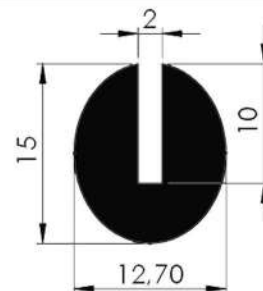

REFERÊNCIA : PE 1332-150

CÓDIGO : 1401190

MEDIDA : 15,00 x 12,70 x 2,00

COR : PRETO

MATERIAL : BORRACHA SBR

SHORE : 50