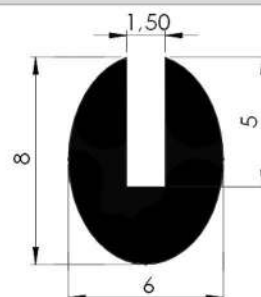

**CÓDIGO : 1400324**

**MEDIDA : 6,00 x 4,50 x 2,00**

**COR : CREME**

**MATERIAL : BORRACHA EPDM**

**SHORE : 60**

**REFERÊNCIA : PE 1188-65**

**CÓDIGO : 1400411**

**MEDIDA : 6,50 x 5,00 x 2,00**

**SHORE : 70**

**REFERÊNCIA : PE 2330-65**

**CÓDIGO : 1402388**

**MEDIDA : 6,5 x 5,00 x 1,5 mm**

**COR : TRANSLÚCIDO**

**MATERIAL : SILICONE**

**SHORE : 70**

## PERFIS TIPO U

REFERÊNCIA : PE 1460-70

CÓDIGO : 1403083

MEDIDA : 7,00 x 4,50 x 1,00

COR : PRETO

MATERIAL : BORRACHA SBR

SHORE : 70

REFERÊNCIA : PE 1458-80

CÓDIGO : 1403081

MEDIDA : 8,00 x 6,00 x 1,50

COR : PRETO

MATERIAL : BORRACHA SBR

SHORE : 60

REFERÊNCIA : PE 1459-110

CÓDIGO : 1403082

MEDIDA : 11,00 x 5,40 x 2,00