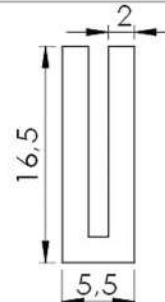

**CÓDIGO : 1400324**

**MEDIDA : 6,00 x 4,50 x 2,00**

**COR : CREME**

**MATERIAL : BORRACHA EPDM**

**SHORE : 60**

**REFERÊNCIA : PE 1188-65**

**CÓDIGO : 1400411**

**MEDIDA : 6,50 x 5,00 x 2,00**

**CÓDIGO : 1400658**

**MEDIDA : 16,50 x 5,50 x 2,00**

**COR : BRANCO**

**MATERIAL : SILICONE**

**SHORE : 70**

**REFERÊNCIA : PE 2307-165**

**CÓDIGO : 1402367**

**MEDIDA : 16,50 x 5,50 x 2,00**

**COR : TRANSLÚCIDO**

**MATERIAL : SILICONE**

**SHORE : 70**

**REFERÊNCIA : PE 2338-170**

**CÓDIGO : 1402396**

**MEDIDA : 10,00 x 17,00 x 4,00 mm**

**COR : OCRE**

**MATERIAL : SILICONE**

**CÓDIGO : 1400803**

**MEDIDA : 17,00 x 11,00 x 3,00**

**COR : PRETO**

**MATERIAL : BORRACHA NITRÍLICA**

**SHORE : 70**

**REFERÊNCIA : PE 2074-180**

**CÓDIGO : 1402274**

**MEDIDA : 18,00 x 13,00 x 5,00 x 4,50**