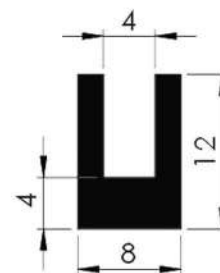

**CÓDIGO : 1400324**

**MEDIDA : 6,00 x 4,50 x 2,00**

**COR : CREME**

**MATERIAL : BORRACHA EPDM**

**SHORE : 60**

**REFERÊNCIA : PE 1188-65**

**CÓDIGO : 1400411**

**MEDIDA : 6,50 x 5,00 x 2,00**

CÓDIGO : 1403081

MEDIDA : 8,00 x 6,00 x 1,50

COR : PRETO

MATERIAL : BORRACHA SBR

SHORE : 60

REFERÊNCIA : PE 1459-110

CÓDIGO : 1403082

MEDIDA : 11,00 x 5,40 x 2,00

COR : PRETO

MATERIAL : BORRACHA SBR

SHORE : 70

REFERÊNCIA : PE 2192-120

CÓDIGO : 1400796

MEDIDA : 12,00 x 8,00 x 4,00 x 2,00

COR : PRETO

MATERIAL : BORRACHA NITRÍLICA

SHORE : 75

REFERÊNCIA : PE 2147-120

CÓDIGO : 1400751

MEDIDA : 12,00 x 9,00 x 7,00

COR : PRETO

MATERIAL : SBR

SHORE : 60