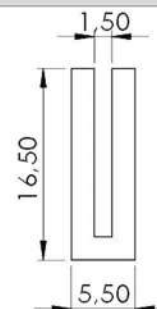

**CÓDIGO : 1400324**

**MEDIDA : 6,00 x 4,50 x 2,00**

**COR : CREME**

**MATERIAL : BORRACHA EPDM**

**SHORE : 60**

**REFERÊNCIA : PE 1188-65**

**CÓDIGO : 1400411**

**MEDIDA : 6,50 x 5,00 x 2,00**

## PERFIS TIPO U

**REFERÊNCIA : PE 1111-160**

**CÓDIGO : 1400934**

**MEDIDA : 16,00 x 12,00 x 450**

**COR : CREME**

**MATERIAL : BORRACHA SBR**

**SHORE : 60**

**REFERÊNCIA : PE 1885-165**

**CÓDIGO : 1400658**

**MEDIDA : 16,50 x 5,50 x 2,00**

**COR : BRANCO**

**MATERIAL : SILICONE**

**SHORE : 70**

**REFERÊNCIA : PE 2307-165**

**CÓDIGO : 1402367**

**MEDIDA : 16,50 x 5,50 x 2,00**

**COR : TRANSLÚCIDO**

**MATERIAL : SILICONE**

**SHORE : 70**

**REFERÊNCIA : PE 2338-170**

**CÓDIGO : 1402396**

**MEDIDA : 10,00 x 17,00 x 4,00 mm**

**COR : OCRE**

**MATERIAL : SILICONE**