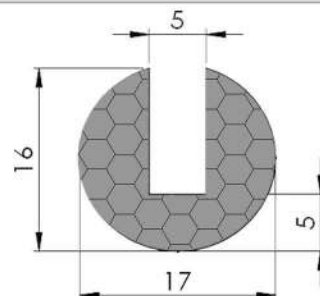

**COR : TRANSLÚCIDO**

**MATERIAL : SILICONE**

**SHORE : 70**

**REFERÊNCIA : PE 2338-170**

**CÓDIGO : 1402396**

**MEDIDA : 10,00 x 17,00 x 4,00 mm**

**COR : OCRE**

**MATERIAL : SILICONE**

**SHORE : 70**

**REFERÊNCIA : PE 1690-170**

**CÓDIGO : 1401157**

**MEDIDA : 17,00 x 10,00 x 4,00**

**COR : PRETO**

**MATERIAL : BORRACHA NITRÍLICA**

**SHORE : 70**

## PERFIS TIPO U

**REFERÊNCIA : PE 2087-170**

**CÓDIGO : 1401140**

**MEDIDA : 17,00 x 16,00 x 5,00**

**COR : CINZA**

**MATERIAL : BORRACHA SBR ESPONJOSO**

**SHORE : 15**

**REFERÊNCIA : PE 2199-170**

**CÓDIGO : 1400803**

**MEDIDA : 17,00 x 11,00 x 3,00**

**COR : PRETO**

**MATERIAL : BORRACHA NITRÍLICA**

**SHORE : 70**

**REFERÊNCIA : PE 2074-180**

**CÓDIGO : 1402274**

**MEDIDA : 18,00 x 13,00 x 5,00 x 4,50**