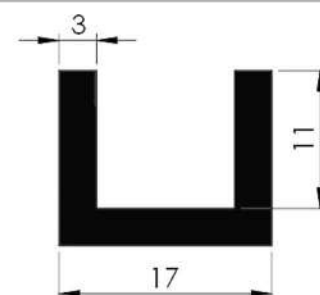

**CÓDIGO : 1400324**

**MEDIDA : 6,00 x 4,50 x 2,00**

**COR : CREME**

**MATERIAL : BORRACHA EPDM**

**SHORE : 60**

**REFERÊNCIA : PE 1188-65**

**CÓDIGO : 1400411**

**MEDIDA : 6,50 x 5,00 x 2,00**

**COR : TRANSLÚCIDO**

**MATERIAL : SILICONE**

**SHORE : 70**

**REFERÊNCIA : PE 2338-170**

**CÓDIGO : 1402396**

**MEDIDA : 10,00 x 17,00 x 4,00 mm**

**COR : OCRE**

**MATERIAL : SILICONE**

## PERFIS TIPO U

**REFERÊNCIA : PE 2087-170**

**CÓDIGO : 1401140**

**MEDIDA : 17,00 x 16,00 x 5,00**

**COR : CINZA**

**MATERIAL : BORRACHA SBR ESPONJOSO**

**SHORE : 15**

**REFERÊNCIA : PE 2199-170**

**CÓDIGO : 1400803**

**MEDIDA : 17,00 x 11,00 x 3,00**

**COR : PRETO**

**MATERIAL : BORRACHA NITRÍLICA**

**SHORE : 70**

**REFERÊNCIA : PE 2074-180**

**CÓDIGO : 1402274**

**MEDIDA : 18,00 x 13,00 x 5,00 x 4,50**