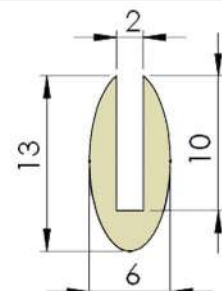

REFERÊNCIA : PE 1722-130

CÓDIGO : 1401200

MEDIDA : 13,00 x 6,00 x 1,00

COR : CREME

MATERIAL : NITRÍLICA

SHORE : 50