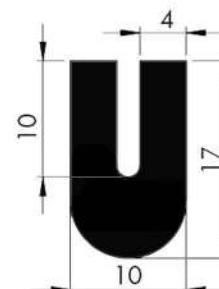

**CÓDIGO : 1400658**

**MEDIDA : 16,50 x 5,50 x 2,00**

**COR : BRANCO**

**MATERIAL : SILICONE**

**SHORE : 70**

**REFERÊNCIA : PE 2307-165**

**CÓDIGO : 1402367**

**MEDIDA : 16,50 x 5,50 x 2,00**

**COR : TRANSLÚCIDO**

**MATERIAL : SILICONE**

**SHORE : 70**

**REFERÊNCIA : PE 2338-170**

**CÓDIGO : 1402396**

**MEDIDA : 10,00 x 17,00 x 4,00 mm**

**COR : OCRE**

**MATERIAL : SILICONE**

**SHORE : 70**

**REFERÊNCIA : PE 1690-170**

**CÓDIGO : 1401157**

**MEDIDA : 17,00 x 10,00 x 4,00**

**COR : PRETO**

**MATERIAL : BORRACHA NITRÍLICA**

**SHORE : 70**

**CÓDIGO : 1400803**

**MEDIDA : 17,00 x 11,00 x 3,00**

**COR : PRETO**

**MATERIAL : BORRACHA NITRÍLICA**

**SHORE : 70**

**REFERÊNCIA : PE 2074-180**

**CÓDIGO : 1402274**

**MEDIDA : 18,00 x 13,00 x 5,00 x 4,50**