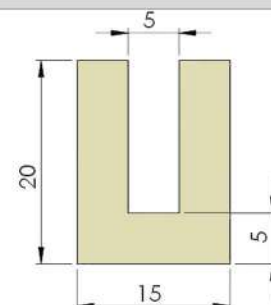

**COR : TRANSLÚCIDO**

**MATERIAL : SILICONE**

**SHORE : 70**

**REFERÊNCIA : PE 2338-170**

**CÓDIGO : 1402396**

**MEDIDA : 10,00 x 17,00 x 4,00 mm**

**COR : OCRE**

**MATERIAL : SILICONE**

**CÓDIGO : 1400803**

**MEDIDA : 17,00 x 11,00 x 3,00**

**COR : PRETO**

**MATERIAL : BORRACHA NITRÍLICA**

**SHORE : 70**

**REFERÊNCIA : PE 2074-180**

**CÓDIGO : 1402274**

**MEDIDA : 18,00 x 13,00 x 5,00 x 4,50**

**COR : BRANCO**

**MATERIAL : SILICONE**

**SHORE : 45**

**REFERÊNCIA : PE 1828-200**

**CÓDIGO : 1403272**

**MEDIDA : 20,00 x 15,00 x 5,00**

**COR : CREME**

**MATERIAL : BORRACHA NATURAL**

**SHORE : 50**

**REFERÊNCIA : PE 2170-205**

**CÓDIGO : 1400774**

**MEDIDA : 20,50 x 20,50 x 5,50**

**COR : CLARA**

**MATERIAL : BORRACHA NITRÍLICA**

**SHORE : 70**