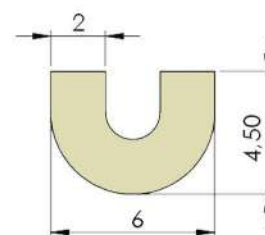

## PERFIS TIPO U

**REFERÊNCIA : PE 1106-50**

**CÓDIGO : 1400933**

**MEDIDA : 5,00 x 4,50 x 1,50**

**COR : CREME**

**MATERIAL : BORRACHA NITRÍLICA**

**SHORE : 80**

**REFERÊNCIA : PE 1061-60**

**CÓDIGO : 1400324**

**MEDIDA : 6,00 x 4,50 x 2,00**

**COR : CREME**

**MATERIAL : BORRACHA EPDM**

**SHORE : 60**

**REFERÊNCIA : PE 1188-65**

**CÓDIGO : 1400411**

**MEDIDA : 6,50 x 5,00 x 2,00**

**SHORE : 70**

**REFERÊNCIA : PE 2330-65**

**CÓDIGO : 1402388**

**MEDIDA : 6,5 x 5,00 x 1,5 mm**

**COR : TRANSLÚCIDO**

**MATERIAL : SILICONE**

**SHORE : 70**

**COR : TRANSLÚCIDO**

**MATERIAL : SILICONE**

**SHORE : 70**

**REFERÊNCIA : PE 2338-170**

**CÓDIGO : 1402396**

**MEDIDA : 10,00 x 17,00 x 4,00 mm**

**COR : OCRE**

**MATERIAL : SILICONE**