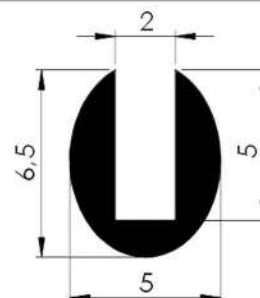

**CÓDIGO : 1400324**

**MEDIDA : 6,00 x 4,50 x 2,00**

**COR : CREME**

**MATERIAL : BORRACHA EPDM**

**SHORE : 60**

**REFERÊNCIA : PE 1188-65**

**CÓDIGO : 1400411**

**MEDIDA : 6,50 x 5,00 x 2,00**

**COR : PRETO**

**MATERIAL : BORRACHA NITRÍLICA**

**SHORE : 70**

**REFERÊNCIA : PE 2208-65**

**CÓDIGO : 1400873**

**MEDIDA : 6,50 x 5,50 x 1,40**

**COR : CLARA**

**MATERIAL : BORRACHA NITRÍLICA**

**SHORE : 70**

**REFERÊNCIA : PE 2330-65**

**CÓDIGO : 1402388**

**MEDIDA : 6,5 x 5,00 x 1,5 mm**

**COR : TRANSLÚCIDO**

**MATERIAL : SILICONE**

**SHORE : 70**

CÓDIGO : 1403081

MEDIDA : 8,00 x 6,00 x 1,50

COR : PRETO

MATERIAL : BORRACHA SBR

SHORE : 60

REFERÊNCIA : PE 1459-110

CÓDIGO : 1403082

MEDIDA : 11,00 x 5,40 x 2,00