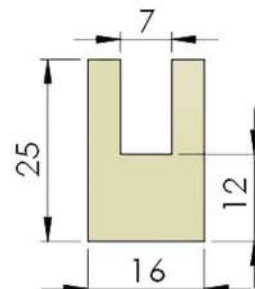

**CÓDIGO : 1400803**

**MEDIDA : 17,00 x 11,00 x 3,00**

**COR : PRETO**

**MATERIAL : BORRACHA NITRÍLICA**

**SHORE : 70**

**REFERÊNCIA : PE 2074-180**

**CÓDIGO : 1402274**

**MEDIDA : 18,00 x 13,00 x 5,00 x 4,50**

**SHORE : 50**

**REFERÊNCIA : PE 2170-205**

**CÓDIGO : 1400774**

**MEDIDA : 20,50 x 20,50 x 5,50**

**COR : CLARA**

**MATERIAL : BORRACHA NITRÍLICA**

**SHORE : 70**

## PERFIS TIPO U

REFERÊNCIA : PE 1997-250

CÓDIGO : 1400697

MEDIDA : 25,00 x 16,00 x 12,00 x 7,00

COR : CREME

MATERIAL : BORRACHA EPDM

SHORE : 60

REFERÊNCIA : PE 2388-250

CÓDIGO : 1402437

MEDIDA : 25,00 x 16,00 x 7,00 mm

COR : PRETO

MATERIAL : SBR

SHORE : 20

REFERÊNCIA : PE 2290-300

CÓDIGO : 1402349

MEDIDA : 30,00 x 22,00 x 6,00