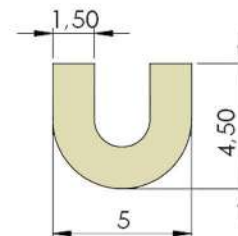

## PERFIS TIPO U

**REFERÊNCIA : PE 1106-50**

**CÓDIGO : 1400933**

**MEDIDA : 5,00 x 4,50 x 1,50**

**COR : CREME**

**MATERIAL : BORRACHA NITRÍLICA**

**SHORE : 80**

**REFERÊNCIA : PE 1061-60**

**CÓDIGO : 1400324**

**MEDIDA : 6,00 x 4,50 x 2,00**

**COR : CREME**

**MATERIAL : BORRACHA EPDM**

**SHORE : 60**

**REFERÊNCIA : PE 1188-65**

**CÓDIGO : 1400411**

**MEDIDA : 6,50 x 5,00 x 2,00**

**SHORE : 70**

**REFERÊNCIA : PE 2330-65**

**CÓDIGO : 1402388**

**MEDIDA : 6,5 x 5,00 x 1,5 mm**

**COR : TRANSLÚCIDO**

**MATERIAL : SILICONE**

**SHORE : 70**

CÓDIGO : 1403081

MEDIDA : 8,00 x 6,00 x 1,50

COR : PRETO

MATERIAL : BORRACHA SBR

SHORE : 60

REFERÊNCIA : PE 1459-110

CÓDIGO : 1403082

MEDIDA : 11,00 x 5,40 x 2,00