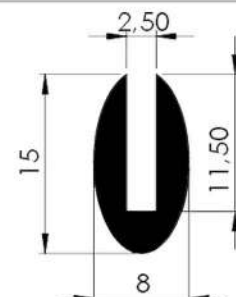

**CÓDIGO : 1400324**

**MEDIDA : 6,00 x 4,50 x 2,00**

**COR : CREME**

**MATERIAL : BORRACHA EPDM**

**SHORE : 60**

**REFERÊNCIA : PE 1188-65**

**CÓDIGO : 1400411**

**MEDIDA : 6,50 x 5,00 x 2,00**

CÓDIGO : 1402303

MEDIDA : 12,50 x 10,00 x 8,30 x 4,00

COR : BRANCO

MATERIAL : SILICONE

SHORE : 55

REFERÊNCIA : PE 1722-130

CÓDIGO : 1401200

MEDIDA : 13,00 x 6,00 x 1,00

SHORE : 50

REFERÊNCIA : PE 1457-150

CÓDIGO : 1403080

MEDIDA : 15,00 x 6,50 x 2,50

COR : PRETO

MATERIAL : BORRACHA SBR

SHORE : 60

**CÓDIGO : 1400658**

**MEDIDA : 16,50 x 5,50 x 2,00**

**COR : BRANCO**

**MATERIAL : SILICONE**

**SHORE : 70**

**REFERÊNCIA : PE 2307-165**

**CÓDIGO : 1402367**

**MEDIDA : 16,50 x 5,50 x 2,00**