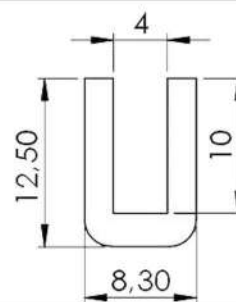

**CÓDIGO : 1400324**

**MEDIDA : 6,00 x 4,50 x 2,00**

**COR : CREME**

**MATERIAL : BORRACHA EPDM**

**SHORE : 60**

**REFERÊNCIA : PE 1188-65**

**CÓDIGO : 1400411**

**MEDIDA : 6,50 x 5,00 x 2,00**

## PERFIS TIPO U

REFERÊNCIA : PE 2328-120

CÓDIGO : 1402386

MEDIDA : 12,00 x 12,00 x 2,00 mm

COR : PRETO

MATERIAL : SBR

SHORE : 70

REFERÊNCIA : PE 2236-125

CÓDIGO : 1402303

MEDIDA : 12,50 x 10,00 x 8,30 x 4,00

COR : BRANCO

MATERIAL : SILICONE

SHORE : 55

REFERÊNCIA : PE 1722-130

CÓDIGO : 1401200

MEDIDA : 13,00 x 6,00 x 1,00

**COR : TRANSLÚCIDO**

**MATERIAL : SILICONE**

**SHORE : 70**

**REFERÊNCIA : PE 2338-170**

**CÓDIGO : 1402396**

**MEDIDA : 10,00 x 17,00 x 4,00 mm**

**COR : OCRE**

**MATERIAL : SILICONE**