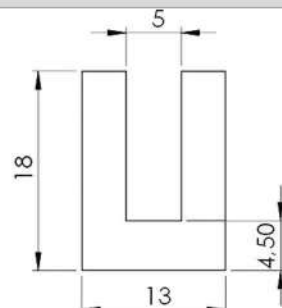

**CÓDIGO : 1400324**

**MEDIDA : 6,00 x 4,50 x 2,00**

**COR : CREME**

**MATERIAL : BORRACHA EPDM**

**SHORE : 60**

**REFERÊNCIA : PE 1188-65**

**CÓDIGO : 1400411**

**MEDIDA : 6,50 x 5,00 x 2,00**

**COR : TRANSLÚCIDO**

**MATERIAL : SILICONE**

**SHORE : 70**

**REFERÊNCIA : PE 2338-170**

**CÓDIGO : 1402396**

**MEDIDA : 10,00 x 17,00 x 4,00 mm**

**COR : OCRE**

**MATERIAL : SILICONE**

**CÓDIGO : 1400803**

**MEDIDA : 17,00 x 11,00 x 3,00**

**COR : PRETO**

**MATERIAL : BORRACHA NITRÍLICA**

**SHORE : 70**

**REFERÊNCIA : PE 2074-180**

**CÓDIGO : 1402274**

**MEDIDA : 18,00 x 13,00 x 5,00 x 4,50**

**COR : BRANCO**

**MATERIAL : SILICONE**

**SHORE : 45**

**REFERÊNCIA : PE 1828-200**

**CÓDIGO : 1403272**

**MEDIDA : 20,00 x 15,00 x 5,00**

**COR : CREME**

**MATERIAL : BORRACHA NATURAL**