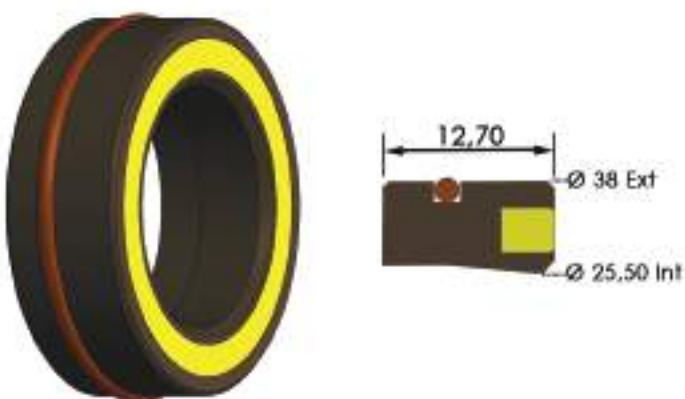

CÓD: 524906  
REF: RO 1013-250  
MATERIAL: PTFE PURO

CÓD: 527851  
REF: RO 1046-250  
MATERIAL: SILICONE OCRES + PTFE PURO

CÓD: 525147  
REF: RO 1036-254  
MATERIAL: SILICONE OCRES + PTFE BRONZE

CÓD: 521499  
REF: RO 1024-255  
MATERIAL: PTFE BRONZE