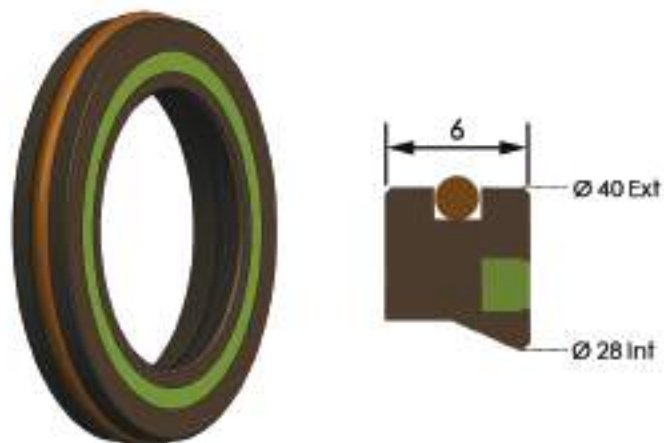

CÓD: 524557
REF: RO 1007-280
MATERIAL: PTFE BRONZE