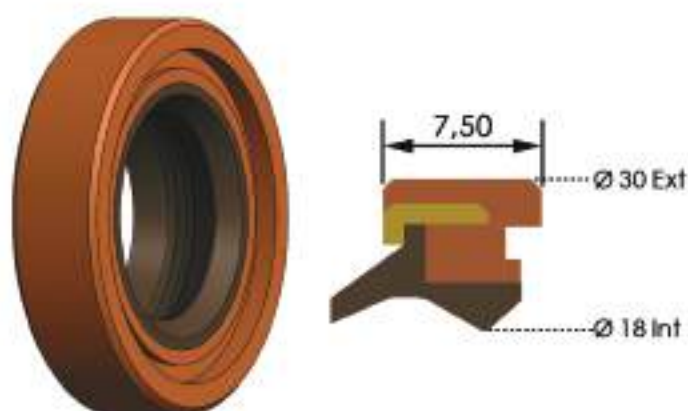

CÓD: 525327
REF: RO 1070-180
MATERIAL: SILICONE OCRES + PTFE BRONZE