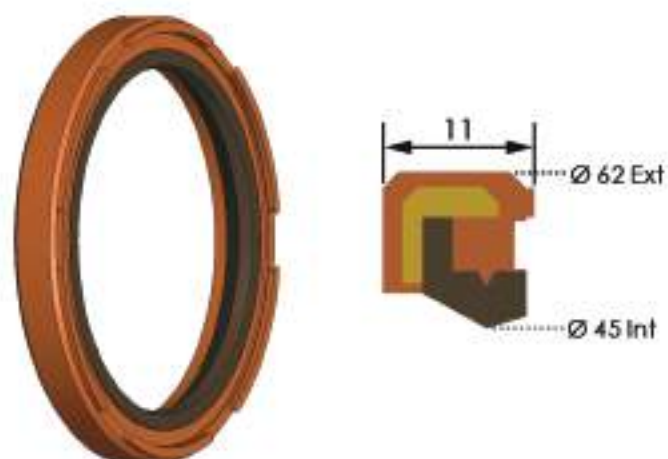

CÓD: 525134
REF: RO 1051-620
MATERIAL: SILICONE OCRES + PTFE BRONZE