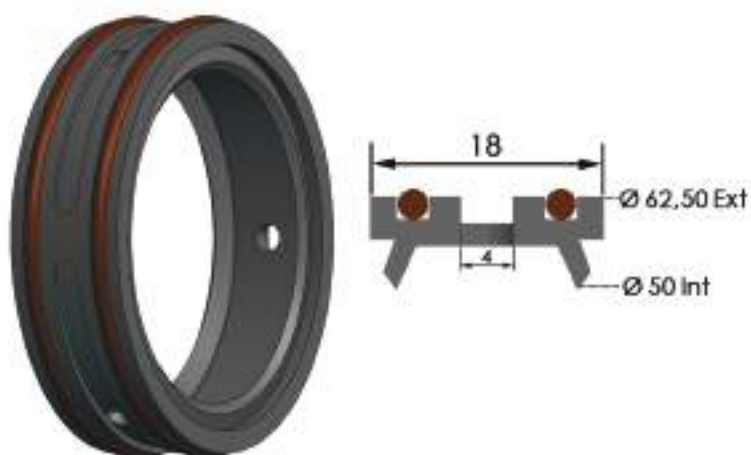

CÓD: 525139  
REF: RO 1005-450  
MATERIAL: SILICONE OCRES + PTFE PURO

CÓD: 524903  
REF: RO 1019-450  
MATERIAL: PTFE PURO

CÓD: 525134  
REF: RO 1051-620  
MATERIAL: SILICONE OCRES + PTFE BRONZE

CÓD: 1451480  
REF: RO 1008-500  
MATERIAL: PTFE GRAFITE