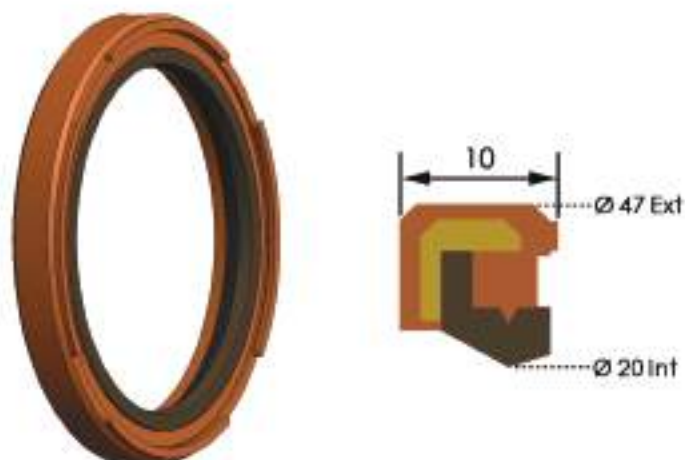

**RO**

CÓD: 527847  
REF: RO 1044-100  
MATERIAL: SILICONE OCRES + PTFE PURO

CÓD: 525390  
REF: RO 1009-150  
MATERIAL: SILICONE OCRES + PTFE BRONZE

CÓD: 525114  
REF: RO 1031-158  
MATERIAL: PTFE PURO

CÓD: 525234  
REF: RO 1060-160  
MATERIAL: SILICONE OCRES + PTFE BRONZE

CÓD: 525326  
REF: RO 1069-180  
MATERIAL: SILICONE OCRES + PTFE BRONZE

CÓD: 525327  
REF: RO 1070-180  
MATERIAL: SILICONE OCRES + PTFE BRONZE

CÓD: 525231  
REF: RO 1059-190  
MATERIAL: SILICONE OCRES + PTFE BRONZE

CÓD: 525144  
REF: RO 1034-200  
MATERIAL: SILICONE OCRES + PTFE BRONZE

CÓD: 525319  
REF: RO 1067-200  
MATERIAL: SILICONE OCRES + PTFE BRONZE

CÓD: 525322  
REF: RO 1030-220  
MATERIAL: SILICONE OCRES + PTFE BRONZE