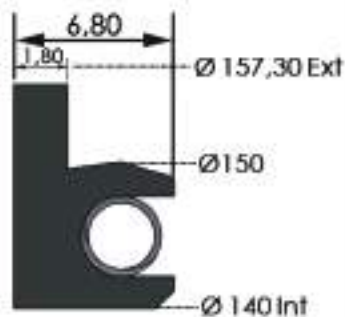

CÓD: 550723
REF: RO 1018-1400
MATERIAL: PTFE PRETO