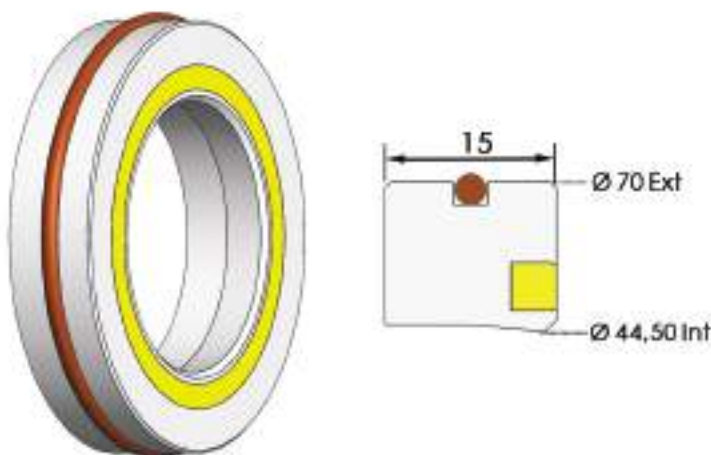

CÓD: 525320  
REF: RO 1068-400  
MATERIAL: SILICONE OCRE + PTFE BRONZE

CÓD: 525243  
REF: RO 1063-420  
MATERIAL: SILICONE OCRE + PTFE BRONZE

CÓD: 524842  
REF: RO 1017-440  
MATERIAL: PTFE PURO

CÓD: 521498  
REF: RO 1023-445  
MATERIAL: PTFE PURO