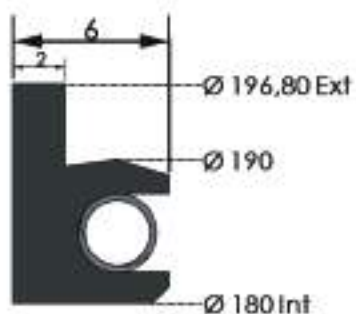

CÓD: 525186  
REF: RO 1058-1000  
MATERIAL: SILICONE OCRES + PTFE PURO

CÓD: 525236  
REF: RO 1061-1250  
MATERIAL: SILICONE OCRES + PTFE BRONZE

CÓD: 550723  
REF: RO 1018-1400  
MATERIAL: PTFE PRETO

CÓD: 524177  
REF: RO 1004-1800  
MATERIAL: PTFE PRETO