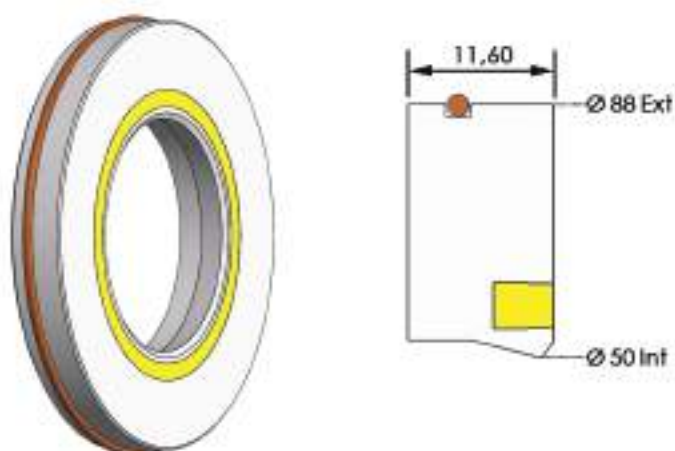

CÓD: 525109
REF: RO 1028-500
MATERIAL: PTFE PURO