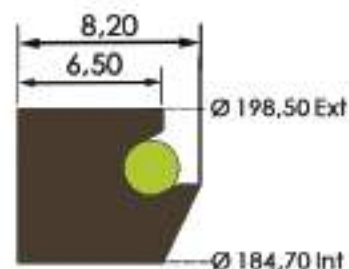

CÓD: 525008
REF: RO 1022-1847
MATERIAL: PTFE BRONZE