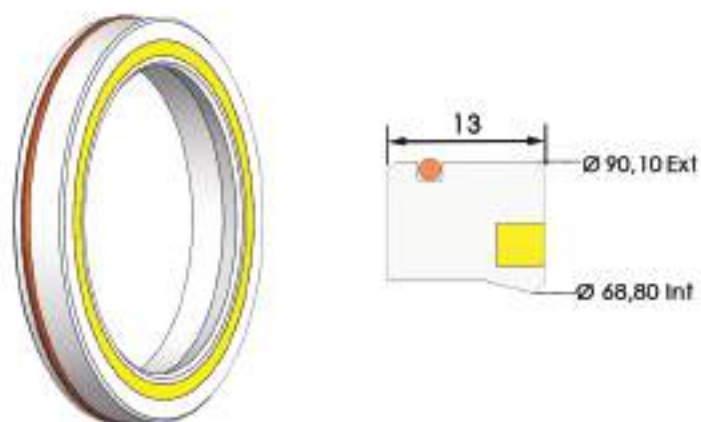

CÓD: 524951
REF: RO 1020-688
MATERIAL: PTFE PURO