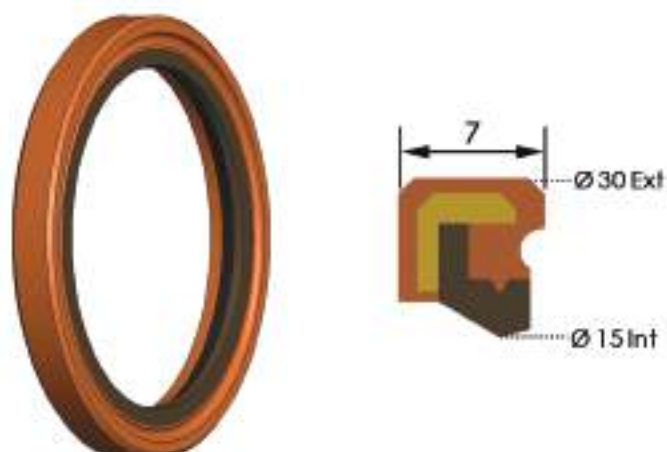

**RO**

CÓD: 527847  
REF: RO 1044-100  
MATERIAL: SILICONE OCRES + PTFE PURO

CÓD: 525390  
REF: RO 1009-150  
MATERIAL: SILICONE OCRES + PTFE BRONZE

CÓD: 525114  
REF: RO 1031-158  
MATERIAL: PTFE PURO

CÓD: 525234  
REF: RO 1060-160  
MATERIAL: SILICONE OCRES + PTFE BRONZE