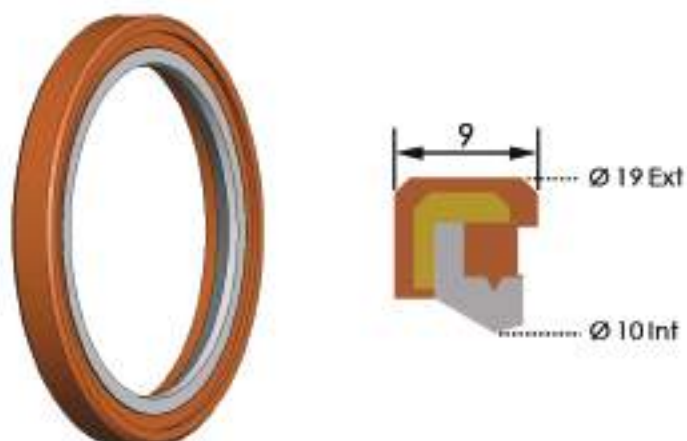

**RO**

CÓD: 527847  
REF: RO 1044-100  
MATERIAL: SILICONE OCRES + PTFE PURO

CÓD: 525390  
REF: RO 1009-150  
MATERIAL: SILICONE OCRES + PTFE BRONZE

CÓD: 525114  
REF: RO 1031-158  
MATERIAL: PTFE PURO

CÓD: 525234  
REF: RO 1060-160  
MATERIAL: SILICONE OCRES + PTFE BRONZE