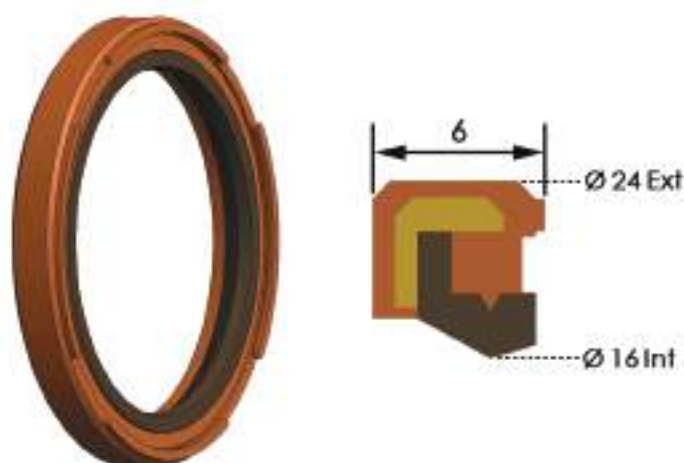

**RO**

CÓD: 527847  
REF: RO 1044-100  
MATERIAL: SILICONE OCRES + PTFE PURO

CÓD: 525390  
REF: RO 1009-150  
MATERIAL: SILICONE OCRES + PTFE BRONZE

CÓD: 525114  
REF: RO 1031-158  
MATERIAL: PTFE PURO

CÓD: 525234  
REF: RO 1060-160  
MATERIAL: SILICONE OCRES + PTFE BRONZE