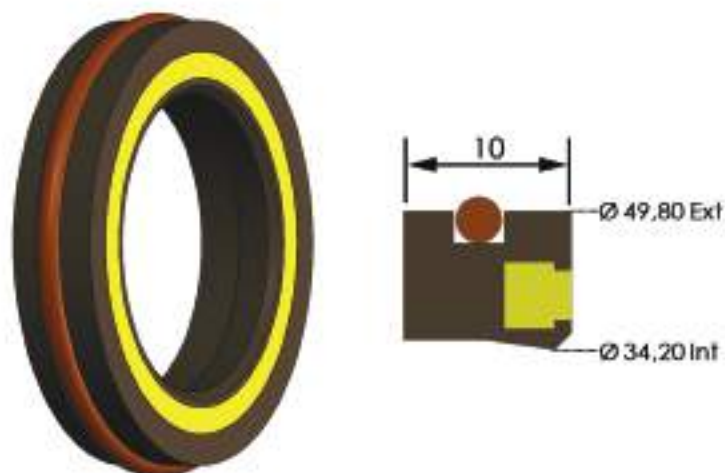

CÓD: 525149
REF: RO 1012-342
MATERIAL: PTFE BRONZE