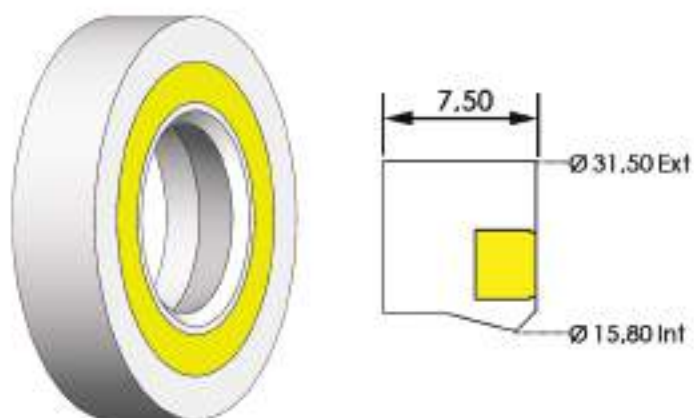

**RO**

CÓD: 527847  
REF: RO 1044-100  
MATERIAL: SILICONE OCRES + PTFE PURO

CÓD: 525390  
REF: RO 1009-150  
MATERIAL: SILICONE OCRES + PTFE BRONZE

CÓD: 525114  
REF: RO 1031-158  
MATERIAL: PTFE PURO

CÓD: 525234  
REF: RO 1060-160  
MATERIAL: SILICONE OCRES + PTFE BRONZE