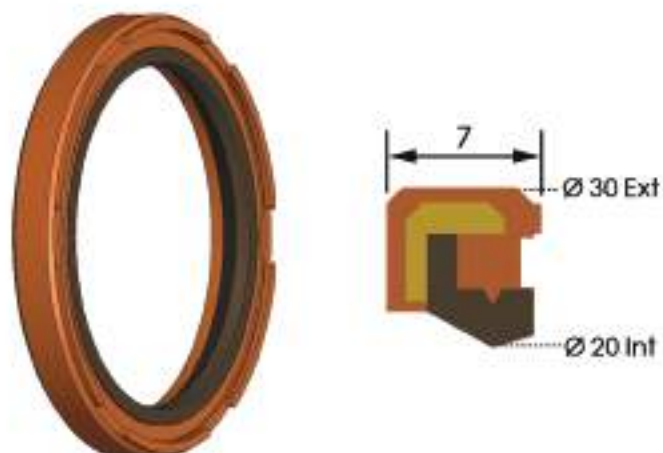

CÓD: 525144
REF: RO 1034-200
MATERIAL: SILICONE OCRES + PTFE BRONZE