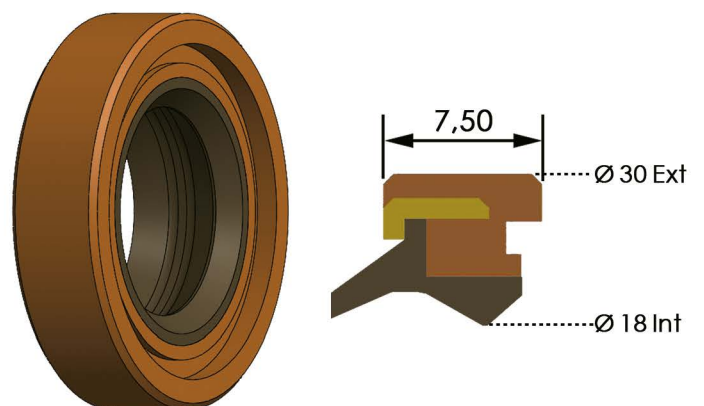

CÓD: 525327
REF: RO 1070-180
MATERIAL: SILICONE OCRES + PTFE BRONZE