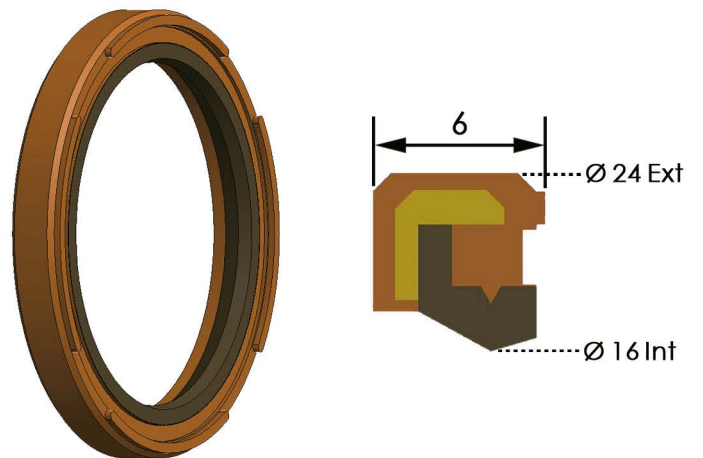

RO

CÓD: 527847
REF: RO 1044-100
MATERIAL: SILICONE OCRES + PTFE PURO

CÓD: 525390
REF: RO 1039-150
MATERIAL: SILICONE OCRES + PTFE BRONZE

CÓD: 525114
REF: RO 1031-158
MATERIAL: PTFE PURO

CÓD: 525234
REF: RO 1060-160
MATERIAL: SILICONE OCRES + PTFE BRONZE

CÓD: 525326
REF: RO 1069-180
MATERIAL: SILICONE OCRES + PTFE BRONZE

CÓD: 525327
REF: RO 1070-180
MATERIAL: SILICONE OCRES + PTFE BRONZE

CÓD: 525231
 REF: RO 1059-190
 MATERIAL: SILICONE OCRES + PTFE BRONZE