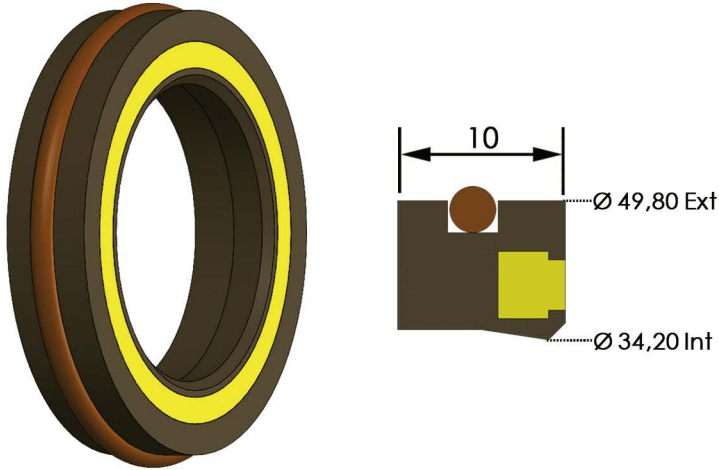

CÓD: 525149
REF: RO 1012-342
MATERIAL: PTFE BRONZE