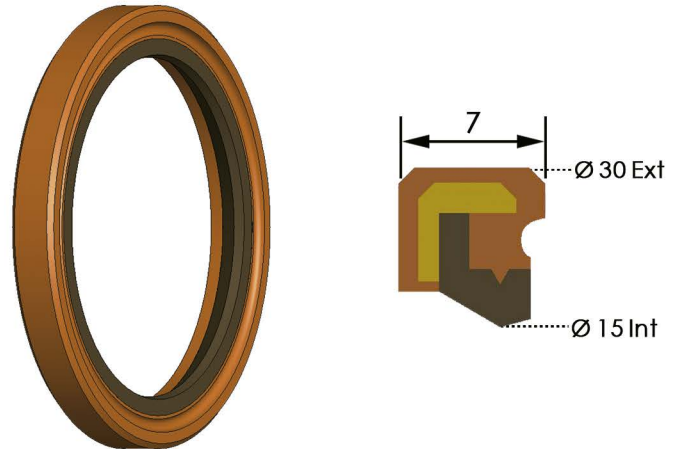

RO

CÓD: 527847
REF: RO 1044-100
MATERIAL: SILICONE OCRES + PTFE PURO

CÓD: 525390
REF: RO 1039-150
MATERIAL: SILICONE OCRES + PTFE BRONZE

CÓD: 525114
REF: RO 1031-158
MATERIAL: PTFE PURO

CÓD: 525234
REF: RO 1060-160
MATERIAL: SILICONE OCRES + PTFE BRONZE

CÓD: 525326
REF: RO 1069-180
MATERIAL: SILICONE OCRES + PTFE BRONZE

CÓD: 525327
REF: RO 1070-180
MATERIAL: SILICONE OCRES + PTFE BRONZE

CÓD: 525231
 REF: RO 1059-190
 MATERIAL: SILICONE OCRES + PTFE BRONZE