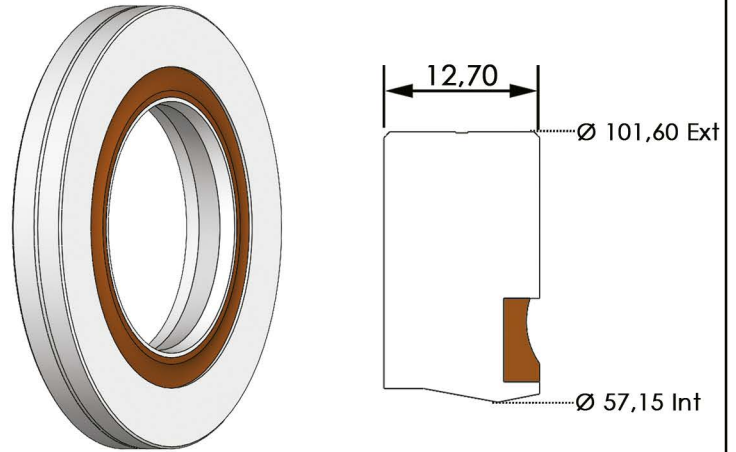

CÓD: 525138
REF: RO 1033-550
MATERIAL: SILICONE OCRES + PTFE BRONZE

CÓD: 525321
REF: RO 1071-550
MATERIAL: SILICONE OCRES + PTFE BRONZE

CÓD: 524962
REF: RO 1045-568
MATERIAL: PTFE BRONZE

CÓD: 525107
REF: RO 1026-571
MATERIAL: PTFE PURO