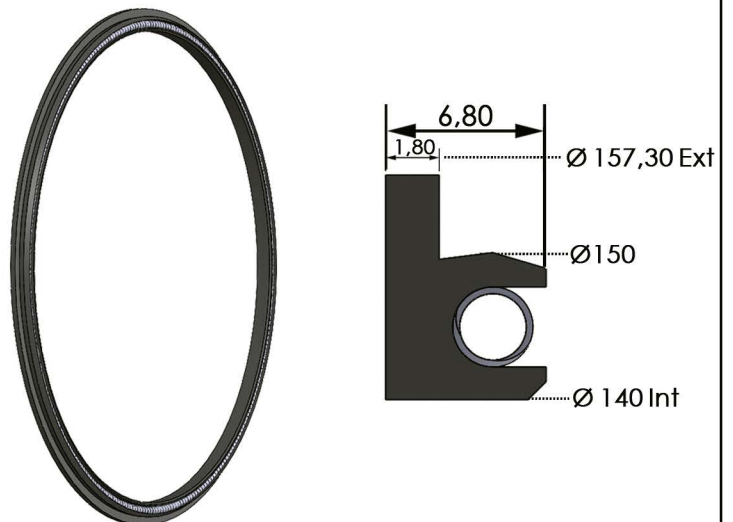

CÓD: 550723
REF: RO 1018-1400
MATERIAL: PTFE PRETO