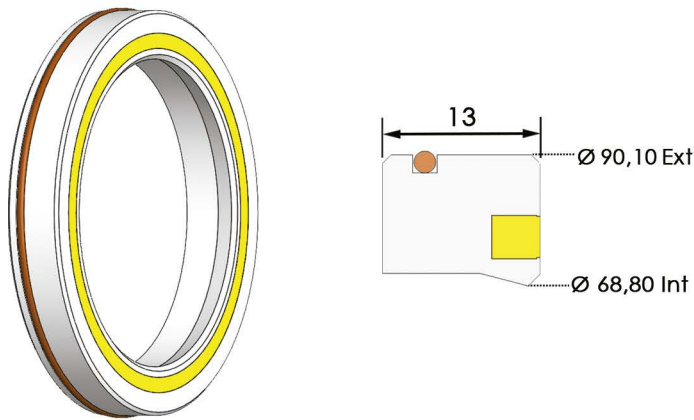

CÓD: 525321
REF: RO 1073-600
MATERIAL: SILICONE OCRES + PTFE BRONZE

CÓD: 525317
REF: RO 1065-600
MATERIAL: SILICONE OCRES + PTFE BRONZE

CÓD: 525108
REF: RO 1027-615
MATERIAL: PTFE PURO

CÓD: 524951
REF: RO 1020-688
MATERIAL: PTFE PURO