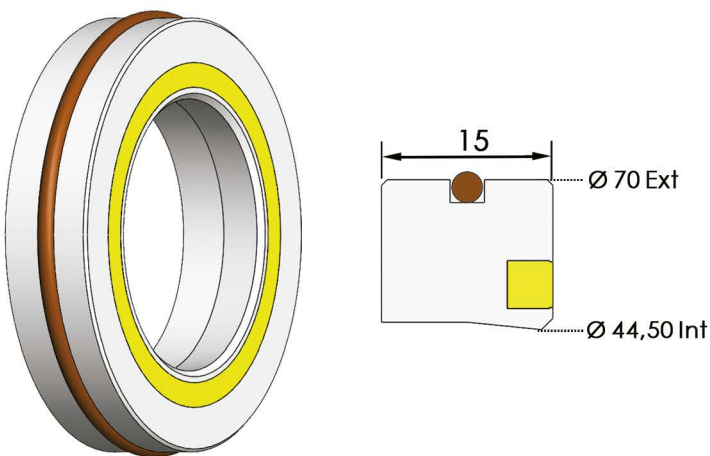

CÓD: 521498
REF: RO 1023-445
MATERIAL: PTFE PURO