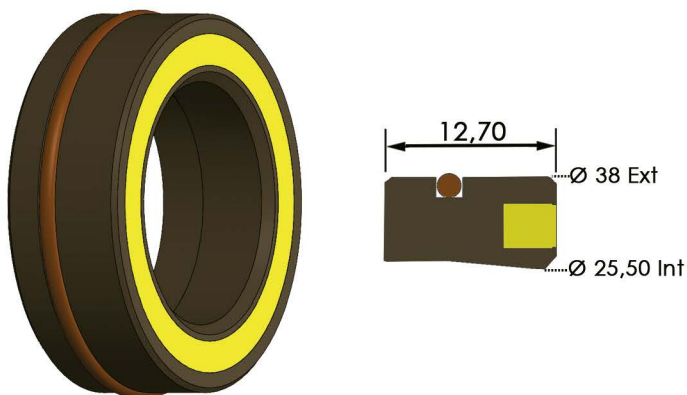

CÓD: 524906
REF: RO 1013-250
MATERIAL: PTFE PURO

CÓD: 527851
REF: RO 1046-250
MATERIAL: SILICONE OCRE + PTFE PURO

CÓD: 525147
REF: RO 1036-254
MATERIAL: SILICONE OCRE + PTFE BRONZE

CÓD: 521499
REF: RO 1024-255
MATERIAL: PTFE BRONZE