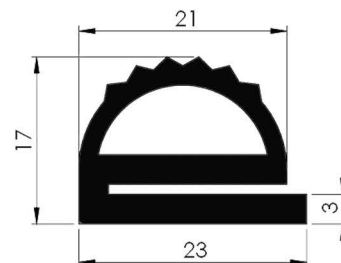

**MEDIDA : 21,00 x 15,00 x 16,00 x 2,00**

**COR : BRANCO**

**MATERIAL : SILICONE**

**SHORE : 50**

**REFERÊNCIA : PE 1309-215**

**CÓDIGO : 1401027**

**MEDIDA : 21,50 x 20,00 x 18,00 x 4,00**

**COR : PRETO**

**MATERIAL : BORRACHA NITRÍLICA**

**SHORE : 60**

**REFERÊNCIA : PE 1079-220**

**CÓDIGO : 1400188**

**MEDIDA : 22,00 x 15,00 x 11,00**

**COR : BRANCO**

**MATERIAL : SILICONE**

**SHORE : 60**

**REFERÊNCIA : PE 1516-230**

**CÓDIGO : 1402120**

**MEDIDA : 23,00 x 19,00 x 4,00 x 2,00**

**COR : BRANCO**

**MATERIAL : SILICONE**

**SHORE : 50**

**PERFIS TIPO E**

**REFERÊNCIA : PE 2301-230**

**CÓDIGO : 1402360**

**MEDIDA : 23,00 x 21,00 x 17,00 x 3,00**

**COR : PRETO**

**MATERIAL : EPDM**

**SHORE : 60**

**REFERÊNCIA : PE 1325-235**

**CÓDIGO : 1401126**

**MEDIDA : 23,50 x 19,00 x 19,00 x 13,00**