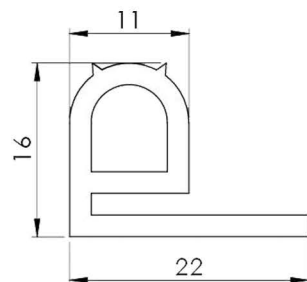

**MEDIDA : 21,00 x 15,00 x 16,00 x 2,00**

**COR : BRANCO**

**MATERIAL : SILICONE**

**SHORE : 50**

**REFERÊNCIA : PE 1309-215**

**CÓDIGO : 1401027**

**MEDIDA : 21,50 x 20,00 x 18,00 x 4,00**

**COR : PRETO**

**MATERIAL : BORRACHA NITRÍLICA**

**SHORE : 60**

**REFERÊNCIA : PE 1079-220**

**CÓDIGO : 1400188**

**MEDIDA : 22,00 x 15,00 x 11,00**

**COR : BRANCO**

**MATERIAL : SILICONE**

**SHORE : 60**

**REFERÊNCIA : PE 1516-230**

**CÓDIGO : 1402120**

**MEDIDA : 23,00 x 19,00 x 4,00 x 2,00**

**COR : BRANCO**

**MATERIAL : SILICONE**

**SHORE : 50**

**PERFIS TIPO E**

**REFERÊNCIA : PE 2301-230**

**CÓDIGO : 1402360**

**MEDIDA : 23,00 x 21,00 x 17,00 x 3,00**

**COR : PRETO**

**MATERIAL : EPDM**

**SHORE : 60**

**REFERÊNCIA : PE 1325-235**

**CÓDIGO : 1401126**

**MEDIDA : 23,50 x 19,00 x 19,00 x 13,00**