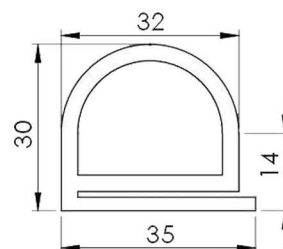

**REFERÊNCIA : PE 2347-280**

**CÓDIGO : 1402404**

**MEDIDA : 28,00 x 20,50 x 19,00**

**COR : OCRE**

**MATERIAL : SILICONE**

**SHORE : 60**

**REFERÊNCIA : PE 1862-300**

**CÓDIGO : 1400639**

**MEDIDA : 30,00 x 27,00 x 22,00**

**COR : TRANSLÚCIDO**

**MATERIAL : SILICONE**

**SHORE : 60**

## PERFIS TIPO E

**REFERÊNCIA : PE 2219-350**

**CÓDIGO : 1400928**

**MEDIDA : 35,00 x 32,00 x 30,00**

**COR : BRANCO**

**MATERIAL : SILICONE**

**SHORE : 60**

**REFERÊNCIA : PE 2209-450**

**CÓDIGO : 1400897**

**MEDIDA : 45,00 x 36,00 x 4,00**

**COR : PRETO**

**MATERIAL : BORRACHA NITRÍLICA**

**SHORE : 70**