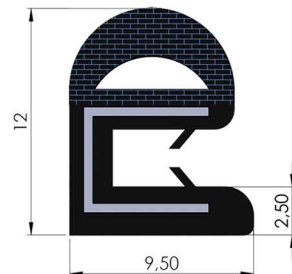

## PERFIS TIPO E

**REFERÊNCIA : PE 1611-120**

**CÓDIGO : 1400271**

**MEDIDA : 12,00 x 9,50 x 2,50**

**COR : PRETO**

**MATERIAL : EPDM - BIELASTOMEERO**

**SHORE : 25/70**

**REFERÊNCIA : PE 1335-163**

**CÓDIGO : 1401250**

**MEDIDA : 16,30 x 13,80 x 2,00**

**COR : VERMELHO**

**MATERIAL : SILICONE OCRES**

**SHORE : 50**

**REFERÊNCIA : PE 1060-165**

**CÓDIGO : 1403243**

**MEDIDA : 16,50 x 16,25 x 7,00 x 1,50**

**COR : BRANCO**

**MATERIAL : SILICONE**

**SHORE : 70**

**REFERÊNCIA : PE 1982-180**

**CÓDIGO : 1451498**

**MEDIDA : 18,00 x 16,00 x 12,50 x 2,00**

**COR : CINZA**

**MATERIAL : SILICONE**

**SHORE : 50**

**REFERÊNCIA : PE 1996-190**

**CÓDIGO : 1400572**

**MEDIDA : 19,00 x 12,00 x 16,00 x 15,00**

**COR : BRANCO**

**MATERIAL : SILICONE**

**SHORE : 60**

**PERFIS TIPO E**