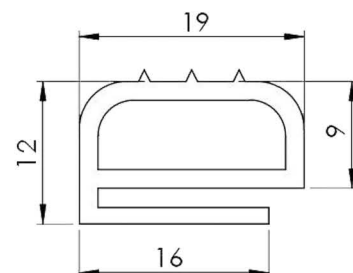

**CÓDIGO : 1401250**

**MEDIDA : 16,30 x 13,80 x 2,00**

**COR : VERMELHO**

**MATERIAL : SILICONE OCRES**

**SHORE : 50**

**REFERÊNCIA : PE 1060-165**

**CÓDIGO : 1403243**

**MEDIDA : 16,50 x 16,25 x 7,00 x 1,50**

**SHORE : 50**

**REFERÊNCIA : PE 1996-190**

**CÓDIGO : 1400572**

**MEDIDA : 19,00 x 12,00 x 16,00 x 15,00**

**COR : BRANCO**

**MATERIAL : SILICONE**

**SHORE : 60**

**PERFIS TIPO E**

**MEDIDA : 21,00 x 15,00 x 16,00 x 2,00**

**COR : BRANCO**

**MATERIAL : SILICONE**

**SHORE : 50**

**REFERÊNCIA : PE 1309-215**

**CÓDIGO : 1401027**

**MEDIDA : 21,50 x 20,00 x 18,00 x 4,00**

**COR : PRETO**

**MEDIDA : 30,00 x 27,00 x 22,00**

**COR : TRANSLÚCIDO**

**MATERIAL : SILICONE**

**SHORE : 60**