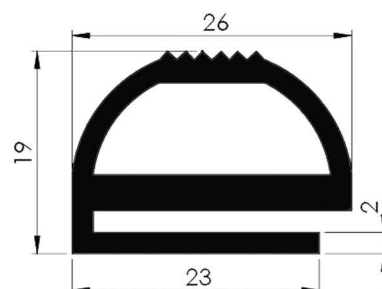

REFERÊNCIA : PE 1308-260

CÓDIGO : 1401026

MEDIDA : 26,00 x 23,00 x 19,00 x 2,00

COR : PRETO

MATERIAL : BORRACHA SBR

SHORE : 60