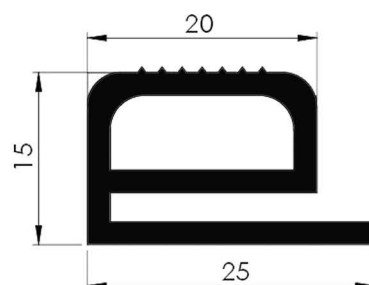

**CÓDIGO : 1402360**

**MEDIDA : 23,00 x 21,00 x 17,00 x 3,00**

**COR : PRETO**

**MATERIAL : EPDM**

**SHORE : 60**

**REFERÊNCIA : PE 1325-235**

**CÓDIGO : 1401126**

**MEDIDA : 23,50 x 19,00 x 19,00 x 13,00**

**COR : BRANCO**

**MATERIAL : SILICONE**

**SHORE : 50**

**REFERÊNCIA : PE 1029-240**

**CÓDIGO : 1403045**

**MEDIDA : 24,00 x 21,75 x 2,60**

**COR : BRANCO**

**MATERIAL : SILICONE**

**CÓDIGO : 1403059**

**MEDIDA : 25,00 x 20,00 x 15,00**

**COR : PRETO**

**MATERIAL : BORRACHA NITRÍLICA**

**SHORE : 65/70**

**PERFIS TIPO E**

**REFERÊNCIA : PE 2372-250**

**CÓDIGO : 1402425**

**MEDIDA : 25,00 x 25,00 x 20,00 x 3,00**

**COR : PRETO**

**MATERIAL : SBR**

**SHORE : 70**

**REFERÊNCIA : PE 1308-260**

**CÓDIGO : 1401026**

**MEDIDA : 26,00 x 23,00 x 19,00 x 2,00**

**COR : PRETO**