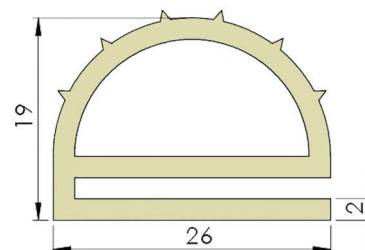

**MEDIDA : 25,00 x 25,00 x 20,00 x 3,00**

**COR : PRETO**

**MATERIAL : SBR**

**SHORE : 70**

**REFERÊNCIA : PE 1308-260**

**CÓDIGO : 1401026**

**MEDIDA : 26,00 x 23,00 x 19,00 x 2,00**

**COR : PRETO**

**MATERIAL : BORRACHA SBR**

**SHORE : 60**

**REFERÊNCIA : PE 1675-260**

**CÓDIGO : 1401143**

**MEDIDA : 26,00 x 19,00 x 2,00**

**COR : CREME**

**MATERIAL : BORRACHA EPDM**

**SHORE : 60**

**REFERÊNCIA : PE 2347-280**

**CÓDIGO : 1402404**

**MEDIDA : 28,00 x 20,50 x 19,00**

**COR : OCRE**

**MATERIAL : SILICONE**

**SHORE : 60**

**REFERÊNCIA : PE 1862-300**

**CÓDIGO : 1400639**

**MEDIDA : 30,00 x 27,00 x 22,00**

**COR : TRANSLÚCIDO**

**MATERIAL : SILICONE**

**SHORE : 60**