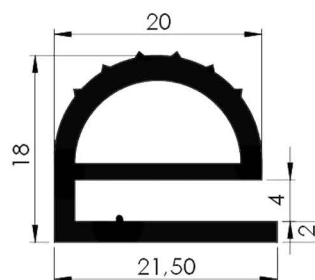

**CÓDIGO : 1401250**

**MEDIDA : 16,30 x 13,80 x 2,00**

**COR : VERMELHO**

**MATERIAL : SILICONE OCRES**

**SHORE : 50**

**REFERÊNCIA : PE 1060-165**

**CÓDIGO : 1403243**

**MEDIDA : 16,50 x 16,25 x 7,00 x 1,50**

**MEDIDA : 21,00 x 15,00 x 16,00 x 2,00**

**COR : BRANCO**

**MATERIAL : SILICONE**

**SHORE : 50**

**REFERÊNCIA : PE 1309-215**

**CÓDIGO : 1401027**

**MEDIDA : 21,50 x 20,00 x 18,00 x 4,00**

**COR : PRETO**

**MATERIAL : BORRACHA NITRÍLICA**

**SHORE : 60**

**REFERÊNCIA : PE 1079-220**

**CÓDIGO : 1400188**

**MEDIDA : 22,00 x 15,00 x 11,00**

**COR : BRANCO**

**MATERIAL : SILICONE**

**SHORE : 60**

**CÓDIGO : 1402360**

**MEDIDA : 23,00 x 21,00 x 17,00 x 3,00**

**COR : PRETO**

**MATERIAL : EPDM**

**SHORE : 60**

**REFERÊNCIA : PE 1325-235**

**CÓDIGO : 1401126**

**MEDIDA : 23,50 x 19,00 x 19,00 x 13,00**