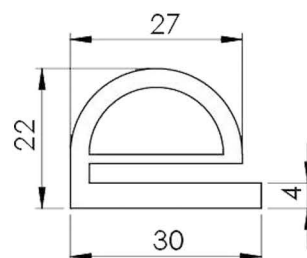

**CÓDIGO : 1403059**

**MEDIDA : 25,00 x 20,00 x 15,00**

**COR : PRETO**

**MATERIAL : BORRACHA NITRÍLICA**

**SHORE : 65/70**

**PERFIS TIPO E**

**REFERÊNCIA : PE 2372-250**

**CÓDIGO : 1402425**

**MEDIDA : 25,00 x 25,00 x 20,00 x 3,00**

**COR : PRETO**

**MATERIAL : SBR**

**SHORE : 70**

**REFERÊNCIA : PE 1308-260**

**CÓDIGO : 1401026**

**MEDIDA : 26,00 x 23,00 x 19,00 x 2,00**

**COR : PRETO**

**REFERÊNCIA : PE 2347-280**

**CÓDIGO : 1402404**

**MEDIDA : 28,00 x 20,50 x 19,00**

**COR : OCRE**

**MATERIAL : SILICONE**

**SHORE : 60**

**REFERÊNCIA : PE 1862-300**

**CÓDIGO : 1400639**

**MEDIDA : 30,00 x 27,00 x 22,00**

**COR : TRANSLÚCIDO**

**MATERIAL : SILICONE**

**SHORE : 60**