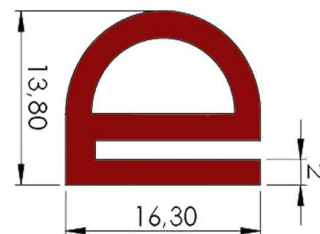

## PERFIS TIPO E

**REFERÊNCIA : PE 1611-120**

**CÓDIGO : 1400271**

**MEDIDA : 12,00 x 9,50 x 2,50**

**COR : PRETO**

**MATERIAL : EPDM - BIELASTOMEERO**

**SHORE : 25/70**

**REFERÊNCIA : PE 1335-163**

**CÓDIGO : 1401250**

**MEDIDA : 16,30 x 13,80 x 2,00**

**COR : VERMELHO**

**MATERIAL : SILICONE OCRES**

**SHORE : 50**

**REFERÊNCIA : PE 1060-165**

**CÓDIGO : 1403243**

**MEDIDA : 16,50 x 16,25 x 7,00 x 1,50**

**SHORE : 50**

**REFERÊNCIA : PE 1996-190**

**CÓDIGO : 1400572**

**MEDIDA : 19,00 x 12,00 x 16,00 x 15,00**

**COR : BRANCO**

**MATERIAL : SILICONE**

**SHORE : 60**

**PERFIS TIPO E**

**MEDIDA : 21,00 x 15,00 x 16,00 x 2,00**

**COR : BRANCO**

**MATERIAL : SILICONE**

**SHORE : 50**

**REFERÊNCIA : PE 1309-215**

**CÓDIGO : 1401027**

**MEDIDA : 21,50 x 20,00 x 18,00 x 4,00**

**COR : PRETO**