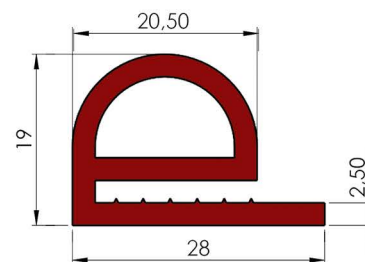

**CÓDIGO : 1403059**

**MEDIDA : 25,00 x 20,00 x 15,00**

**COR : PRETO**

**MATERIAL : BORRACHA NITRÍLICA**

**SHORE : 65/70**

**PERFIS TIPO E**

**REFERÊNCIA : PE 2372-250**

**CÓDIGO : 1402425**

**MEDIDA : 25,00 x 25,00 x 20,00 x 3,00**

**COR : PRETO**

**MATERIAL : SBR**

**SHORE : 70**

**REFERÊNCIA : PE 1308-260**

**CÓDIGO : 1401026**

**MEDIDA : 26,00 x 23,00 x 19,00 x 2,00**

**COR : PRETO**

**REFERÊNCIA : PE 2347-280**

**CÓDIGO : 1402404**

**MEDIDA : 28,00 x 20,50 x 19,00**

**COR : OCRE**

**MATERIAL : SILICONE**

**SHORE : 60**

**REFERÊNCIA : PE 1862-300**

**CÓDIGO : 1400639**

**MEDIDA : 30,00 x 27,00 x 22,00**

**COR : TRANSLÚCIDO**

**MATERIAL : SILICONE**

**SHORE : 60**