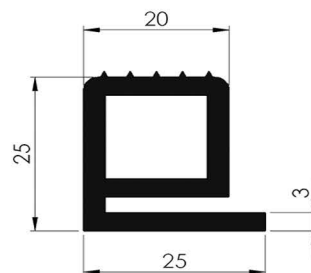

**CÓDIGO : 1402360**

**MEDIDA : 23,00 x 21,00 x 17,00 x 3,00**

**COR : PRETO**

**MATERIAL : EPDM**

**SHORE : 60**

**REFERÊNCIA : PE 1325-235**

**CÓDIGO : 1401126**

**MEDIDA : 23,50 x 19,00 x 19,00 x 13,00**

**CÓDIGO : 1403059**

**MEDIDA : 25,00 x 20,00 x 15,00**

**COR : PRETO**

**MATERIAL : BORRACHA NITRÍLICA**

**SHORE : 65/70**

**PERFIS TIPO E**

**REFERÊNCIA : PE 2372-250**

**CÓDIGO : 1402425**

**MEDIDA : 25,00 x 25,00 x 20,00 x 3,00**

**COR : PRETO**

**MATERIAL : SBR**

**SHORE : 70**

**REFERÊNCIA : PE 1308-260**

**CÓDIGO : 1401026**

**MEDIDA : 26,00 x 23,00 x 19,00 x 2,00**

**COR : PRETO**

**MEDIDA : 30,00 x 27,00 x 22,00**

**COR : TRANSLÚCIDO**

**MATERIAL : SILICONE**

**SHORE : 60**