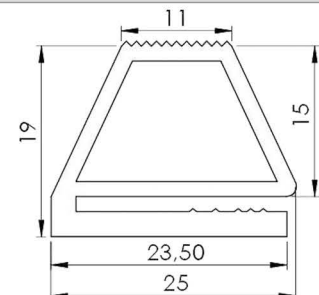

REFERÊNCIA : PE 1560-250

CÓDIGO : 1402164

MEDIDA : 25,00 x 19,00

COR : BRANCO

MATERIAL : SILICONE

SHORE : 50