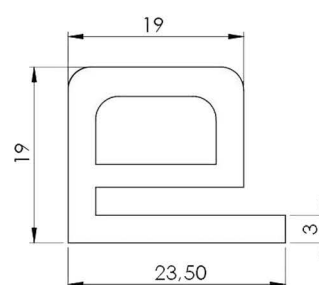

**MEDIDA : 21,00 x 15,00 x 16,00 x 2,00**

**COR : BRANCO**

**MATERIAL : SILICONE**

**SHORE : 50**

**REFERÊNCIA : PE 1309-215**

**CÓDIGO : 1401027**

**MEDIDA : 21,50 x 20,00 x 18,00 x 4,00**

**COR : PRETO**

**REFERÊNCIA : PE 1516-230**

**CÓDIGO : 1402120**

**MEDIDA : 23,00 x 19,00 x 4,00 x 2,00**

**COR : BRANCO**

**MATERIAL : SILICONE**

**SHORE : 50**

**PERFIS TIPO E**

**REFERÊNCIA : PE 2301-230**

**CÓDIGO : 1402360**

**MEDIDA : 23,00 x 21,00 x 17,00 x 3,00**

**COR : PRETO**

**MATERIAL : EPDM**

**SHORE : 60**

**REFERÊNCIA : PE 1325-235**

**CÓDIGO : 1401126**

**MEDIDA : 23,50 x 19,00 x 19,00 x 13,00**

**COR : BRANCO**

**MATERIAL : SILICONE**

**SHORE : 50**

**REFERÊNCIA : PE 1029-240**

**CÓDIGO : 1403045**

**MEDIDA : 24,00 x 21,75 x 2,60**

**COR : BRANCO**

**MATERIAL : SILICONE**