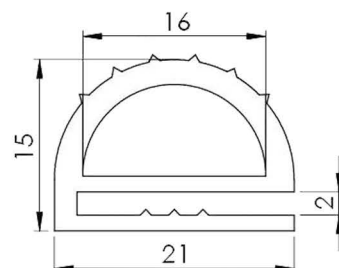

**SHORE : 50**

**REFERÊNCIA : PE 1996-190**

**CÓDIGO : 1400572**

**MEDIDA : 19,00 x 12,00 x 16,00 x 15,00**

**COR : BRANCO**

**MATERIAL : SILICONE**

**SHORE : 60**

**PERFIS TIPO E**

**REFERÊNCIA : PE 1798-200**

**CÓDIGO : 1403645**

**MEDIDA : 20,00 x 19,00 x 2,00**

**COR : PRETO**

**MATERIAL : SBR**

**SHORE : 60**

**REFERÊNCIA : PE 1652-210**

**CÓDIGO : 1401101**

**MEDIDA : 21,00 x 15,00 x 16,00 x 2,00**

**COR : BRANCO**

**MATERIAL : SILICONE**

**SHORE : 50**

**REFERÊNCIA : PE 1309-215**

**CÓDIGO : 1401027**

**MEDIDA : 21,50 x 20,00 x 18,00 x 4,00**

**COR : PRETO**

**MATERIAL : BORRACHA NITRÍLICA**

**SHORE : 60**

**REFERÊNCIA : PE 1079-220**

**CÓDIGO : 1400188**

**MEDIDA : 22,00 x 15,00 x 11,00**

**COR : BRANCO**

**MATERIAL : SILICONE**

**SHORE : 60**