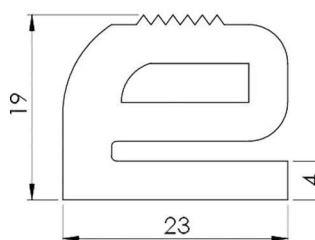

**MEDIDA : 21,00 x 15,00 x 16,00 x 2,00**

**COR : BRANCO**

**MATERIAL : SILICONE**

**SHORE : 50**

**REFERÊNCIA : PE 1309-215**

**CÓDIGO : 1401027**

**MEDIDA : 21,50 x 20,00 x 18,00 x 4,00**

**COR : PRETO**

**MATERIAL : BORRACHA NITRÍLICA**

**SHORE : 60**

**REFERÊNCIA : PE 1079-220**

**CÓDIGO : 1400188**

**MEDIDA : 22,00 x 15,00 x 11,00**

**COR : BRANCO**

**MATERIAL : SILICONE**

**SHORE : 60**

**REFERÊNCIA : PE 1516-230**

**CÓDIGO : 1402120**

**MEDIDA : 23,00 x 19,00 x 4,00 x 2,00**

**COR : BRANCO**

**MATERIAL : SILICONE**

**SHORE : 50**

**PERFIS TIPO E**

**REFERÊNCIA : PE 2301-230**

**CÓDIGO : 1402360**

**MEDIDA : 23,00 x 21,00 x 17,00 x 3,00**

**COR : PRETO**

**MATERIAL : EPDM**

**SHORE : 60**

**REFERÊNCIA : PE 1325-235**

**CÓDIGO : 1401126**

**MEDIDA : 23,50 x 19,00 x 19,00 x 13,00**