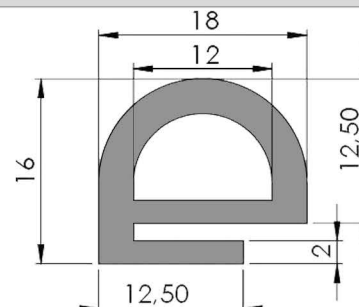

**CÓDIGO : 1401250**

**MEDIDA : 16,30 x 13,80 x 2,00**

**COR : VERMELHO**

**MATERIAL : SILICONE OCRES**

**SHORE : 50**

**REFERÊNCIA : PE 1060-165**

**CÓDIGO : 1403243**

**MEDIDA : 16,50 x 16,25 x 7,00 x 1,50**

**COR : BRANCO**

**MATERIAL : SILICONE**

**SHORE : 70**

**REFERÊNCIA : PE 1982-180**

**CÓDIGO : 1451498**

**MEDIDA : 18,00 x 16,00 x 12,50 x 2,00**

**COR : CINZA**

**MATERIAL : SILICONE**

**SHORE : 50**

**REFERÊNCIA : PE 1996-190**

**CÓDIGO : 1400572**

**MEDIDA : 19,00 x 12,00 x 16,00 x 15,00**

**COR : BRANCO**

**MATERIAL : SILICONE**

**SHORE : 60**

**PERFIS TIPO E**

**MEDIDA : 21,00 x 15,00 x 16,00 x 2,00**

**COR : BRANCO**

**MATERIAL : SILICONE**

**SHORE : 50**

**REFERÊNCIA : PE 1309-215**

**CÓDIGO : 1401027**

**MEDIDA : 21,50 x 20,00 x 18,00 x 4,00**

**COR : PRETO**