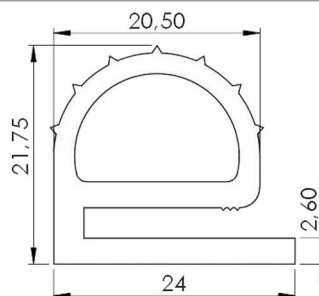

REFERÊNCIA : PE 1029-240

CÓDIGO : 1403045

MEDIDA : 24,00 x 21,75 x 2,60

COR : BRANCO

MATERIAL : SILICONE

SHORE : 60