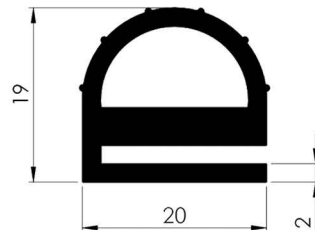

**CÓDIGO : 1401250**

**MEDIDA : 16,30 x 13,80 x 2,00**

**COR : VERMELHO**

**MATERIAL : SILICONE OCRES**

**SHORE : 50**

**REFERÊNCIA : PE 1060-165**

**CÓDIGO : 1403243**

**MEDIDA : 16,50 x 16,25 x 7,00 x 1,50**

**SHORE : 50**

**REFERÊNCIA : PE 1996-190**

**CÓDIGO : 1400572**

**MEDIDA : 19,00 x 12,00 x 16,00 x 15,00**

**COR : BRANCO**

**MATERIAL : SILICONE**

**SHORE : 60**

**PERFIS TIPO E**

**REFERÊNCIA : PE 1798-200**

**CÓDIGO : 1403645**

**MEDIDA : 20,00 x 19,00 x 2,00**

**COR : PRETO**

**MATERIAL : SBR**

**SHORE : 60**

**REFERÊNCIA : PE 1652-210**

**CÓDIGO : 1401101**

**MEDIDA : 21,00 x 15,00 x 16,00 x 2,00**

**COR : BRANCO**

**MATERIAL : SILICONE**

**SHORE : 50**

**REFERÊNCIA : PE 1309-215**

**CÓDIGO : 1401027**

**MEDIDA : 21,50 x 20,00 x 18,00 x 4,00**

**COR : PRETO**