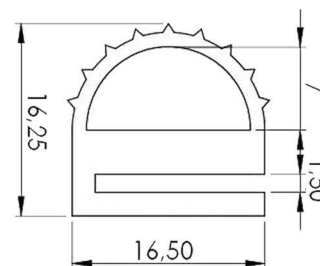

**CÓDIGO : 1401250**

**MEDIDA : 16,30 x 13,80 x 2,00**

**COR : VERMELHO**

**MATERIAL : SILICONE OCRES**

**SHORE : 50**

**REFERÊNCIA : PE 1060-165**

**CÓDIGO : 1403243**

**MEDIDA : 16,50 x 16,25 x 7,00 x 1,50**

**COR : BRANCO**

**MATERIAL : SILICONE**

**SHORE : 70**

**REFERÊNCIA : PE 1982-180**

**CÓDIGO : 1451498**

**MEDIDA : 18,00 x 16,00 x 12,50 x 2,00**

**COR : CINZA**

**MATERIAL : SILICONE**

**SHORE : 50**

**REFERÊNCIA : PE 1996-190**

**CÓDIGO : 1400572**

**MEDIDA : 19,00 x 12,00 x 16,00 x 15,00**

**COR : BRANCO**

**MATERIAL : SILICONE**

**SHORE : 60**

**PERFIS TIPO E**

**MEDIDA : 21,00 x 15,00 x 16,00 x 2,00**

**COR : BRANCO**

**MATERIAL : SILICONE**

**SHORE : 50**

**REFERÊNCIA : PE 1309-215**

**CÓDIGO : 1401027**

**MEDIDA : 21,50 x 20,00 x 18,00 x 4,00**

**COR : PRETO**