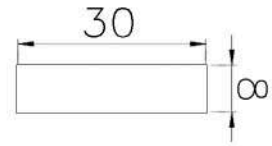

PERFIS RETANGULARES

REFERÊNCIA : PE 1851-300

CÓDIGO : 1400631

MEDIDA : 30,0 x 8,00

COR : TRANSLÚCIDO

MATERIAL : SILICONE

SHORE : 40