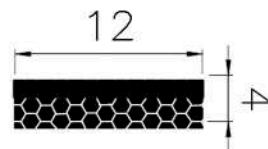

REFERÊNCIA : PE 1557-120

CÓDIGO : 1402160

MEDIDA : 12,0 x 4,00

COR : PRETO

MATERIAL : PVC ESPONJOSO

SHORE : 10