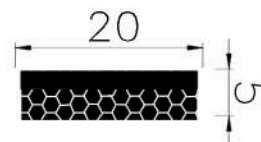

## PERFIS RETANGULARES

**REFERÊNCIA : PE 2044-200**

**CÓDIGO : 1401215**

**MEDIDA : 20,0 x 5,00**

**COR : PRETO**

**MATERIAL : NEOPRENE ESPONJOSO**

**SHORE : 10**

**REFERÊNCIA : PE 2227-200**