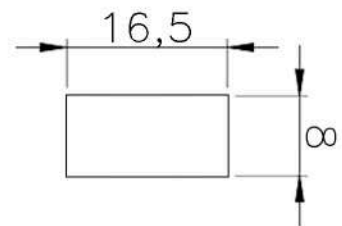

REFERÊNCIA : PE 1563-165

CÓDIGO : 1402167

MEDIDA : 16,5 x 8,00

COR : TRANSLÚCIDO

MATERIAL : SILICONE

SHORE : 70