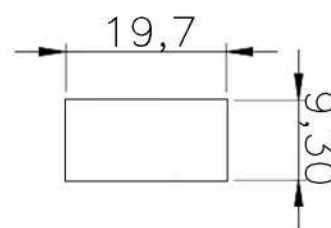

REFERÊNCIA : PE 1020-197

CÓDIGO : 1400251

MEDIDA : 19,7 x 9,30

COR : TRANSLÚCIDO

MATERIAL : SILICONE

SHORE : 50