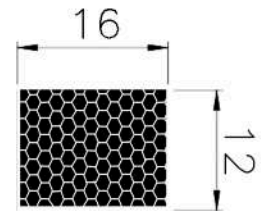

REFERÊNCIA : PE 1600-160

CÓDIGO : 1400947

MEDIDA : 16,0 x 12,0

COR : PRETO

MATERIAL : NEOPRENE ESPONJOSO

SHORE : 15