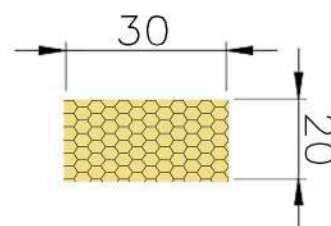

SHORE : 15

REFERÊNCIA : PE 1617-300

CÓDIGO : 1400981

MEDIDA : 30,0 x 20,0

COR : CREME

MATERIAL : BORRACHA SBR ESPONJOSO

SHORE : 10