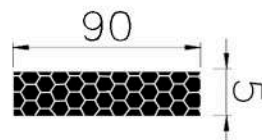

SHORE : 80

REFERÊNCIA : PE 1063-900

CÓDIGO : 1400424

MEDIDA : 90,0 x 5,00

COR : PRETO

MATERIAL : BORRACHA SBR / NEOPRENE ESPONJ.

SHORE : 15