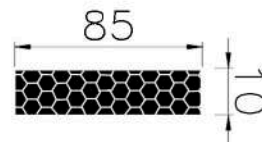

CÓDIGO : 1450276

MEDIDA : 85,0 x 15,0

COR : PRETO

MATERIAL : BORRACHA EPDM ESPONJOSO

SHORE : 10

REFERÊNCIA : PE 1373-800

CÓDIGO : 1403647

MEDIDA : 80,0 x 15,0