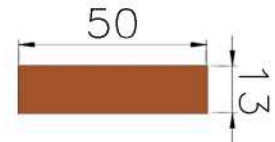

CÓDIGO : 1402340

MEDIDA : 50,0 x 13,0

COR : OCRE

MATERIAL : SILICONE

SHORE : 70

REFERÊNCIA : PE 2320-500

CÓDIGO : 1402379

MEDIDA : 50,0 x 20,0