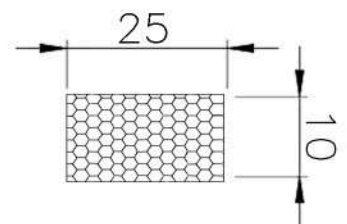

REFERÊNCIA : PE 1910-250

CÓDIGO : 1403106

MEDIDA : 25,0 x 10,0

COR : BRANCO

MATERIAL : BORRACHA SBR ESPONJOSO

SHORE : 15