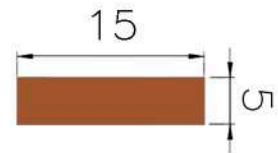

REFERÊNCIA : PE 1546-150

CÓDIGO : 1402147

MEDIDA : 15,0 x 5,00

COR : OCRE

MATERIAL : SILICONE

SHORE : 70