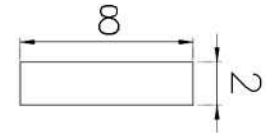

REFERÊNCIA : PE 1662-80

CÓDIGO : 1401109

MEDIDA : 8,00 x 2,00

COR : TRANSLÚCIDO

MATERIAL : SILICONE

SHORE : 70