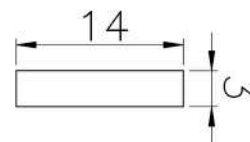

REFERÊNCIA : PE 2394-140

CÓDIGO : 1402425

MEDIDA : 14,0 x 3,00

COR : TRANSLÚCIDO

MATERIAL : SILICONE

SHORE : 70