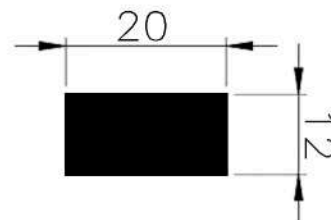

PERFIS RETANGULARES

REFERÊNCIA : PE 1425-200

CÓDIGO : 1403064

MEDIDA : 20,0 x 12,0

COR : PRETO

MATERIAL : BORRACHA EPDM

SHORE : 10