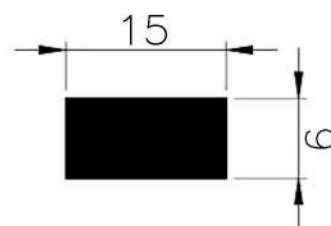

SHORE : 15

REFERÊNCIA : PE 1967-150

CÓDIGO : 1450056

MEDIDA : 15,0 x 9,00

COR : PRETO

MATERIAL : BORRACHA NITRÍLICA

SHORE : 70