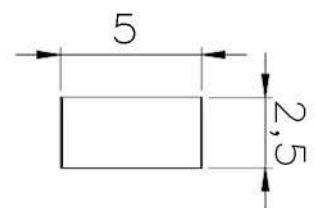

**SHORE : 70**

**REFERÊNCIA : PE 1413-50**

**CÓDIGO : 1400035**

**MEDIDA : 5,00 x 2,50**

**COR : TRANSLÚCIDO**

**MATERIAL : SILICONE**

**SHORE : 70**