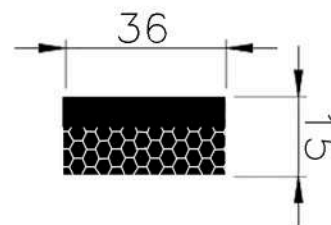

CÓDIGO : 1400488

MEDIDA : 36,0 x 15,0

COR : PRETO

MATERIAL : PVC ESPONJOSO

SHORE : 20

REFERÊNCIA : PE 2335-370

CÓDIGO : 1402392

MEDIDA : 37,0 x 7,0