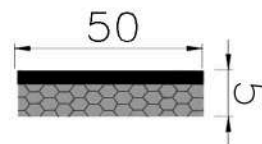

PERFIS RETANGULARES

REFERÊNCIA : PE 1815-500

CÓDIGO : 1400619

MEDIDA : 50,0 x 5,00

COR : CINZA

MATERIAL : PU (POLIURETANO) ESPONJOSO

SHORE : 10