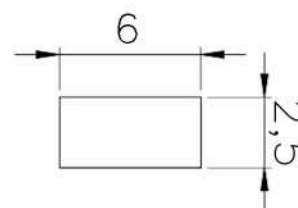

**SHORE : 65**

**REFERÊNCIA : PE 1946-60**

**CÓDIGO : 1400682**

**MEDIDA : 6,00 x 2,50**

**COR : TRANSLÚCIDO**

**MATERIAL : SILICONE**

**SHORE : 70**