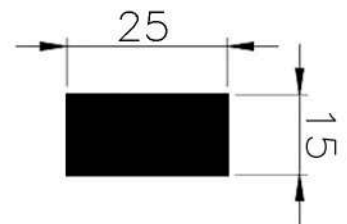

REFERÊNCIA : PE 2276-250

CÓDIGO : 1402339

MEDIDA : 25,0 x 15,0

COR : PRETO

MATERIAL : BORRACHA SBR

SHORE : 60