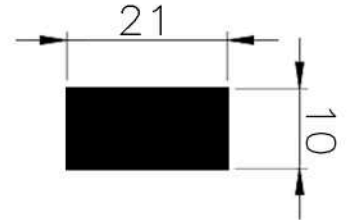

**REFERÊNCIA : PE 2106-210**

**CÓDIGO : 1400715**

**MEDIDA : 21,0 x 10,0**

**COR : PRETO**

**MATERIAL : BORRACHA NITRÍLICA**

**SHORE : 15**

**REFERÊNCIA : PE 1094-210**

**CÓDIGO : 1401188**