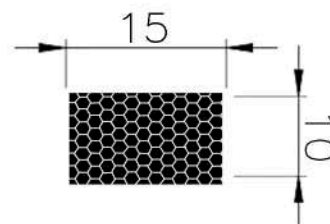

REFERÊNCIA : PE 1513-150

CÓDIGO : 1402116

MEDIDA : 15,0 x 10,0

COR : PRETO

MATERIAL : BORRACHA SBR ESPONJOSO

SHORE : 15