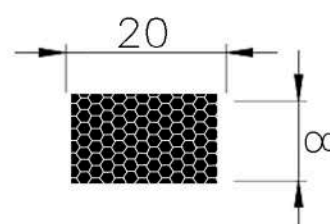

**SHORE : 60**

**REFERÊNCIA : PE 1765-200**

**CÓDIGO : 1400176**

**MEDIDA : 20,0 x 8,00**

**COR : PRETO**

**MATERIAL : BORRACHA SBR ESPONJOSO**

**SHORE : 15**