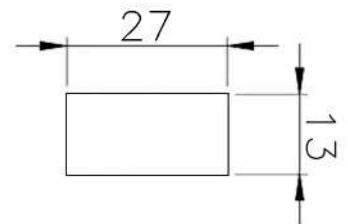

REFERÊNCIA : PE 1637-270

CÓDIGO : 1400997

MEDIDA : 27,0 x 13,0

COR : BRANCO

MATERIAL : SILICONE

SHORE : 60