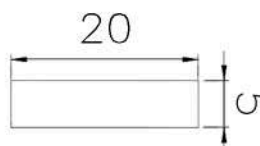

REFERÊNCIA : PE 1209-200

CÓDIGO : 1400294

MEDIDA : 20,0 x 5,00

COR : TRANSLÚCIDO

MATERIAL : SILICONE

SHORE : 65