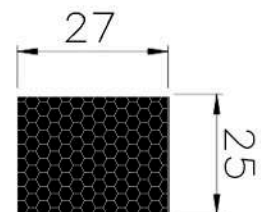

**CÓDIGO : 1402418**

**MEDIDA : 27,0 x 25,00**

**COR : PRETO**

**MATERIAL : EPDM ESPONJA**

**SHORE : 20**

**REFERÊNCIA : PE 2336-280**

**CÓDIGO : 1402393**

**MEDIDA : 28,0 x 7,00**