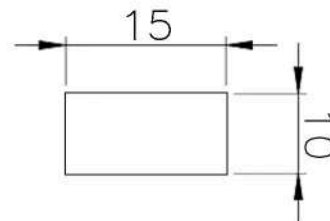

## PERFIS RETANGULARES

**REFERÊNCIA : PE 1446-150**

**CÓDIGO : 1403074**

**MEDIDA : 15,0 x 10,0**

**COR : TRANSLÚCIDO**

**MATERIAL : SILICONE**

**SHORE : 40**

**REFERÊNCIA : PE 1642-150**