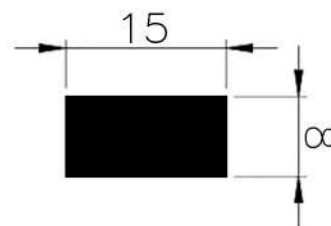

REFERÊNCIA : PE 1892-150

CÓDIGO : 1400664

MEDIDA : 15,0 x 8,00

COR : PRETO

MATERIAL : BORRACHA NITRÍLICA

SHORE : 70