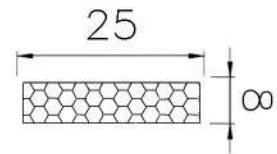

CÓDIGO : 1400288

MEDIDA : 25,0 x 8,00

COR : BRANCO

MATERIAL : SILICONE ESPONJOSO

SHORE : 15

REFERÊNCIA : PE 1960-250

CÓDIGO : 1401213

MEDIDA : 25,0 x 10,0