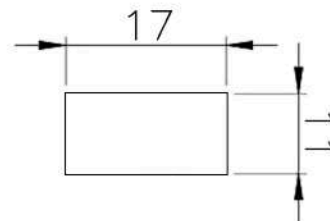

## PERFIS RETANGULARES

**REFERÊNCIA : PE 1168-170**

**CÓDIGO : 1400454**

**MEDIDA : 17,0 x 11,0**

**COR : TRANSLÚCIDO**

**MATERIAL : SILICONE**

**SHORE : 70**

**REFERÊNCIA : PE 1048-170**