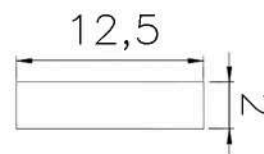

REFERÊNCIA : PE 1133-125

CÓDIGO : 1400312

MEDIDA : 12,5 x 2,00

COR : TRANSLÚCIDO

MATERIAL : SILICONE

SHORE : 60