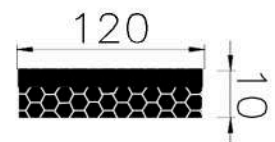

REFERÊNCIA : PE 2132-1200

CÓDIGO : 1400740

MEDIDA : 120,0 x 10,0

COR : PRETO

MATERIAL : PVC ESPONJOSO

SHORE : 15