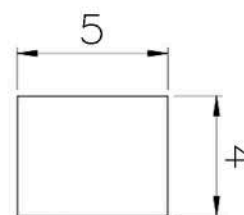

REFERÊNCIA : PE 1796-50

CÓDIGO : 1403259

MEDIDA : 5,00 x 4,00

COR : TRANSLÚCIDO

MATERIAL : SILICONE

SHORE : 60