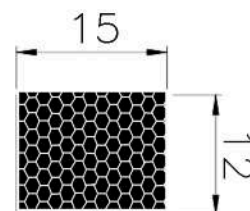

REFERÊNCIA : PE 1206-150

CÓDIGO : 1400953

MEDIDA : 15,0 x 12,0

COR : PRETO

MATERIAL : NEOPRENE / SBR ESPONJOSO

SHORE : 15