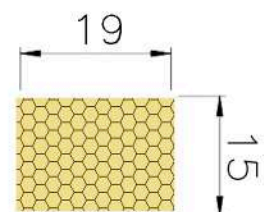

SHORE : 60

REFERÊNCIA : PE 1437-190

CÓDIGO : 1403068

MEDIDA : 19,0 x 15,0

COR : CREME

MATERIAL : BORRACHA EPDM ESPONJOSO

SHORE : 15