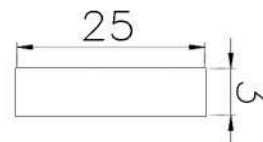

PERFIS RETANGULARES

REFERÊNCIA : PE 1912-250

CÓDIGO : 1403108

MEDIDA : 25,0 x 3,00

COR : TRANSLÚCIDO

MATERIAL : SILICONE

SHORE : 60