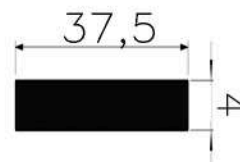

REFERÊNCIA : PE 2403-375

CÓDIGO : 1402452

MEDIDA : 37,5 x 4,0

COR : PRETO

MATERIAL : SBR

SHORE : 10