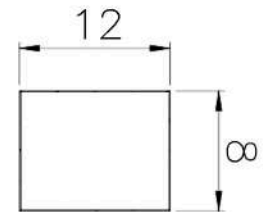

REFERÊNCIA : PE 1728-120

CÓDIGO : 1402055

MEDIDA : 12,0 x 8,00

COR : BRANCO

MATERIAL : BORRACHA EPDM

SHORE : 60