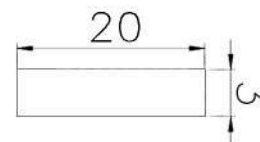

## PERFIS RETANGULARES

**REFERÊNCIA : PE 1655-200**

**CÓDIGO : 1401104**

**MEDIDA : 20,0 x 3,00**

**COR : TRANSLÚCIDO**

**MATERIAL : SILICONE**

**SHORE : 50**

**REFERÊNCIA : PE 1270-200**