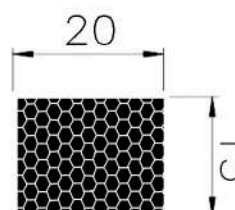

**SHORE : 20**

**REFERÊNCIA : PE 1199-200**

**CÓDIGO : 1400951**

**MEDIDA : 20,0 x 15,0**

**COR : PRETO**

**MATERIAL : NEOPRENE / BORRACHA SBR**

**SHORE : 15**