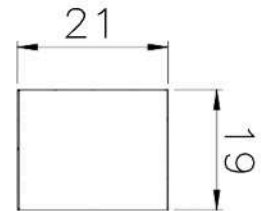

**MEDIDA : 21,0 x 19,0**

**COR : BRANCO**

**MATERIAL : SILICONE**

**SHORE : 50**

**REFERÊNCIA : PE 2110-220**

**CÓDIGO : 1400720**

**MEDIDA : 22,0 x 3,00**

**COR : PRETO**