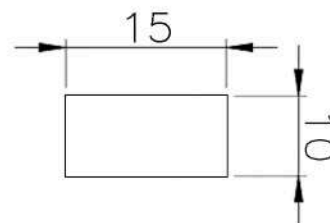

REFERÊNCIA : PE 1642-150

CÓDIGO : 1401093

MEDIDA : 15,0 x 10,0

COR : BRANCO

MATERIAL : BORRACHA EPDM

SHORE : 50/55