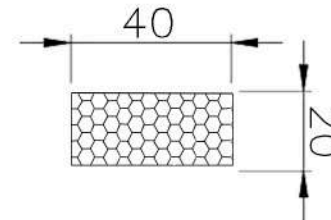

REFERÊNCIA : PE 2297-400

CÓDIGO : 1402357

MEDIDA : 40,0 x 20,0

COR : BRANCO

MATERIAL : SILICONE

SHORE : 20