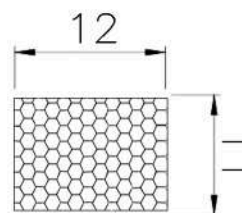

REFERÊNCIA : PE 1387-120

CÓDIGO : 1405070

MEDIDA : 12,0 x 11,0

COR : BRANCO

MATERIAL : SILICONE ESPONJOSO

SHORE : 15