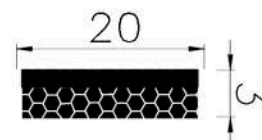

**SHORE : 60**

**REFERÊNCIA : PE 1814-200**

**CÓDIGO : 1400618**

**MEDIDA : 20,0 x 3,00**

**COR : PRETO**

**MATERIAL : PVC ESPONJOSO**

**SHORE : 10**