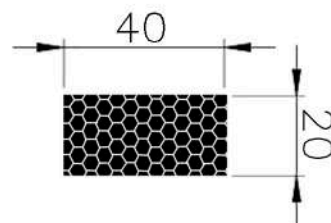

REFERÊNCIA : PE 2034-400

CÓDIGO : 1402032

MEDIDA : 40,0 x 20,0

COR : PRETO

MATERIAL : BORRACHA EPDM ESPONJOSO

SHORE : 15