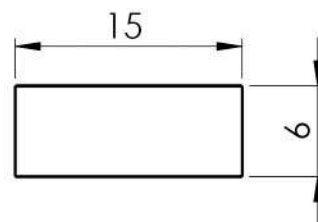

PERFIS RETANGULARES

REFERÊNCIA : PE 2367-150

CÓDIGO : 1402435

MEDIDA : 15,0 x 6,00

COR : TRANSLÚCIDO

MATERIAL : SILICONE

SHORE : 50