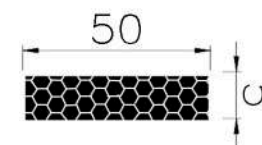

REFERÊNCIA : PE 1556-500

CÓDIGO : 1402159

MEDIDA : 50,0 x 5,00

COR : PRETO

MATERIAL : BORRACHA EPDM ESPONJOSO

SHORE : 20/25