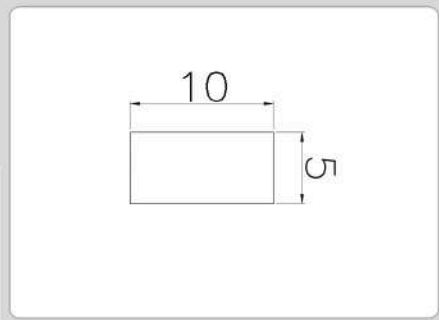

PERFIS RETANGULARES

REFERÊNCIA : PE 2351-100	CÓDIGO : 1402406
MEDIDA : 10,0 x 5,00	COR : TRANSLÚCIDO
MATERIAL : SILICONE	SHORE : 70