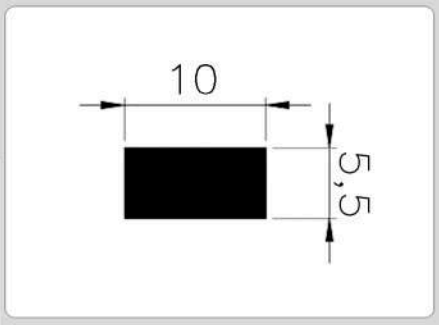

REFERÊNCIA : PE 1195-100	CÓDIGO : 1400153
MEDIDA : 10,0 x 5,50	COR : PRETO
MATERIAL : BORRACHA NITRÍLICA	SHORE : 70