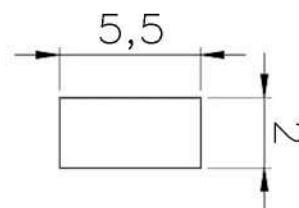

REFERÊNCIA : PE 1155-55

CÓDIGO : 1400322

MEDIDA : 5,50 x 2,00

COR : TRANSLÚCIDO

MATERIAL : SILICONE

SHORE : 50