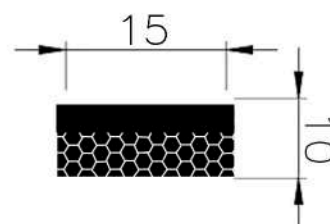

**SHORE : 15**

**REFERÊNCIA : PE 1731-150**

**CÓDIGO : 1402057**

**MEDIDA : 15,0 x 10,0**

**COR : PRETO**

**MATERIAL : POLIPROPILENO ESPONJOSO**

**SHORE : 10**