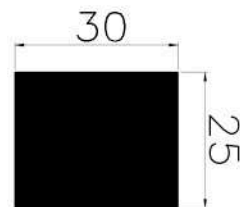

PERFIS RETANGULARES

REFERÊNCIA : PE 2371-300

CÓDIGO : 1402424

MEDIDA : 30,0 x 25,0

COR : PRETO

MATERIAL : SBR

SHORE : 70