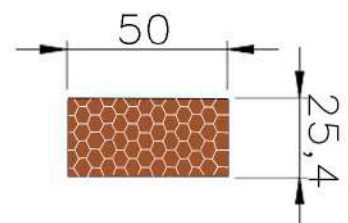

SHORE :

REFERÊNCIA : PE 2228-500

CÓDIGO : 1401084

MEDIDA : 50,0 x 25,4

COR : OCRE

MATERIAL : SILICONE ESPONJOSO

SHORE : 20