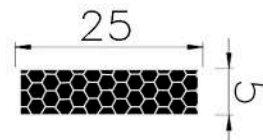

REFERÊNCIA : PE 1471-250

CÓDIGO : 1403092

MEDIDA : 25,0 x 5,00

COR : PRETO

MATERIAL : BORRACHA SBR / NEOPRENE ESPONJ.

SHORE : 15