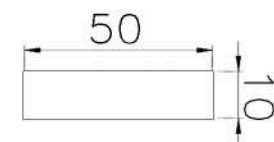

SHORE : 50

REFERÊNCIA : PE 1825-500

CÓDIGO : 1400628

MEDIDA : 50,0 x 10,0

COR : TRANSLÚCIDO

MATERIAL : SILICONE

SHORE : 70