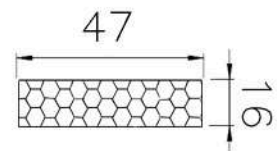

REFERÊNCIA : PE 1856-470

CÓDIGO : 1450006

MEDIDA : 47,0 x 16,0

COR : BRANCO

MATERIAL : SILICONE ESPONJOSO

SHORE : 50