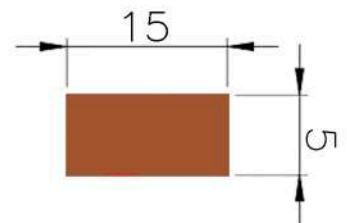

REFERÊNCIA : PE 2164-150

CÓDIGO : 1400768

MEDIDA : 15,0 x 5,00

COR : OCRE

MATERIAL : SILICONE

SHORE : 50