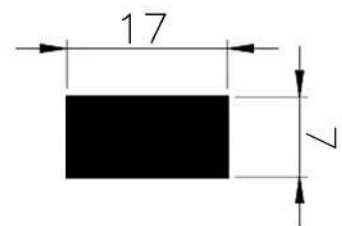

REFERÊNCIA : PE 2255-170

CÓDIGO : 1402320

MEDIDA : 17,0 x 7,00

COR : PRETO

MATERIAL : NITRÍLICA

SHORE : 70