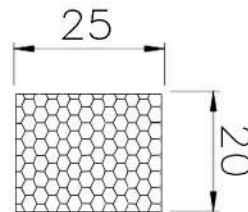

PERFIS RETANGULARES

REFERÊNCIA : PE 2264-250

CÓDIGO : 1402331

MEDIDA : 25,0 x 20,0

COR : BRANCO

MATERIAL : SILICONE ESPONJOSO

SHORE : 20