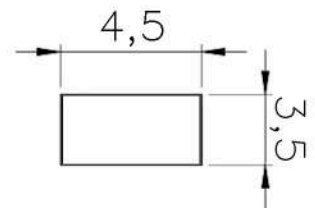

REFERÊNCIA : PE 1213-45

CÓDIGO : 1400048

MEDIDA : 4,50 x 3,50

COR : TRANSLÚCIDO

MATERIAL : SILICONE

SHORE : 70