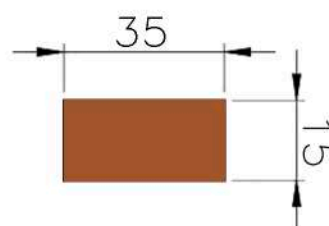

REFERÊNCIA : PE 2017-350

CÓDIGO : 1402234

MEDIDA : 35,0 x 15,0

COR : OCRE

MATERIAL : SILICONE

SHORE : 50