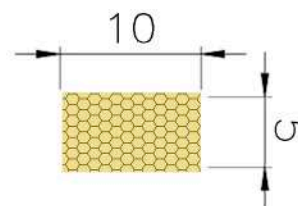

SHORE : 10

REFERÊNCIA : PE 1657-100

CÓDIGO : 1401106

MEDIDA : 10,0 x 5,00

COR : CREME

MATERIAL : BORRACHA EPDM ESPONJOSO

SHORE : 20