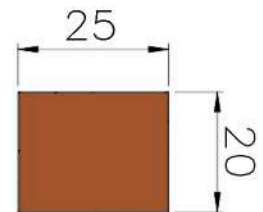

REFERÊNCIA : PE 2137-250

CÓDIGO : 1400745

MEDIDA : 25,0 x 20,0

COR : OCRE

MATERIAL : SILICONE

SHORE : 50