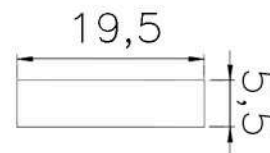

## PERFIS RETANGULARES

**REFERÊNCIA : PE 1897-195**

**CÓDIGO : 1402206**

**MEDIDA : 19,5 x 5,50**

**COR : TRANSLÚCIDO**

**MATERIAL : SILICONE**

**SHORE : 65**

**REFERÊNCIA : PE 1020-197**