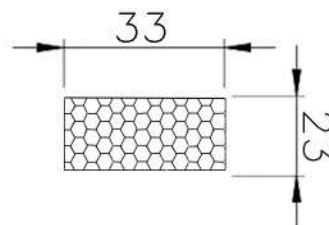

CÓDIGO : 1400723

MEDIDA : 33,0 x 23,0

COR : BRANCO

MATERIAL : SILICONE ESPONJOSO

SHORE : 20

REFERÊNCIA : PE 1382-350

CÓDIGO : 1400957

MEDIDA : 35,0 x 8,00