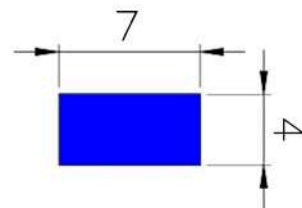

REFERÊNCIA : PE 1614-70

CÓDIGO : 1400976

MEDIDA : 7,00 x 4,00

COR : AZUL

MATERIAL : SILICONE

SHORE : 65