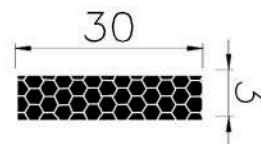

## PERFIS RETANGULARES

**REFERÊNCIA : PE 2028-300**

**CÓDIGO : 1450279**

**MEDIDA : 30,0 x 3,00**

**COR : PRETO**

**MATERIAL : NEOPRENE ESPONJOSO**

**SHORE : 20**

**REFERÊNCIA : PE 2399-300**