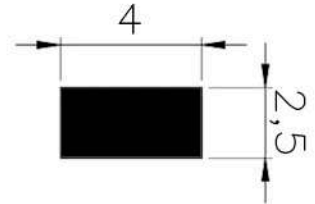

REFERÊNCIA : PE 2037-40

CÓDIGO : 1402241

MEDIDA : 4,00 x 2,50

COR : PRETO

MATERIAL : BORRACHA EPDM

SHORE : 55