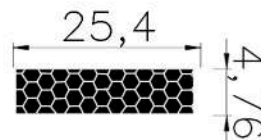

REFERÊNCIA : PE 1011-254

CÓDIGO : 1400199

MEDIDA : 25,4 x 4,76

COR : PRETO

MATERIAL : BORRACHA SBR ESPONJOSO

SHORE : 15