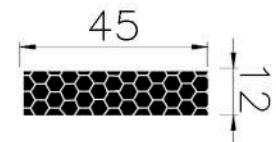

REFERÊNCIA : PE 1974-450

CÓDIGO : 1450278

MEDIDA : 45,0 x 12,0

COR : PRETO

MATERIAL : BORRACHA NITRÍLICA ESPJS

SHORE :