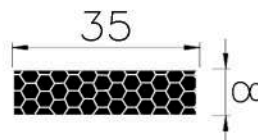

REFERÊNCIA : PE 1382-350

CÓDIGO : 1400957

MEDIDA : 35,0 x 8,00

COR : PRETO

MATERIAL : BORRACHA EPDM

SHORE : 70