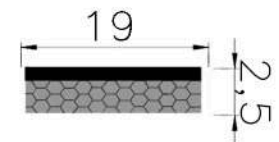

REFERÊNCIA : PE 2098-190

CÓDIGO : 1400710

MEDIDA : 19,0 x 2,50

COR : CINZA

MATERIAL : PU (POLIURETANO) ESPONJOSO

SHORE :