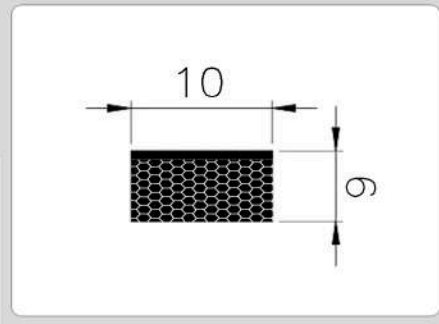

REFERÊNCIA : PE 1784-100	CÓDIGO : 1101161
MEDIDA : 10,0 x 6,00	COR : PRETO
MATERIAL : NEOPRENE ESPONJOSO	SHORE : 10