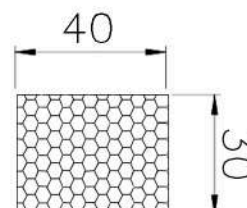

SHORE : 20

REFERÊNCIA : PE 2291-400

CÓDIGO : 1402351

MEDIDA : 40,0 x 30,0

COR : BRANCO

MATERIAL : SILICONE ESPONJOSO

SHORE : 20