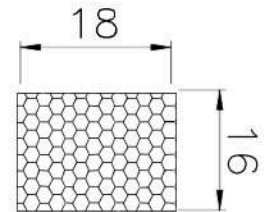

### PERFIS RETANGULARES

REFERÊNCIA : PE 1590-180

CÓDIGO : 1400625

MEDIDA : 18,0 x 16,0

COR : BRANCO

MATERIAL : SILICONE ESPONJOSO

SHORE : 50

REFERÊNCIA : PE 2098-190