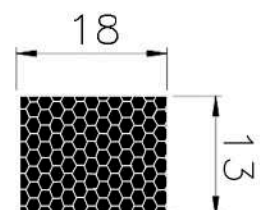

SHORE : 65

REFERÊNCIA : PE 1496-180

CÓDIGO : 1403572

MEDIDA : 18,0 x 13,0

COR : PRETO

MATERIAL : BORRACHA SBR ESPONJOSO

SHORE : 15