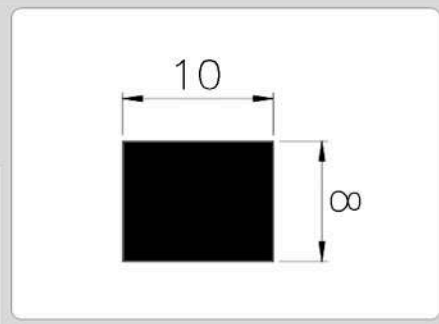

REFERÊNCIA : PE 2151-100	CÓDIGO : 1400756
MEDIDA : 10,0 x 8,00	COR : PRETO
MATERIAL : BORRACHA SBR	SHORE : 20