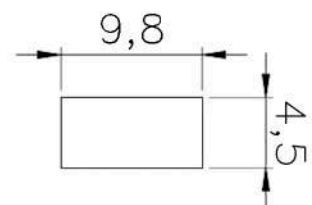

SHORE : 70

REFERÊNCIA : PE 1138-98

CÓDIGO : 1400041

MEDIDA : 9,80 x 4,50

COR : TRANSLÚCIDO

MATERIAL : SILICONE

SHORE : 50