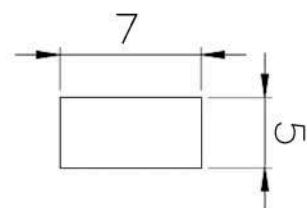

SHORE : 65

REFERÊNCIA : PE 1717-70

CÓDIGO : 1401179

MEDIDA : 7,00 x 5,00

COR : TRANSLÚCIDO

MATERIAL : SILICONE

SHORE : 70