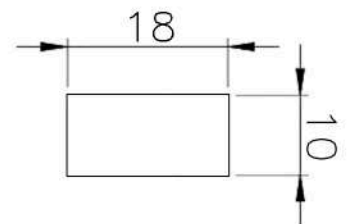

REFERÊNCIA : PE 1027-180

CÓDIGO : 1450426

MEDIDA : 18,0 x 10,0

COR : TRANSLÚCIDO

MATERIAL : SILICONE

SHORE : 60