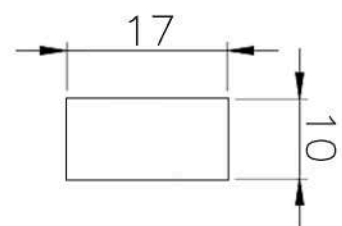

SHORE : 70

REFERÊNCIA : PE 1417-170

CÓDIGO : 1403053

MEDIDA : 17,0 x 10,0

COR : TRANSLÚCIDO

MATERIAL : SILICONE

SHORE : 70