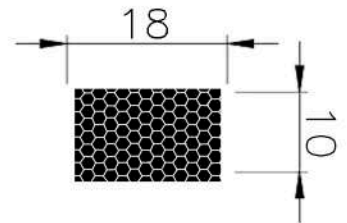

CÓDIGO : 1403034

MEDIDA : 18,0 x 10,0

COR : PRETO

MATERIAL : BORRACHA EPDM ESPONJOSO

SHORE : 15

REFERÊNCIA : PE 1027-180

CÓDIGO : 1450426

MEDIDA : 18,0 x 10,0