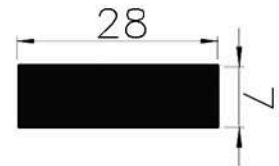

REFERÊNCIA : PE 2336-280

CÓDIGO : 1402393

MEDIDA : 28,0 x 7,00

COR : PRETO

MATERIAL : SBR

SHORE : 50