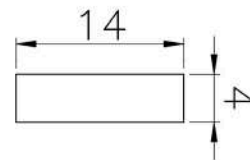

REFERÊNCIA : PE 2346-140

CÓDIGO : 1402403

MEDIDA : 14,0 x 4,0

COR : TRANSLÚCIDO

MATERIAL : SILICONE

SHORE : 70