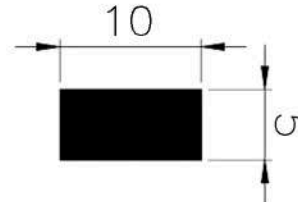

REFERÊNCIA : PE 1192-100

CÓDIGO : 1400142

MEDIDA : 10,0 x 5,00

COR : PRETO

MATERIAL : BORRACHA NITRÍLICA

SHORE : 70