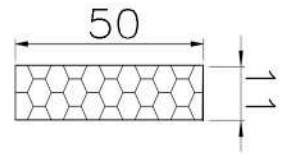

PERFIS RETANGULARES

REFERÊNCIA : PE 2287-500

CÓDIGO : 1402347

MEDIDA : 50,0 x 11,0

COR : BRANCO

MATERIAL : SILICONE ESPONJA

SHORE : 20