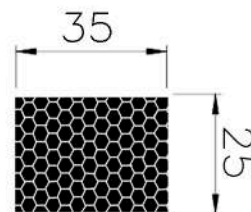

REFERÊNCIA : PE 1919-350

CÓDIGO : 1402209

MEDIDA : 35,0 x 25,0

COR : PRETO

MATERIAL : BORRACHA SBR ESPONJOSO

SHORE : 15