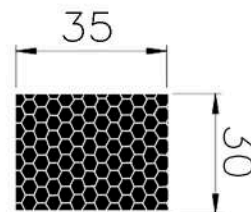

REFERÊNCIA : PE 2162-350

CÓDIGO : 1400766

MEDIDA : 35,0 x 30,0

COR : PRETO

MATERIAL : BORRACHA EPDM ESPONJOSO

SHORE : 20