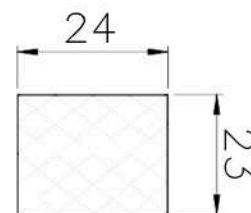

REFERÊNCIA : PE 1476-240

CÓDIGO : 1401186

MEDIDA : 24,0 x 23,0

COR : BRANCO

MATERIAL : SILICONE

SHORE : 60/65