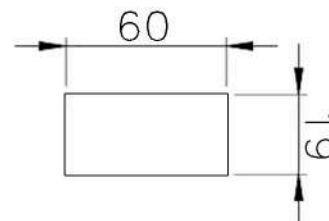

REFERÊNCIA : PE 1914-600

CÓDIGO : 1450898

MEDIDA : 60,0 x 19,0

COR : TRANSLÚCIDO

MATERIAL : SILICONE

SHORE : 70