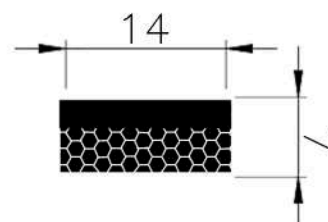

**COR : TRANSLÚCIDO**

**MATERIAL : SILICONE**

**SHORE : 70**

**REFERÊNCIA : PE 1009-140**

**CÓDIGO : 1400262**

**MEDIDA : 14,0 x 10,0**

**COR : PRETO**

**MATERIAL : BORRACHA SBR ESPONJOSO**

**SHORE : 15**

**REFERÊNCIA : PE 1808-140**

**CÓDIGO : 1400615**

**MEDIDA : 14,0 x 7,00**

**COR : PRETO**

**MATERIAL : NEOPRENE ESPONJOSO**

**SHORE : 10**