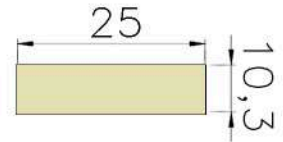

PERFIS RETANGULARES

REFERÊNCIA : PE 1627-250

CÓDIGO : 1400990

MEDIDA : 25,0 x 10,3

COR : CREME

MATERIAL : BORRACHA NITRÍLICA

SHORE : 70