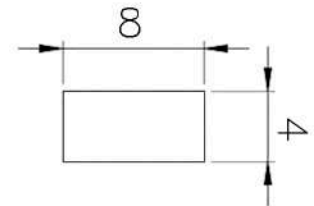

REFERÊNCIA : PE 2308-80

CÓDIGO : 1402368

MEDIDA : 8,00 x 4,00

COR : TRANSLÚCIDO

MATERIAL : SILICONE

SHORE : 70