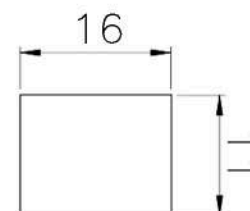

SHORE : 15

REFERÊNCIA : PE 1953-160

CÓDIGO : 1400683

MEDIDA : 16,0 x 11,0

COR : TRANSLÚCIDO

MATERIAL : SILICONE

SHORE : 50