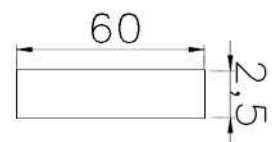

**SHORE : 20**

**REFERÊNCIA : PE 1580-600**

**CÓDIGO : 1400972**

**MEDIDA : 60,0 x 2,50**

**COR : BRANCO**

**MATERIAL : SILICONE**

**SHORE : 60**