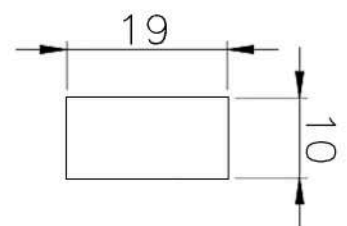

REFERÊNCIA : PE 1536-190

CÓDIGO : 1402138

MEDIDA : 19,0 x 10,0

COR : TRANSLÚCIDO

MATERIAL : SILICONE

SHORE : 60