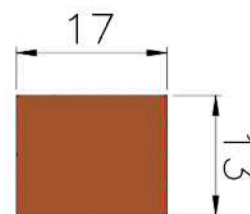

REFERÊNCIA : PE 1048-170

CÓDIGO : 1400216

MEDIDA : 17,0 x 13,0

COR : OCRE

MATERIAL : SILICONE

SHORE : 50