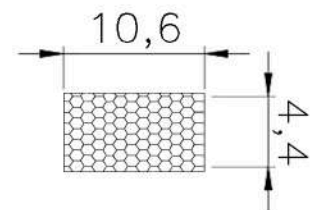

REFERÊNCIA : PE 2249-106

CÓDIGO : 1402314

MEDIDA : 10,6 x 4,40

COR : BRANCO

MATERIAL : SILICONE ESPONJOSO

SHORE : 20