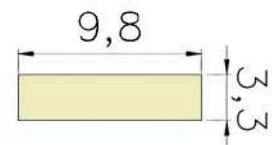

REFERÊNCIA : PE 1656-98

CÓDIGO : 1401105

MEDIDA : 9,80 x 3,30

COR : CREME

MATERIAL : BORRACHA EPDM

SHORE : 70