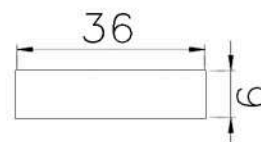

SHORE : 20

REFERÊNCIA : PE 1113-360

CÓDIGO : 1400095

MEDIDA : 36,0 x 9,00

COR : TRANSLÚCIDO

MATERIAL : SILICONE

SHORE : 50