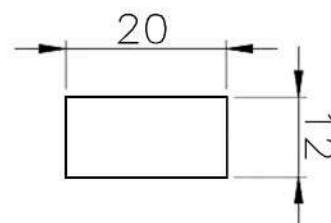

**CÓDIGO : 1400660**

**MEDIDA : 20,0 x 12,0**

**COR : TRANSLÚCIDO**

**MATERIAL : SILICONE**

**SHORE : 60**

**REFERÊNCIA : PE 1381-200**

**CÓDIGO : 1400956**

**MEDIDA : 20,0 x 14,0**