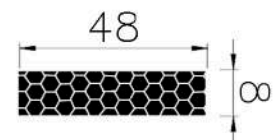

REFERÊNCIA : PE 1755-480

CÓDIGO : 1402082

MEDIDA : 48,0 x 8,00

COR : PRETO

MATERIAL : BORRACHA EPDM ESPONJOSO

SHORE : 20