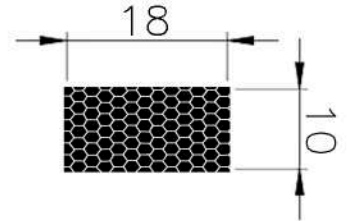

## PERFIS RETANGULARES

REFERÊNCIA : PE 1766-180

CÓDIGO : 1400240

MEDIDA : 18,0 x 10,0

COR : PRETO

MATERIAL : BORRACHA SBR

SHORE : 15

REFERÊNCIA : PE 1348-180