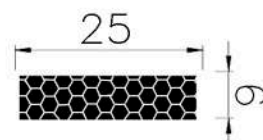

**SHORE : 20**

**REFERÊNCIA : PE 2239-250**

**CÓDIGO : 1402306**

**MEDIDA : 25,0 x 6,00**

**COR : PRETO**

**MATERIAL : BORRACHA SBR ESPONJOSO**

**SHORE : 20**