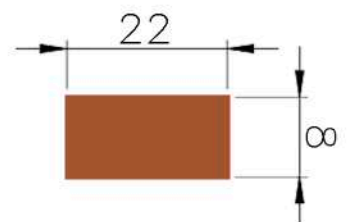

**REFERÊNCIA : PE 2008-220**

**CÓDIGO : 1400700**

**MEDIDA : 22,0 x 8,00**

**COR : OCRE**

**MATERIAL : SILICONE**

**SHORE :**