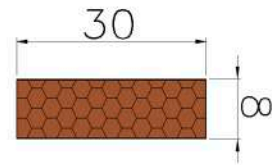

REFERÊNCIA : PE 2354-300

CÓDIGO : 1402408

MEDIDA : 30,0 x 8,0

COR : OCRE

MATERIAL : SILICONE ESPONJA

SHORE : 20