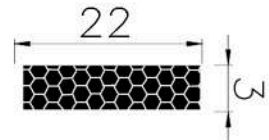

REFERÊNCIA : PE 2110-220

CÓDIGO : 1400720

MEDIDA : 22,0 x 3,00

COR : PRETO

MATERIAL : BORRACHA EPDM ESPONJOSO

SHORE : 70