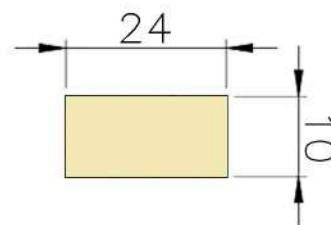

REFERÊNCIA : PE 2075-240

CÓDIGO : 1402275

MEDIDA : 24,0 x 10,0

COR : CREME

MATERIAL : BORRACHA EPDM

SHORE : 15