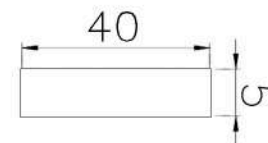

REFERÊNCIA : PE 1489-400

CÓDIGO : 1405187

MEDIDA : 40,0 x 5,00

COR : TRANSLÚCIDO

MATERIAL : SILICONE

SHORE : 60