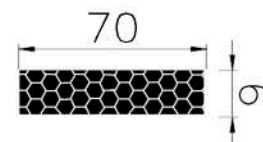

REFERÊNCIA : PE 1205-700

CÓDIGO : 1400004

MEDIDA : 70,0 x 6,00

COR : PRETO

MATERIAL : BORRACHA SBR ESPONJOSO

SHORE :