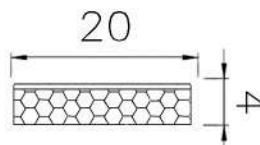

REFERÊNCIA : PE 1349-200

CÓDIGO : 1403050

MEDIDA : 20,0 x 4,00

COR : BRANCO

MATERIAL : POLIPROPILENO ESPONJOSO

SHORE : 20