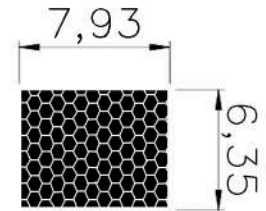

**SHORE : 65**

**REFERÊNCIA : PE 1946-60**

**CÓDIGO : 1400682**

**MEDIDA : 6,00 x 2,50**

**COR : TRANSLÚCIDO**

**MATERIAL : SILICONE**

**SHORE : 70**

SHORE : 65

REFERÊNCIA : PE 1717-70

CÓDIGO : 1401179

MEDIDA : 7,00 x 5,00

COR : TRANSLÚCIDO

MATERIAL : SILICONE

SHORE : 70

## PERFIS RETANGULARES

REFERÊNCIA : PE 1127-79

CÓDIGO : 1400279

MEDIDA : 7,93 x 6,35

COR : CINZA

MATERIAL : BORRACHA ESPONJOSA

SHORE : 15

REFERÊNCIA : PE 1488-79

CÓDIGO : 1405186

MEDIDA : 7,93 x 6,35

COR : PRETO

MATERIAL : BORRACHA EPDM ESPONJOSO

SHORE : 15

REFERÊNCIA : PE 1662-80

CÓDIGO : 1401109

MEDIDA : 8,00 x 2,00