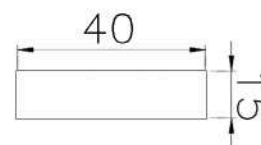

REFERÊNCIA : PE 1490-400

CÓDIGO : 1405188

MEDIDA : 40,0 x 15,0

COR : TRANSLÚCIDO

MATERIAL : SILICONE

SHORE : 60