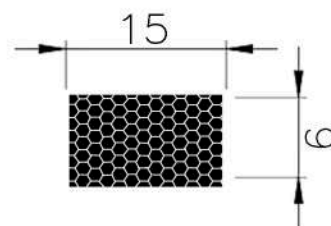

REFERÊNCIA : PE 1026-150

CÓDIGO : 1401194

MEDIDA : 15,0 x 9,00

COR : PRETO

MATERIAL : BORRACHA EPDM ESPONJOSO

SHORE : 15