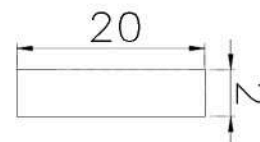

REFERÊNCIA : PE 1899-200

CÓDIGO : 1400671

MEDIDA : 20,0 x 2,00

COR : TRANSLÚCIDO

MATERIAL : SILICONE

SHORE : 50