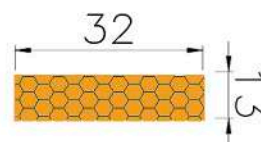

SHORE : 15

REFERÊNCIA : PE 2120-320

CÓDIGO : 1400726

MEDIDA : 32,0 x 13,0

COR : LARANJA

MATERIAL : SILICONE ESPONJOSO

SHORE : 30