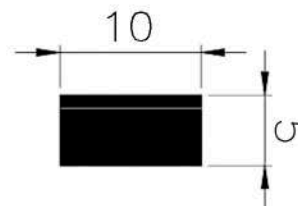

REFERÊNCIA : PE 2244-100

CÓDIGO : 1402309

MEDIDA : 10,0 x 5,00

COR : PRETO

MATERIAL : PVC EXPANDIDO

SHORE : 10