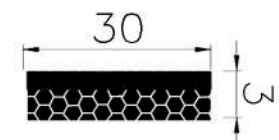

**SHORE : 60**

**REFERÊNCIA : PE 1567-300**

**CÓDIGO : 1402171**

**MEDIDA : 30,0 x 3,00**

**COR : PRETO**

**MATERIAL : BORRACHA EPDM / NEOPRENE ESPONJ.**

**SHORE : 70**