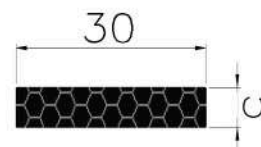

REFERÊNCIA : PE 2399-300

CÓDIGO : 1402449

MEDIDA : 30,0 x 5,0

COR : PRETO

MATERIAL : EPDM

SHORE : 20