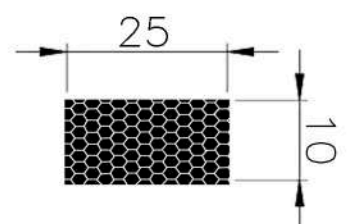

REFERÊNCIA : PE 1684-250

CÓDIGO : 1401149

MEDIDA : 25,0 x 10,0

COR : PRETO

MATERIAL : BORRACHA SBR ESPONJOSO

SHORE : 15