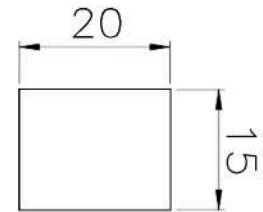

**CÓDIGO : 1400783**

**MEDIDA : 20,0 x 15,0**

**COR : TRANSLÚCIDO**

**MATERIAL : SILICONE**

**SHORE : 80**

**REFERÊNCIA : PE 2313-200**

**CÓDIGO : 1402373**

**MEDIDA : 20,0 x 15,0**