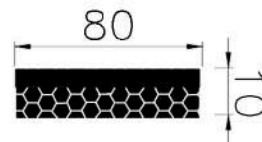

PERFIS RETANGULARES

REFERÊNCIA : PE 1989-800

CÓDIGO : 1401212

MEDIDA : 80,0 x 10,0

COR : PRETO

MATERIAL : PVC ESPONJOSO

SHORE :