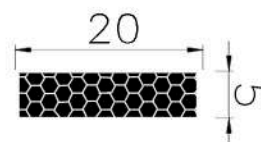

REFERÊNCIA : PE 2227-200

CÓDIGO : 1401083

MEDIDA : 20,0 x 5,00

COR : PRETO

MATERIAL : BORRACHA EPDM ESPONJOSO

SHORE : 10