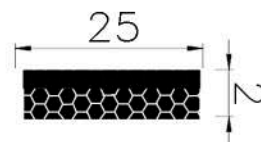

SHORE : 60/65

REFERÊNCIA : PE 1353-250

CÓDIGO : 1300114

MEDIDA : 25,0 x 2,00

COR : PRETO

MATERIAL : PVC ESPONJOSO

SHORE : 10