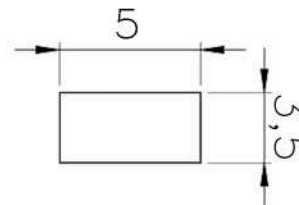

## PERFIS RETANGULARES

**REFERÊNCIA : PE 1429-50**

**CÓDIGO : 1403065**

**MEDIDA : 5,00 x 3,50**

**COR : TRANSLÚCIDO**

**MATERIAL : SILICONE**

**SHORE : 50**

**REFERÊNCIA : PE 1796-50**