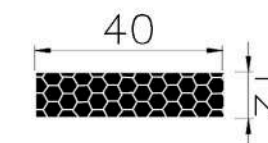

REFERÊNCIA : PE 1374-400

CÓDIGO : 1400954

MEDIDA : 40,0 x 12,0

COR : PRETO

MATERIAL : BORRACHA SBR ESPONJOSO

SHORE : 15