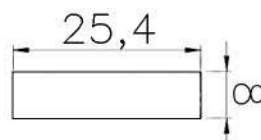

SHORE : 20

REFERÊNCIA : PE 2268-254

CÓDIGO : 1402336

MEDIDA : 25,4 x 8,00

COR : TRANSLÚCIDO

MATERIAL : SILICONE

SHORE : 70