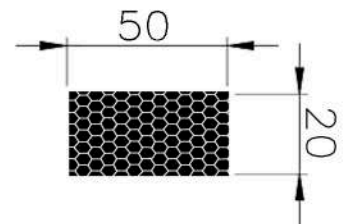

REFERÊNCIA : PE 1001-500

CÓDIGO : 1400066

MEDIDA : 50,0 x 20,0

COR : PRETO

MATERIAL : BORRACHA SBR ESPONJOSO

SHORE :