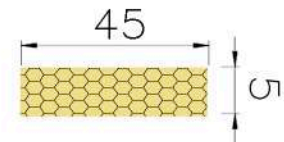

**CÓDIGO : 1403094**

**MEDIDA : 45,0 x 5,00**

**COR : CREME**

**MATERIAL : NEOPRENE ESPONJOSO**

**SHORE : 15**

**REFERÊNCIA : PE 1974-450**

**CÓDIGO : 1450278**

**MEDIDA : 45,0 x 12,0**