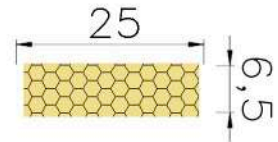

PERFIS RETANGULARES

REFERÊNCIA : PE 1913-250

CÓDIGO : 1403109

MEDIDA : 25,0 x 6,50

COR : CREME

MATERIAL : BORRACHA SBR ESPONJOSO

SHORE : 15