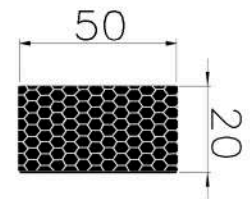

REFERÊNCIA : PE 2320-500

CÓDIGO : 1402379

MEDIDA : 50,0 x 20,0

COR : PRETO

MATERIAL : EPDM ESPONJOSO

SHORE : 20