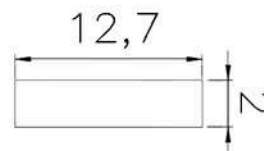

REFERÊNCIA : PE 1531-127

CÓDIGO : 1402158

MEDIDA : 12,7 x 2,00

COR : TRANSLÚCIDO

MATERIAL : SILICONE

SHORE : 70