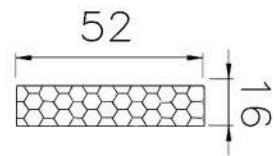

REFERÊNCIA : PE 1842-520

CÓDIGO : 1400629

MEDIDA : 52,0 x 16,0

COR : BRANCO

MATERIAL : SILICONE ESPONJOSO

SHORE : 15