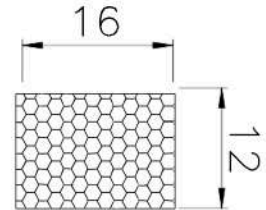

### PERFIS RETANGULARES

REFERÊNCIA : PE 1411-160

CÓDIGO : 1400961

MEDIDA : 16,0 x 12,0

COR : BRANCO

MATERIAL : SILICONE ESPONJOSO

SHORE : 20

REFERÊNCIA : PE 1600-160