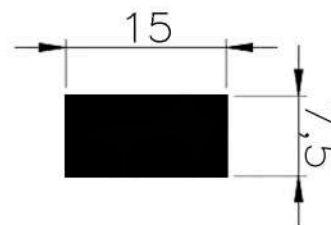

REFERÊNCIA : PE 1969-150

CÓDIGO : 1450062

MEDIDA : 15,0 x 7,50

COR : PRETO

MATERIAL : BORRACHA NITRÍLICA

SHORE : 70