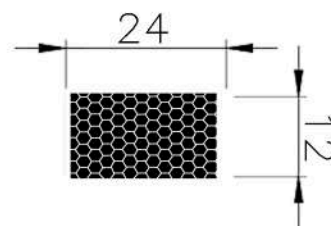

REFERÊNCIA : PE 1363-240

CÓDIGO : 1403264

MEDIDA : 24,0 x 12,0

COR : PRETO

MATERIAL : BORRACHA EPDM ESPONJOSO

SHORE : 20