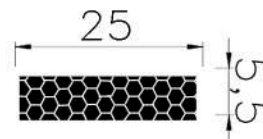

REFERÊNCIA : PE 2145-250

CÓDIGO : 1400749

MEDIDA : 25,0 x 5,50

COR : PRETO

MATERIAL : BORRACHA SBR ESPONJOSO

SHORE : 20