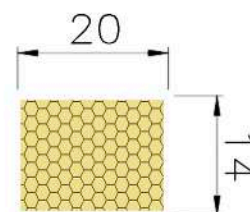

REFERÊNCIA : PE 1381-200

CÓDIGO : 1400956

MEDIDA : 20,0 x 14,0

COR : CREME

MATERIAL : BORRACHA EPDM ESPONJOSO

SHORE : 15