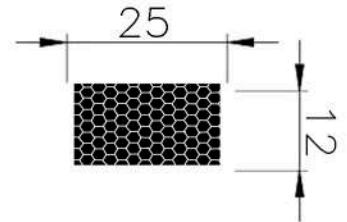

REFERÊNCIA : PE 1013-250

CÓDIGO : 1400428

MEDIDA : 25,0 x 12,0

COR : PRETO

MATERIAL : BORRACHA SBR ESPONJOSO

SHORE : 15