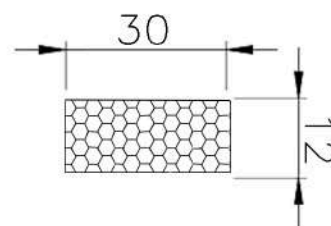

CÓDIGO : 1402109

MEDIDA : 30,0 x 12,0

COR : BRANCO

MATERIAL : SILICONE ESPONJOSO

SHORE : 20

REFERÊNCIA : PE 2206-300

CÓDIGO : 1400810

MEDIDA : 30,0 x 12,0