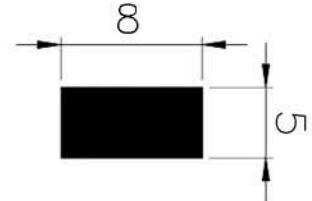

PERFIS RETANGULARES

REFERÊNCIA : PE 1194-80

CÓDIGO : 1400353

MEDIDA : 8,00 x 5,00

COR : PRETO

MATERIAL : BORRACHA NITRÍLICA

SHORE : 70