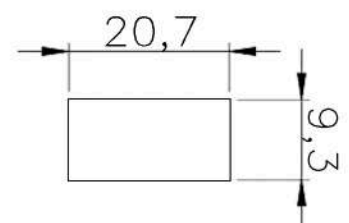

**SHORE : 85**

**REFERÊNCIA : PE 1323-207**

**CÓDIGO : 1400305**

**MEDIDA : 20,7 x 9,30**

**COR : TRANSLÚCIDO**

**MATERIAL : SILICONE**

**SHORE : 40**

**PERFIS RETANGULARES**