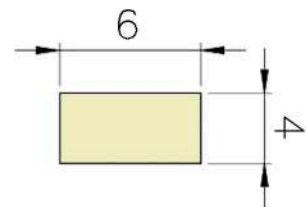

REFERÊNCIA : PE 1395-60

CÓDIGO : 1405091

MEDIDA : 6,00 x 4,00

COR : CREME

MATERIAL : BORRACHA SBR

SHORE : 60