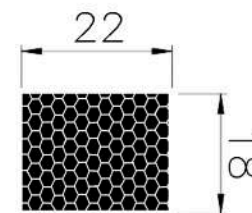

REFERÊNCIA : PE 1591-220

CÓDIGO : 1401114

MEDIDA : 22,0 x 18,0

COR : PRETO

MATERIAL : BORRACHA SBR ESPONJOSO

SHORE : 15