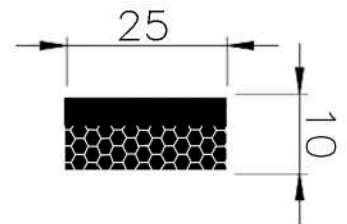

REFERÊNCIA : PE 1960-250

CÓDIGO : 1401213

MEDIDA : 25,0 x 10,0

COR : PRETO

MATERIAL : NEOPRENE ESPONJOSO

SHORE : 50