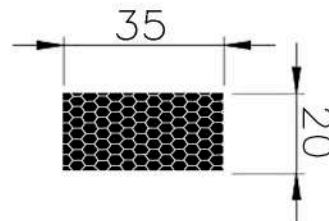

PERFIS RETANGULARES

REFERÊNCIA : PE 1774-350

CÓDIGO : 1402094

MEDIDA : 35,0 x 20,0

COR : PRETO

MATERIAL : BORRACHA EPDM ESPONJOSO

SHORE : 20