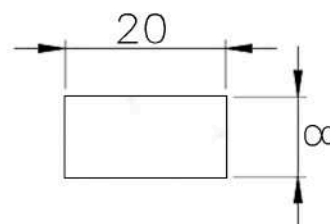

REFERÊNCIA : PE 1119-200

CÓDIGO : 1402133

MEDIDA : 20,0 x 8,00

COR : TRANSLÚCIDO

MATERIAL : SILICONE

SHORE : 60