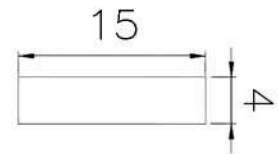

REFERÊNCIA : PE 2303-150

CÓDIGO : 1402362

MEDIDA : 15,0 x 4,00

COR : TRANSLÚCIDO

MATERIAL : SILICONE

SHORE : 50