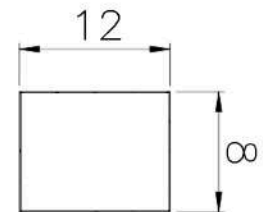

REFERÊNCIA : PE 1875-120

CÓDIGO : 1400661

MEDIDA : 12,0 x 8,00

COR : TRANSLÚCIDO

MATERIAL : SILICONE

SHORE : 70