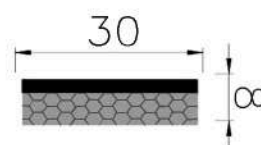

**SHORE : 10**

**REFERÊNCIA : PE 1350-300**

**CÓDIGO : 1403049**

**MEDIDA : 30,0 x 8,00**

**COR : BRANCO**

**MATERIAL : POLIPROPILENO ESPONJOSO**

**SHORE : 10**