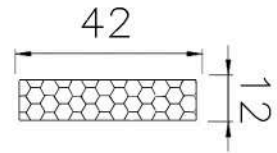

PERFIS RETANGULARES

REFERÊNCIA : PE 1855-420

CÓDIGO : 1450002

MEDIDA : 42,0 x 12,0

COR : BRANCO

MATERIAL : SILICONE ESPONJOSO

SHORE : 15