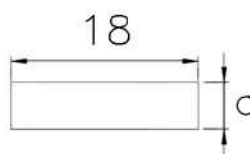

**SHORE : 70**

**REFERÊNCIA : PE 2138-180**

**CÓDIGO : 1400746**

**MEDIDA : 18,0 x 6,00**

**COR : BRANCO**

**MATERIAL : SILICONE**

**SHORE : 60**