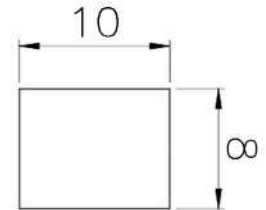

PERFIS RETANGULARES

REFERÊNCIA : PE 1143-100

CÓDIGO : 1400211

MEDIDA : 10,0 x 8,00

COR : TRANSLÚCIDO

MATERIAL : SILICONE

SHORE : 50