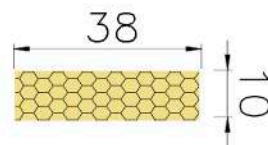

## PERFIS RETANGULARES

**REFERÊNCIA : PE 1671-380**

**CÓDIGO : 1401137**

**MEDIDA : 38,0 x 10,0**

**COR : CREME**

**MATERIAL : NEOPRENE ESPONJOSO**

**SHORE : 15**

**REFERÊNCIA : PE 1489-400**