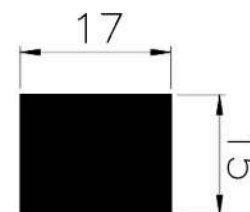

REFERÊNCIA : PE 1970-170

CÓDIGO : 1450129

MEDIDA : 17,0 x 15,0

COR : PRETO

MATERIAL : BORRACHA NITRÍLICA

SHORE : 70