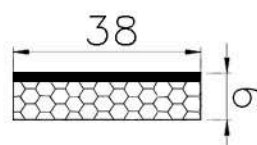

SHORE : 10

REFERÊNCIA : PE 1893-380

CÓDIGO : 1400665

MEDIDA : 38,0 x 6,00

COR : BRANCO

MATERIAL : POLIETILENO

SHORE : 10