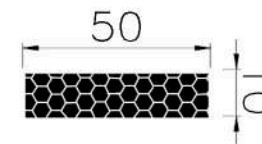

REFERÊNCIA : PE 1076-500

CÓDIGO : 1400080

MEDIDA : 50,0 x 10,0

COR : PRETO

MATERIAL : BORRACHA SBR ESPONJOSO

SHORE : 50