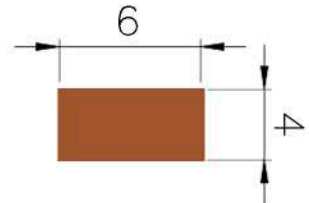

PERFIS RETANGULARES

REFERÊNCIA : PE 1126-60

CÓDIGO : 1400201

MEDIDA : 6,00 x 4,00

COR : OCRE

MATERIAL : SILICONE

SHORE : 70