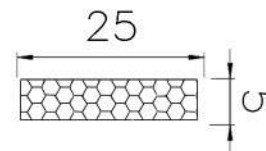

REFERÊNCIA : PE 2159-250

CÓDIGO : 1400763

MEDIDA : 25,0 x 5,00

COR : BRANCO

MATERIAL : SILICONE ESPONJOSO

SHORE : 20