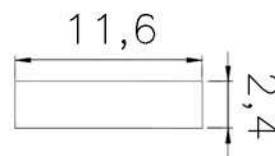

## PERFIS RETANGULARES

**REFERÊNCIA : PE 2029-116**

**CÓDIGO : 1450281**

**MEDIDA : 11,6 x 2,4**

**COR : TRANSLÚCIDO**

**MATERIAL : SILICONE**

**SHORE : 65**

**REFERÊNCIA : PE 1491-120**