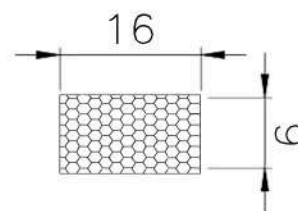

REFERÊNCIA : PE 1653-160

CÓDIGO : 1401102

MEDIDA : 16,0 x 9,00

COR : BRANCO

MATERIAL : SILICONE ESPONJOSO

SHORE : 15