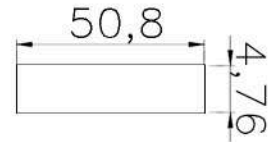

PERFIS RETANGULARES

REFERÊNCIA : PE 2378-508

CÓDIGO : 1402337

MEDIDA : 50,8 x 4,76

COR : OCRE

MATERIAL : SILICONE

SHORE : 60