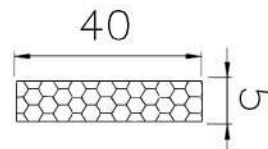

**COR : BRANCO**

**MATERIAL : SILICONE ESPONJOSO**

**SHORE : 20**

**REFERÊNCIA : PE 2289-400**

**CÓDIGO : 1402350**

**MEDIDA : 40,0 x 8,00**

**COR : CREME**

**MATERIAL : NEOPRENE ESPONJOSO**