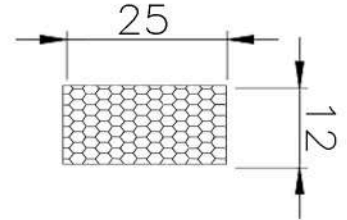

REFERÊNCIA : PE 2111-250

CÓDIGO : 1400721

MEDIDA : 25,0 x 12,0

COR : BRANCO

MATERIAL : SILICONE ESPONJOSO

SHORE : 20