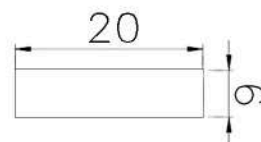

REFERÊNCIA : PE 2048-200

CÓDIGO : 1402252

MEDIDA : 20,0 x 6,00

COR : TRANSLÚCIDO

MATERIAL : SILICONE

SHORE : 55