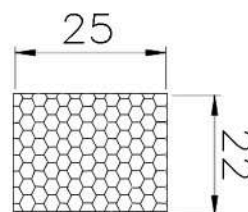

CÓDIGO : 1400724

MEDIDA : 25,0 x 22,0

COR : BRANCO

MATERIAL : SILICONE ESPONJOSO

SHORE : 20

REFERÊNCIA : PE 1011-254

CÓDIGO : 1400199

MEDIDA : 25,4 x 4,76