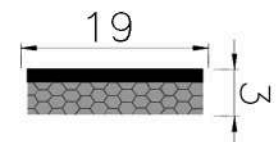

REFERÊNCIA : PE 2096-190

CÓDIGO : 1400709

MEDIDA : 19,0 x 3,00

COR : CINZA

MATERIAL : PU (POLIURETANO) ESPONJOSO

SHORE :