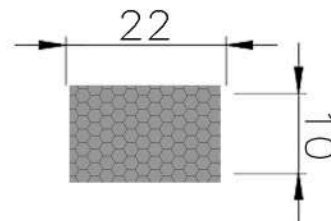

## PERFIS RETANGULARES

**REFERÊNCIA : PE 2052-220**

**CÓDIGO : 1402249**

**MEDIDA : 22,0 x 10,0**

**COR : CINZA**

**MATERIAL : NEOPRENE ESPONJOSO**

**SHORE : 15**

**REFERÊNCIA : PE 1118-220**