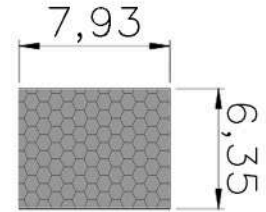

## PERFIS RETANGULARES

REFERÊNCIA : PE 1127-79

CÓDIGO : 1400279

MEDIDA : 7,93 x 6,35

COR : CINZA

MATERIAL : BORRACHA ESPONJOSA

SHORE : 15

REFERÊNCIA : PE 1488-79

CÓDIGO : 1405186

MEDIDA : 7,93 x 6,35

COR : PRETO

MATERIAL : BORRACHA EPDM ESPONJOSO

SHORE : 15

REFERÊNCIA : PE 1662-80

CÓDIGO : 1401109

MEDIDA : 8,00 x 2,00