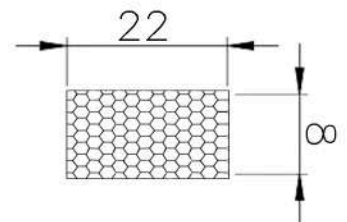

**MATERIAL : BORRACHA EPDM ESPONJOSO**

**SHORE : 70**

**REFERÊNCIA : PE 1628-220**

**CÓDIGO : 1400991**

**MEDIDA : 22,0 x 8,00**

**COR : BRANCO**

**MATERIAL : SILICONE ESPONJOSO**

**SHORE : 20**