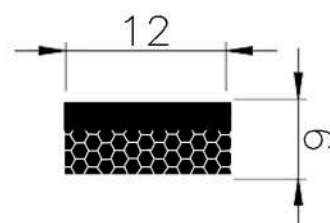

REFERÊNCIA : PE 1707-120

CÓDIGO : 1401171

MEDIDA : 12,0 x 6,00

COR : PRETO

MATERIAL : PVC ESPONJOSO

SHORE : 90