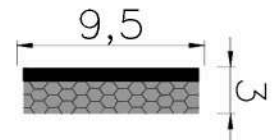

REFERÊNCIA : PE 1078-95

CÓDIGO : 1400932

MEDIDA : 9,50 x 3,00

COR : CINZA

MATERIAL : POLIETILENO ESPONJOSO

SHORE : 10