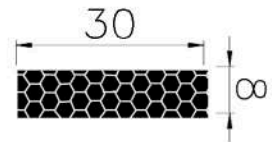

REFERÊNCIA : PE 1993-300

CÓDIGO : 1450204

MEDIDA : 30,0 x 8,00

COR : PRETO

MATERIAL : BORRACHA EPDM / NEOPRENE ESPONJ.

SHORE : 30