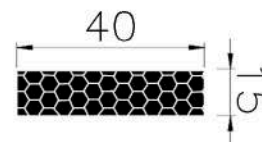

REFERÊNCIA : PE 1202-400

CÓDIGO : 1400952

MEDIDA : 40,0 x 15,0

COR : PRETO

MATERIAL : NEOPRENE / BORRACHA SBR ESPONJ.

SHORE : 15