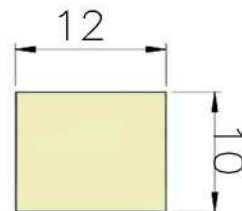

## PERFIS RETANGULARES

**REFERÊNCIA : PE 1664-120**

**CÓDIGO : 1401134**

**MEDIDA : 12,0 x 10,0**

**COR : CREME**

**MATERIAL : BORRACHA NITRÍLICA**

**SHORE : 75**

**REFERÊNCIA : PE 1387-120**