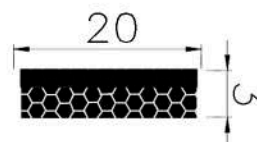

REFERÊNCIA : PE 1566-200

CÓDIGO : 1402170

MEDIDA : 20,0 x 3,00

COR : PRETO

MATERIAL : BORRACHA EPDM ESPONJOSO

SHORE : 60