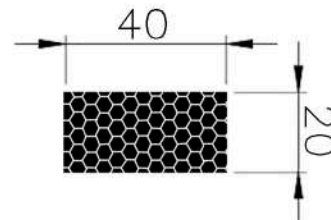

PERFIS RETANGULARES

REFERÊNCIA : PE 1938-400

CÓDIGO : 1402211

MEDIDA : 40,0 x 20,0

COR : PRETO

MATERIAL : BORRACHA SBR ESPONJOSO

SHORE : 20