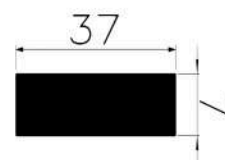

REFERÊNCIA : PE 2335-370

CÓDIGO : 1402392

MEDIDA : 37,0 x 7,0

COR : PRETO

MATERIAL : SBR

SHORE : 50