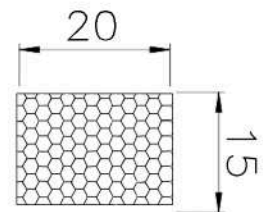

REFERÊNCIA : PE 2313-200

CÓDIGO : 1402373

MEDIDA : 20,0 x 15,0

COR : BRANCO

MATERIAL : SILICONE ESPONJOSO

SHORE : 20