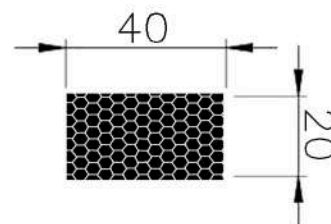

REFERÊNCIA : PE 1284-400

CÓDIGO : 1401031

MEDIDA : 40,0 x 20,0

COR : PRETO

MATERIAL : BORRACHA SBR ESPONJOSO

SHORE : 15