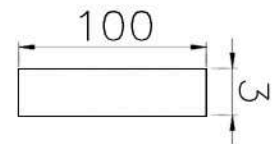

PERFIS RETANGULARES

REFERÊNCIA : PE 1586-1000

CÓDIGO : 1400484

MEDIDA : 100,0 x 3,00

COR : BRANCO

MATERIAL : SILICONE

SHORE : 70