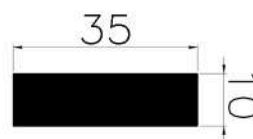

REFERÊNCIA : PE 2375-350

CÓDIGO : 1402427

MEDIDA : 35,0 x 10,0

COR : PRETO

MATERIAL : NITRÍLICA

SHORE : 15