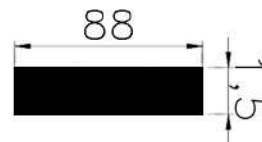

REFERÊNCIA : PE 1595-880

CÓDIGO : 1400464

MEDIDA : 88,0 x 1,50

COR : PRETO

MATERIAL : BORRACHA SBR

SHORE : 80