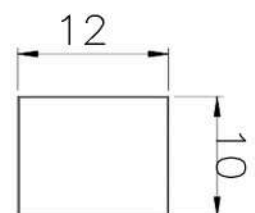

SHORE : 50

REFERÊNCIA : PE 1210-120

CÓDIGO : 1403048

MEDIDA : 12,0 x 10,0

COR : TRANSLÚCIDO

MATERIAL : SILICONE

SHORE : 60