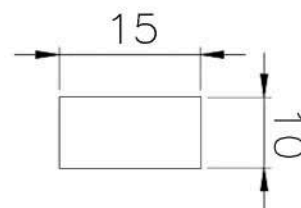

REFERÊNCIA : PE 1077-150

CÓDIGO : 1400419

MEDIDA : 15,0 x 10,0

COR : BRANCO

MATERIAL : SILICONE

SHORE : 50