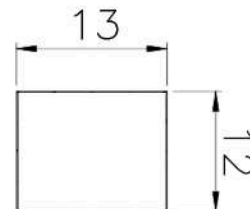

PERFIS RETANGULARES

REFERÊNCIA : PE 1212-130

CÓDIGO : 1400244

MEDIDA : 13,0 x 12,0

COR : TRANSLÚCIDO

MATERIAL : SILICONE

SHORE : 70