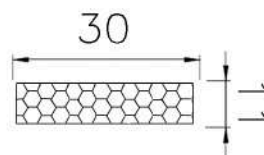

PERFIS RETANGULARES

REFERÊNCIA : PE 1109-300

CÓDIGO : 1400093

MEDIDA : 30,0 x 11,0

COR : BRANCO

MATERIAL : SILICONE ESPONJOSO

SHORE : 20