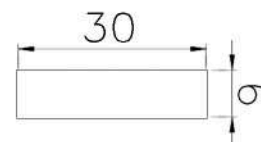

REFERÊNCIA : PE 1687-300

CÓDIGO : 1401154

MEDIDA : 30,0 x 6,00

COR : BRANCO

MATERIAL : SILICONE

SHORE : 50