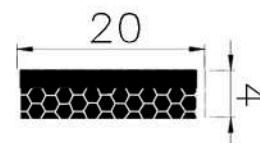

REFERÊNCIA : PE 1270-200

CÓDIGO : 1400388

MEDIDA : 20,0 x 4,00

COR : PRETO

MATERIAL : PVC ESPONJOSO

SHORE : 10