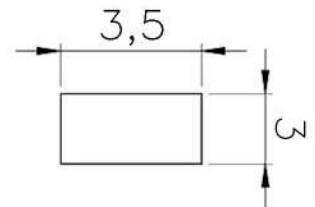

**CÓDIGO : 1402342**

**MEDIDA : 3,50 x 3,00**

**COR : BRANCO**

**MATERIAL : SILICONE**

**SHORE : 70**

**REFERÊNCIA : PE 2037-40**

**CÓDIGO : 1402241**

**MEDIDA : 4,00 x 2,50**