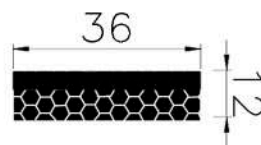

PERFIS RETANGULARES

REFERÊNCIA : PE 1269-360

CÓDIGO : 1400487

MEDIDA : 36,0 x 12,0

COR : PRETO

MATERIAL : BORRACHA SBR ESPONJOSO

SHORE : 15