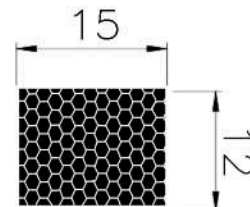

PERFIS RETANGULARES

REFERÊNCIA : PE 2221-150

CÓDIGO : 1401067

MEDIDA : 15,0 x 12,0

COR : PRETO

MATERIAL : BORRACHA EPDM ESPONJOSA

SHORE : 10