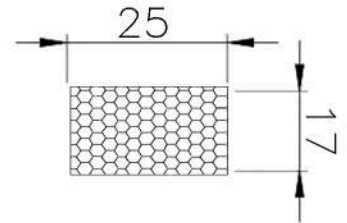

PERFIS RETANGULARES

REFERÊNCIA : PE 1648-250

CÓDIGO : 1403280

MEDIDA : 25,0 x 17,0

COR : CLARA

MATERIAL : BORRACHA EPDM ESPONJOSO

SHORE : 25