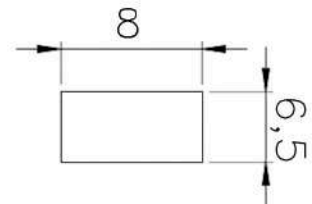

CÓDIGO : 1402208

MEDIDA : 8,00 x 6,50

COR : TRANSLÚCIDO

MATERIAL : SILICONE

SHORE : 70

REFERÊNCIA : PE 1078-95

CÓDIGO : 1400932

MEDIDA : 9,50 x 3,00