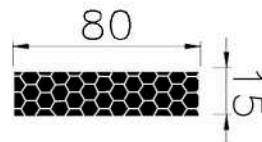

REFERÊNCIA : PE 1373-800

CÓDIGO : 1403647

MEDIDA : 80,0 x 15,0

COR : PRETO

MATERIAL : BORRACHA EPDM ESPONJOSO

SHORE : 15