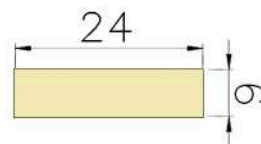

## PERFIS RETANGULARES

REFERÊNCIA : PE 2076-240

CÓDIGO : 1402276

MEDIDA : 24,0 x 6,00

COR : CREME

MATERIAL : BORRACHA EPDM

SHORE : 15

REFERÊNCIA : PE 2075-240