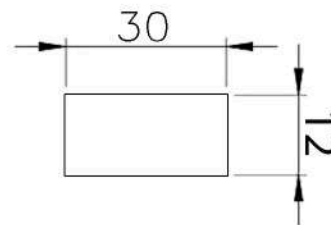

REFERÊNCIA : PE 2206-300

CÓDIGO : 1400810

MEDIDA : 30,0 x 12,0

COR : TRANSLÚCIDO

MATERIAL : SILICONE

SHORE : 70