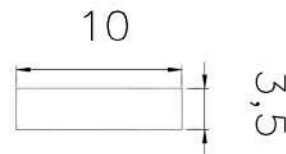

## PERFIS RETANGULARES

REFERÊNCIA : PE 1148-100

CÓDIGO : 1400141

MEDIDA : 10,0 x 3,50

COR : TRANSLÚCIDO

MATERIAL : SILICONE

SHORE : 70

REFERÊNCIA : PE 2309-100