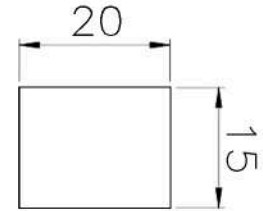

PERFIS RETANGULARES

REFERÊNCIA : PE 1926-200

CÓDIGO : 1400672

MEDIDA : 20,0 x 15,0

COR : TRANSLÚCIDO

MATERIAL : SILICONE

SHORE : 50