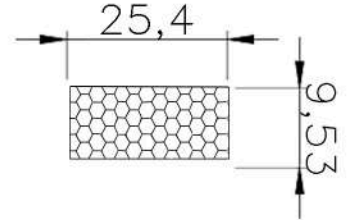

### PERFIS RETANGULARES

**REFERÊNCIA : PE 1073-254**

**CÓDIGO : 1400092**

**MEDIDA : 25,4 x 9,53**

**COR : BRANCO**

**MATERIAL : SILICONE ESPONJOSO**

**SHORE : 20**

**REFERÊNCIA : PE 2093-254**