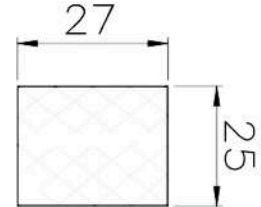

PERFIS RETANGULARES

REFERÊNCIA : PE 1045-270

CÓDIGO : 1400019

MEDIDA : 27,0 x 25,0

COR : TRANSLÚCIDO

MATERIAL : SILICONE

SHORE : 70