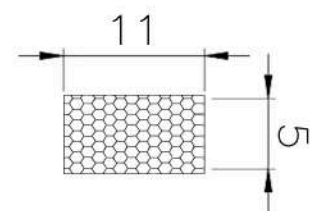

**COR : PRETO**

**MATERIAL : BORRACHA EPDM**

**SHORE : 55**

**REFERÊNCIA : PE 1213-45**

**CÓDIGO : 1400048**

**MEDIDA : 4,50 x 3,50**

**COR : TRANSLÚCIDO**

**MATERIAL : SILICONE**

**COR : TRANSLÚCIDO**

**MATERIAL : SILICONE**

**SHORE : 50**

**REFERÊNCIA : PE 1185-60**

**CÓDIGO : 1450103**

**MEDIDA : 6,00 x 2,00**

**COR : TRANSLÚCIDO**

**MATERIAL : SILICONE**

**SHORE : 65**

**REFERÊNCIA : PE 1946-60**

**CÓDIGO : 1400682**

**MEDIDA : 6,00 x 2,50**

**COR : TRANSLÚCIDO**

**MATERIAL : SILICONE**

**SHORE : 70**

**SHORE : 20**

**REFERÊNCIA : PE 2287-110**

**CÓDIGO : 1402347**

**MEDIDA : 11,0 x 5,00**

**COR : BRANCO**

**MATERIAL : SILICONE ESPONJOSO**

**SHORE : 20**