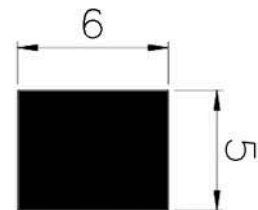

REFERÊNCIA : PE 2191-60

CÓDIGO : 1400795

MEDIDA : 6,00 x 5,00

COR : PRETO

MATERIAL : BORRACHA SBR

SHORE : 20