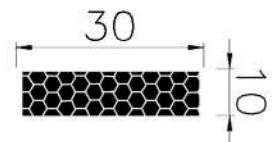

REFERÊNCIA : PE 1820-300

CÓDIGO : 1401046

MEDIDA : 30,0 x 10,0

COR : PRETO

MATERIAL : BORRACHA EPDM ESPONJOSO

SHORE : 20