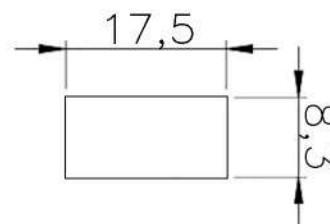

REFERÊNCIA : PE 1850-175

CÓDIGO : 1400630

MEDIDA : 17,5 x 8,30

COR : TRANSLÚCIDO

MATERIAL : SILICONE

SHORE : 70