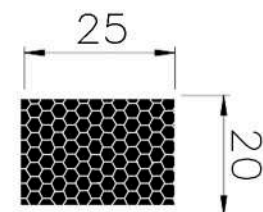

**SHORE : 50**

**REFERÊNCIA : PE 2002-250**

**CÓDIGO : 1450234**

**MEDIDA : 25,0 x 20,0**

**COR : PRETO**

**MATERIAL : NEOPRENE ESPONJOSO**

**SHORE : 15**