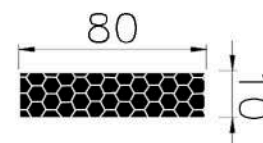

**SHORE : 20**

**REFERÊNCIA : PE 1372-800**

**CÓDIGO : 1403646**

**MEDIDA : 80,0 x 10,0**

**COR : PRETO**

**MATERIAL :**

**SHORE : 15**