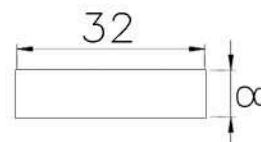

REFERÊNCIA : PE 2217-320

CÓDIGO : 1400926

MEDIDA : 32,0 x 10,0

COR : TRANSLÚCIDO

MATERIAL : SILICONE

SHORE : 40