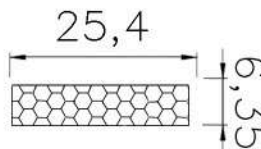

REFERÊNCIA : PE 2043-254

CÓDIGO : 1402245

MEDIDA : 25,4 x 6,35

COR : BRANCO

MATERIAL : SILICONE ESPONJOSO

SHORE : 20