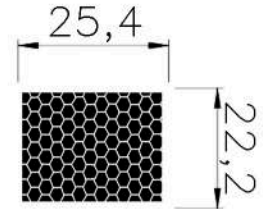

REFERÊNCIA : PE 1347-254

CÓDIGO : 1403039

MEDIDA : 25,4 x 22,2

COR : PRETO

MATERIAL : BORRACHA NITRÍLICA ESPONJ.

SHORE : 20