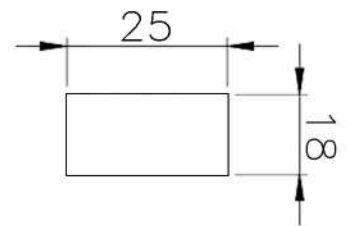

REFERÊNCIA : PE 1578-250

CÓDIGO : 1400049

MEDIDA : 25,0 x 18,0

COR : TRANSLÚCIDO

MATERIAL : SILICONE

SHORE : 70