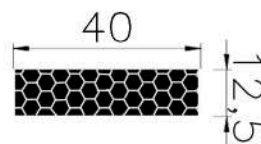

PERFIS RETANGULARES

REFERÊNCIA : PE 1035-400

CÓDIGO : 1400358

MEDIDA : 40,0 x 12,5

COR : PRETO

MATERIAL : NEOPRENE ESPONJOSO

SHORE : 15