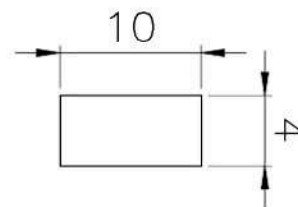

REFERÊNCIA : PE 2309-100

CÓDIGO : 1402369

MEDIDA : 10,0 x 4,00

COR : TRANSLÚCIDO

MATERIAL : SILICONE

SHORE : 70