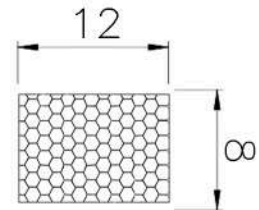

PERFIS RETANGULARES

REFERÊNCIA : PE 1612-120

CÓDIGO : 1400974

MEDIDA : 12,0 x 8,00

COR : BRANCO

MATERIAL : SILICONE SBR ESPONJOSO

SHORE : 20