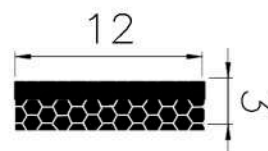

REFERÊNCIA : PE 1491-120

CÓDIGO : 1402100

MEDIDA : 12,0 x 3,00

COR : PRETO

MATERIAL : NEOPRENE ESPONJOSO

SHORE : 60