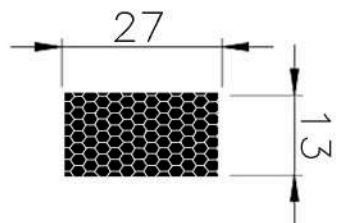

**SHORE : 60**

**REFERÊNCIA : PE 1435-280**

**CÓDIGO : 1400072**

**MEDIDA : 28,0 x 12,0**

**COR : PRETO**

**MATERIAL : BORRACHA SBR ESPONJOSO**

**SHORE : 15**