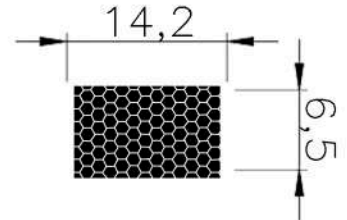

## PERFIS RETANGULARES

REFERÊNCIA : PE 1685-142

CÓDIGO : 1401152

MEDIDA : 14,2 x 6,50

COR : PRETO

MATERIAL : BORRACHA SBR ESPONJOSO

SHORE : 15

REFERÊNCIA : PE 2303-150