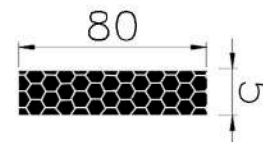

REFERÊNCIA : PE 1879-800

CÓDIGO : 1400655

MEDIDA : 80,0 x 5,00

COR : PRETO

MATERIAL : BORRACHA SBR ESPONJOSO

SHORE : 20