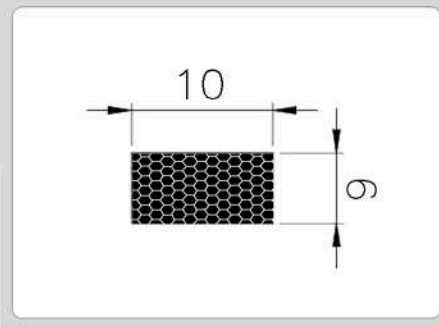

REFERÊNCIA : PE 1864-100	CÓDIGO : 1400640
MEDIDA : 10,0 x 6,00	COR : PRETO
MATERIAL : BORRACHA SBR ESPONJOSO	SHORE : 15