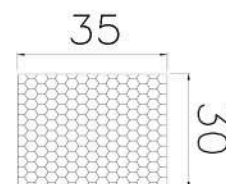

REFERÊNCIA : PE 2348-350

CÓDIGO : 1402413

MEDIDA : 35,0 x 30,00

COR : BRANCO

MATERIAL : SILICONE ESPONJA

SHORE : 20