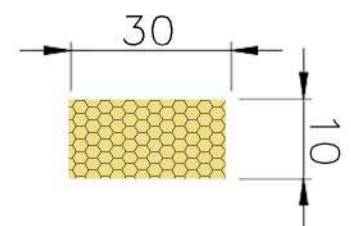

**SHORE : 20**

**REFERÊNCIA : PE 2174-300**

**CÓDIGO : 1400778**

**MEDIDA : 30,0 x 10,0**

**COR : CREME**

**MATERIAL : BORRACHA EPDM ESPONJOSO**

**SHORE : 15**