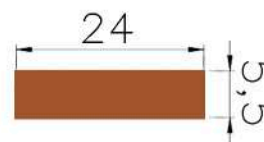

**SHORE : 15**

**REFERÊNCIA : PE 1545-240**

**CÓDIGO : 1402146**

**MEDIDA : 24,0 x 5,50**

**COR : OCRE**

**MATERIAL : SILICONE**

**SHORE : 60**