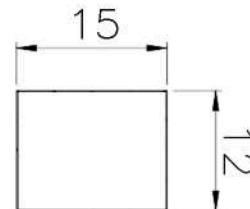

REFERÊNCIA : PE 1747-150

CÓDIGO : 1402072

MEDIDA : 15,0 x 12,0

COR : TRANSLÚCIDO

MATERIAL : SILICONE

SHORE : 40