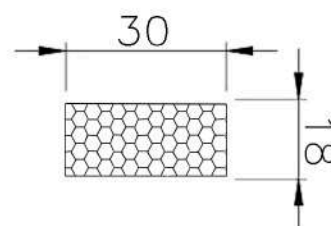

REFERÊNCIA : PE 1319-300

CÓDIGO : 1401085

MEDIDA : 30,0 x 18,0

COR : BRANCO

MATERIAL : SILICONE ESPONJOSO

SHORE : 15