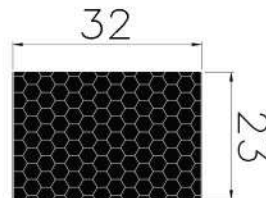

PERFIS RETANGULARES

REFERÊNCIA : PE 2355-320

CÓDIGO : 1402409

MEDIDA : 32,0 x 23,0

COR : PRETO

MATERIAL : EPDM

SHORE : 20