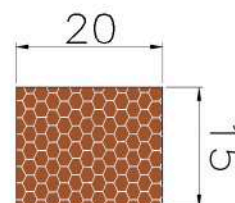

REFERÊNCIA : PE 2359-200

CÓDIGO : 1402414

MEDIDA : 20,0 x 15,0

COR : OCRE

MATERIAL : SILICONE ESPONJA

SHORE : 20