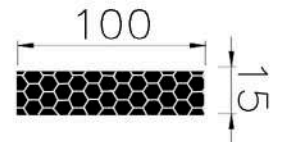

REFERÊNCIA : PE 1593-1000

CÓDIGO : 1401131

MEDIDA : 100,0 x 15,0

COR : PRETO

MATERIAL : BORRACHA NITRÍLICA ESPONJ.

SHORE : 20