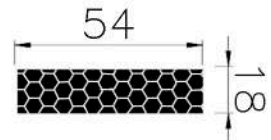

REFERÊNCIA : PE 1764-540

CÓDIGO : 1400543

MEDIDA : 54,0 x 18,0

COR : PRETO

MATERIAL : BORRACHA EPDM ESPONJOSO

SHORE : 15