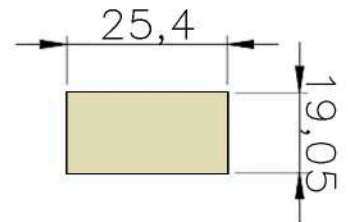

**CÓDIGO : 1402294**

**MEDIDA : 25,4 x 19,05**

**COR : BEGE / CLARA**

**MATERIAL : BORRACHA NITRÍLICA**

**SHORE : 70**

**REFERÊNCIA : PE 1347-254**

**CÓDIGO : 1403039**

**MEDIDA : 25,4 x 22,2**