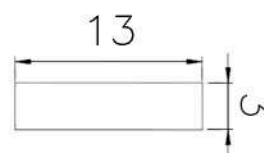

REFERÊNCIA : PE 1603-130

CÓDIGO : 1400969

MEDIDA : 13,0 x 3,00

COR : TRANSLÚCIDO

MATERIAL : SILICONE

SHORE : 50