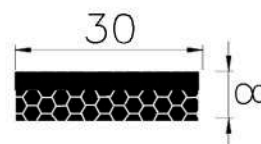

REFERÊNCIA : PE 1271-300

CÓDIGO : 1400219

MEDIDA : 30,0 x 8,00

COR : PRETO

MATERIAL : PVC ESPONJOSO

SHORE : 10