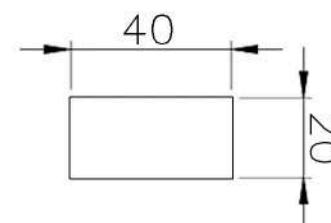

**SHORE : 15**

**REFERÊNCIA : PE 1399-400**

**CÓDIGO : 1400194**

**MEDIDA : 40,0 x 20,0**

**COR : BRANCO**

**MATERIAL : SILICONE**

**SHORE : 50**