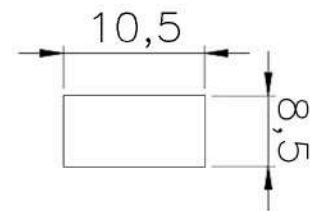

REFERÊNCIA : PE 2077-105

CÓDIGO : 1402277

MEDIDA : 10,5 x 8,50

COR : TRANSLÚCIDO

MATERIAL : SILICONE

SHORE : 70