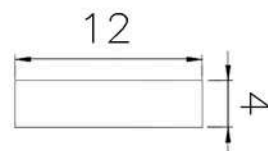

REFERÊNCIA : PE 2310-120

CÓDIGO : 1402370

MEDIDA : 12,0 x 4,00

COR : TRANSLÚCIDO

MATERIAL : SILICONE

SHORE : 70