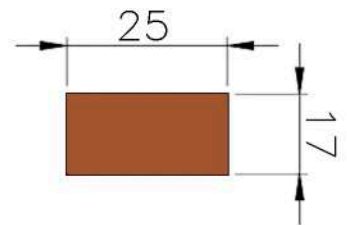

**CÓDIGO : 1402328**

**MEDIDA : 25,0 x 17,0**

**COR : OCRE**

**MATERIAL : SILICONE**

**SHORE : 70**

**REFERÊNCIA : PE 1578-250**

**CÓDIGO : 1400049**

**MEDIDA : 25,0 x 18,0**