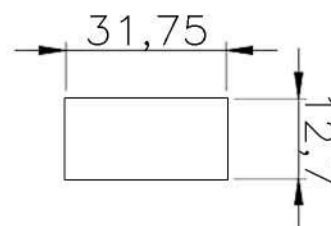

CÓDIGO : 1401170

MEDIDA : 31,75 x 12,70

COR : TRANSLÚCIDO

MATERIAL : SILICONE

SHORE : 50

REFERÊNCIA : PE 2217-320

CÓDIGO : 1400926

MEDIDA : 32,0 x 10,0