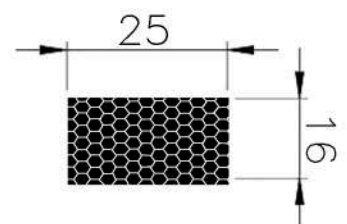

SHORE : 60

REFERÊNCIA : PE 1613-250

CÓDIGO : 1400975

MEDIDA : 25,0 x 16,0

COR : PRETO

MATERIAL : BORRACHA SBR ESPONJOSO

SHORE : 15