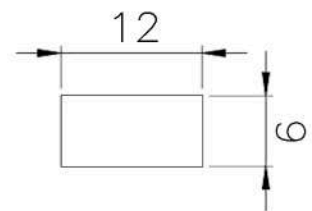

REFERÊNCIA : PE 2261-120

CÓDIGO : 1402329

MEDIDA : 12,0 x 9,00

COR : BRANCO

MATERIAL : SILICONE

SHORE : 50