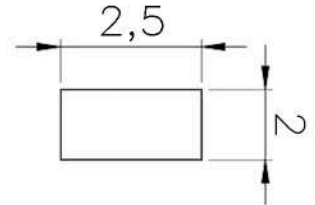

PERFIS RETANGULARES

REFERÊNCIA : PE 2263-25

CÓDIGO : 1402330

MEDIDA : 2,5 x 2,0

COR : TRANSLÚCIDO

MATERIAL : SILICONE

SHORE : 70