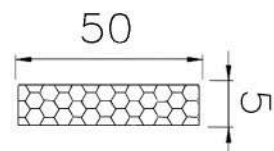

REFERÊNCIA : PE 2158-500

CÓDIGO : 1400762

MEDIDA : 50,0 x 5,00

COR : BRANCA

MATERIAL : SILICONE ESPONJOSO

SHORE : 20