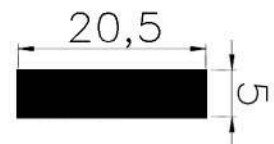

REFERÊNCIA : PE 1444-205

CÓDIGO : 1400253

MEDIDA : 20,5 x 5,00

COR : PRETO

MATERIAL : BORRACHA NITRÍLICA

SHORE : 85