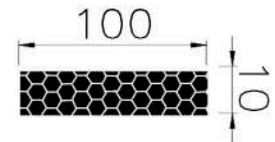

REFERÊNCIA : PE 1322-1000

CÓDIGO : 1401113

MEDIDA : 100,0 x 10,0

COR : PRETO

MATERIAL : BORRACHA EPDM ESPONJOSO

SHORE : 15