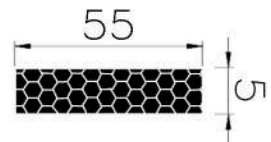

REFERÊNCIA : PE 1878-550

CÓDIGO : 1400654

MEDIDA : 55,0 x 5,00

COR : PRETO

MATERIAL : BORRACHA SBR ESPONJOSO

SHORE : 20