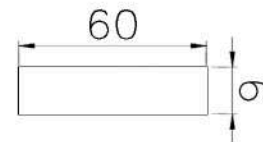

PERFIS RETANGULARES

REFERÊNCIA : PE 1010-600

CÓDIGO : 1400299

MEDIDA : 60,0 x 6,00

COR : BRANCO

MATERIAL : SILICONE

SHORE : 65