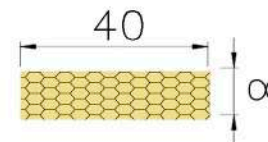

REFERÊNCIA : PE 2289-400

CÓDIGO : 1402350

MEDIDA : 40,0 x 8,00

COR : CREME

MATERIAL : NEOPRENE ESPONJOSO

SHORE : 15