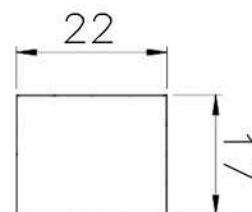

REFERÊNCIA : PE 1019-220

CÓDIGO : 1400139

MEDIDA : 22,0 x 17,0

COR : BRANCO

MATERIAL : SILICONE

SHORE : 65