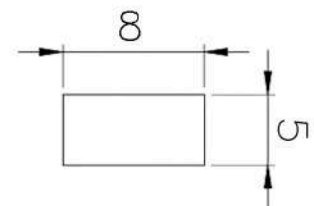

SHORE : 70

REFERÊNCIA : PE 1817-80

CÓDIGO : 1400813

MEDIDA : 8,00 x 5,00

COR : TRANSLÚCIDO

MATERIAL : SILICONE

SHORE : 70