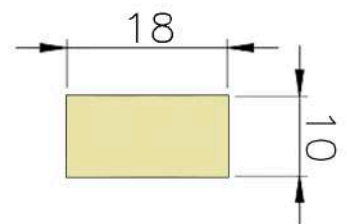

REFERÊNCIA : PE 1942-180

CÓDIGO : 1400681

MEDIDA : 18,0 x 10,0

COR : CREME

MATERIAL : BORRACHA NITRÍLICA

SHORE : 65