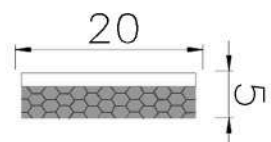

REFERÊNCIA : PE 1877-200

CÓDIGO : 1400653

MEDIDA : 20,0 x 5,00

COR : CINZA

MATERIAL : PU (POLIURETANO) ESPONJOSO

SHORE :