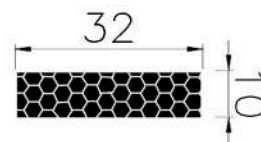

REFERÊNCIA : PE 1782-320

CÓDIGO : 1402189

MEDIDA : 32,0 x 10,0

COR : PRETO

MATERIAL : BORRACHA EPDM ESPONJOSO

SHORE : 15