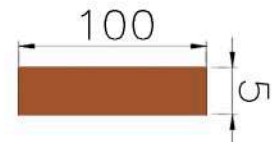

CÓDIGO : 1402335

MEDIDA : 100,0 x 5,00

COR : OCRE

MATERIAL : SILICONE

SHORE : 65

REFERÊNCIA : PE 1322-1000

CÓDIGO : 1401113

MEDIDA : 100,0 x 10,0