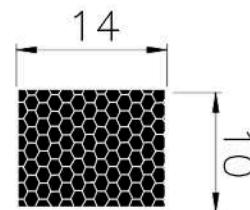

REFERÊNCIA : PE 1009-140

CÓDIGO : 1400262

MEDIDA : 14,0 x 10,0

COR : PRETO

MATERIAL : BORRACHA SBR ESPONJOSO

SHORE : 15