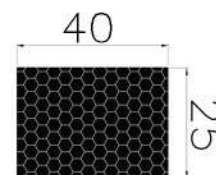

REFERÊNCIA : PE 2369-400

CÓDIGO : 1402423

MEDIDA : 40,0 x 25,0

COR : PRETO

MATERIAL : EPDM

SHORE : 20