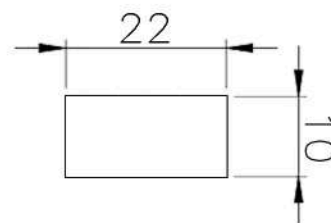

**CÓDIGO : 1402201**

**MEDIDA : 22,0 x 10,0**

**COR : BRANCO**

**MATERIAL : SILICONE**

**SHORE : 60**

**REFERÊNCIA : PE 1019-220**

**CÓDIGO : 1400139**

**MEDIDA : 22,0 x 17,0**