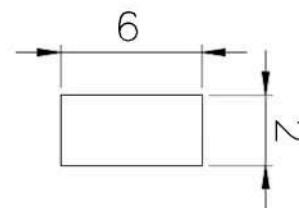

REFERÊNCIA : PE 1185-60

CÓDIGO : 1450103

MEDIDA : 6,00 x 2,00

COR : TRANSLÚCIDO

MATERIAL : SILICONE

SHORE : 65