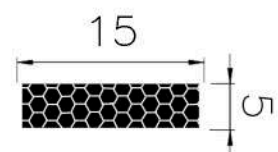

SHORE : 50

REFERÊNCIA : PE 1385-150

CÓDIGO : 1403263

MEDIDA : 15,0 x 5,00

COR : PRETO

MATERIAL : BORRACHA SBR ESPONJOSO

SHORE : 15