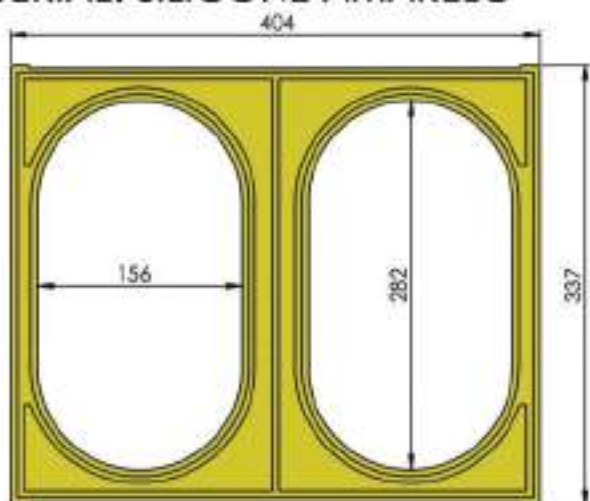

Obs: Com Recartilho

CÓD: 526729 REF: GS 1011-4040
MATERIAL: SILICONE AMARELO