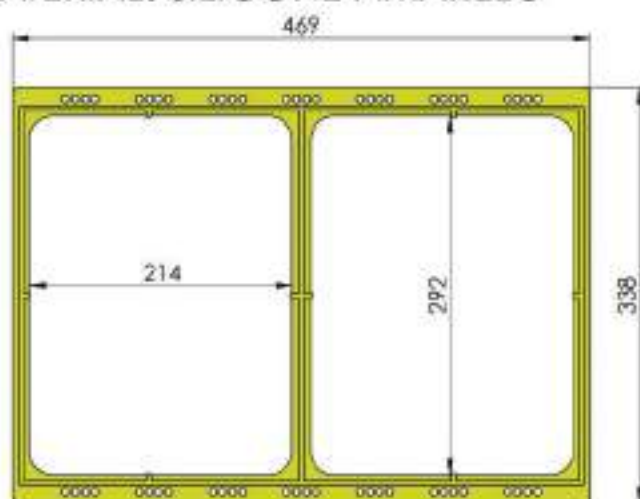

Obs: Com Recartilho

CÓD: 523682 REF: GS 1036-4620
MATERIAL: SILICONE TRANSLÚCIDO

Obs: Com Recartilho

CÓD: 522254 REF: GS 1099-4640
MATERIAL: SILICONE TRANSLÚCIDO

CÓD: 525726 REF: GS 1116-4690
MATERIAL: SILICONE AMARELO