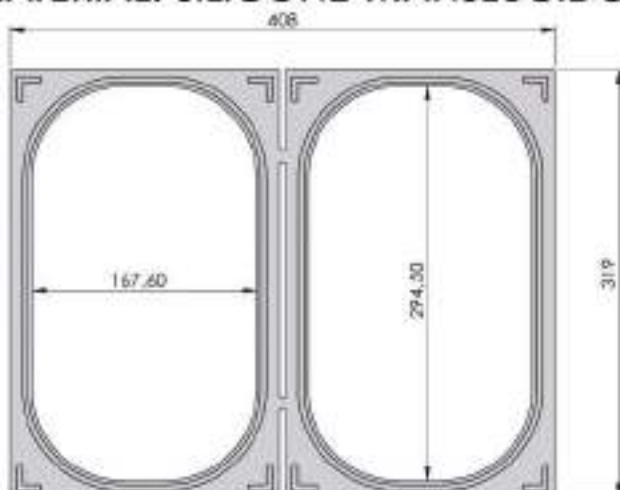

Obs: Com Recartilho

CÓD: 523663 REF: GS 1030-4080
MATERIAL: SILICONE TRANSLÚCIDO

Obs: Com Recartilho

CÓD: 528345 REF: GS 1067-4080
MATERIAL: SILICONE TRANSLÚCIDO

Obs: Com Recartilho

CÓD: 1470030 REF: GS 1101-4080
MATERIAL: SILICONE TRANSLÚCIDO