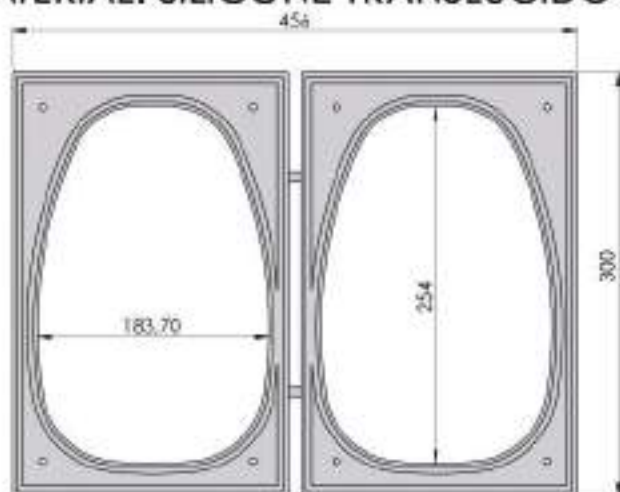

CÓD: 525838 REF: GS 1031-4560
MATERIAL: SILICONE TRANSLÚCIDO