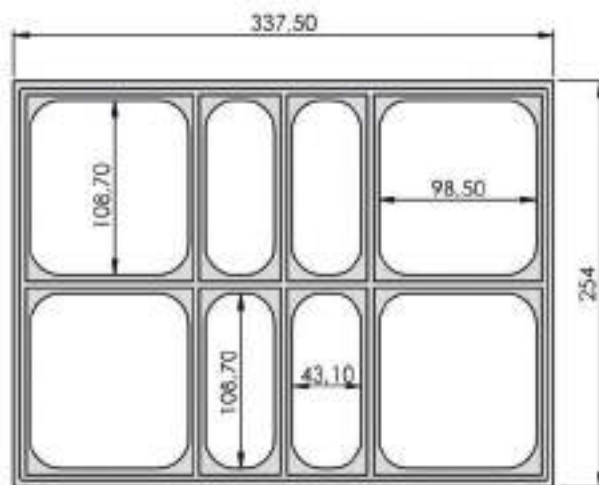

CÓD: 527958 REF: GS 1040-3375
MATERIAL: SILICONE TRANSLÚCIDO