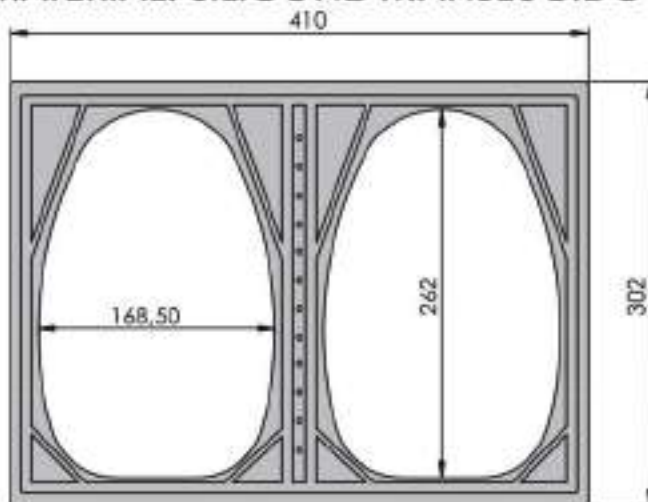

Obs: Com Recartilho

CÓD: 526554 REF: GS 1003-4100
MATERIAL: SILICONE TRANSLÚCIDO