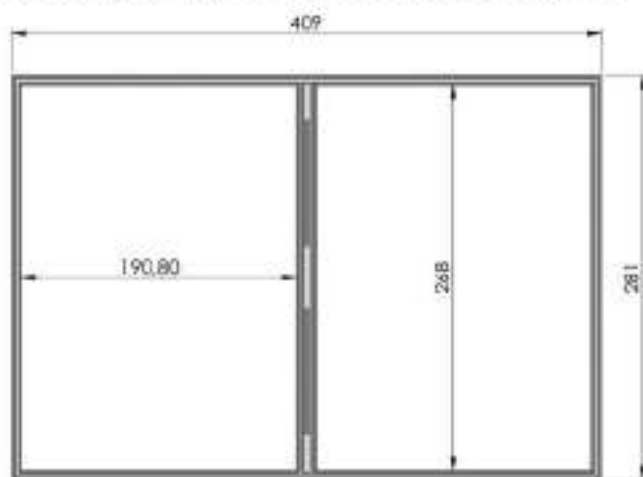

CÓD: 1400187 REF: GS 1105-4090
MATERIAL: SILICONE TRANSLÚCIDO