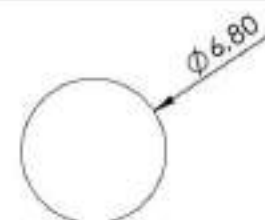

REFERÊNCIA : PE 1896-68

CÓDIGO : 1400666

MEDIDA : Ø 6,80

COR : BRANCO

MATERIAL : BORRACHA NITRÍLICA

SHORE : 70