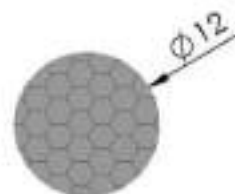

REFERÊNCIA : PE 1166-120

CÓDIGO : 1451082

MEDIDA : Ø 12,00

COR : CINZA

MATERIAL : BORRACHA SBR ESPONJOSA

SHORE : 15