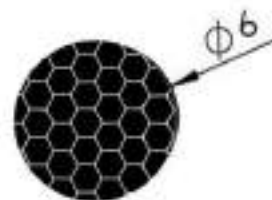

## PERFIS CORDÃO

REFERÊNCIA : PE 1167-60

CÓDIGO : 1400302

MEDIDA : Ø 6,00

COR : PRETO

MATERIAL : NITRÍLICA ESPONJOSA

SHORE : 15

REFERÊNCIA : PE 1229-60