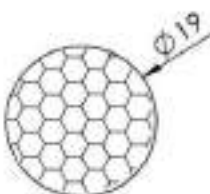

SHORE : 40

REFERÊNCIA : PE 1098-190

CÓDIGO : 1400350

MEDIDA : Ø 19,00

COR : BRANCO

MATERIAL : SILICONE ESPONJOSO

SHORE : 15