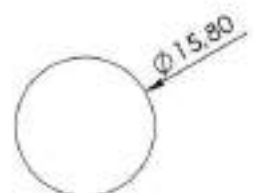

REFERÊNCIA : PE 1163-158

CÓDIGO : 1400179

MEDIDA : Ø 15,80

COR : BRANCO

MATERIAL : SILICONE

SHORE : 50