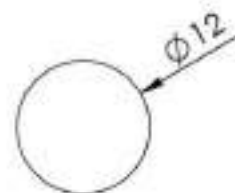

PERFIS CORDÃO

REFERÊNCIA : PE 1703-120

CÓDIGO : 1401032

MEDIDA : Ø 12,00

COR : TRANSLÚCIDO

MATERIAL : SILICONE

SHORE : 60