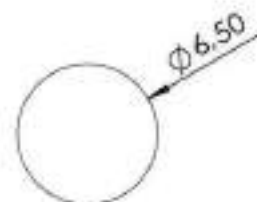

## PERFIS CORDÃO

REFERÊNCIA : PE 1263-65

CÓDIGO : 1400227

MEDIDA : Ø 6,50

COR : TRANSLÚCIDO

MATERIAL : SILICONE

SHORE : 60

REFERÊNCIA : PE 1896-68