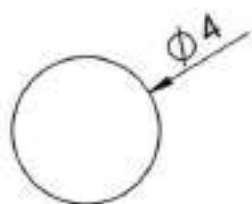

REFERÊNCIA : PE 1258-40

CÓDIGO : 1400037

MEDIDA : Ø 4,00

COR : TRANSLÚCIDO

MATERIAL : SILICONE

SHORE : 70