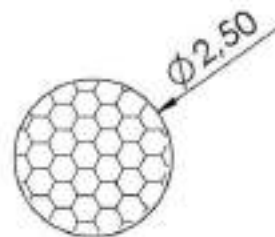

## PERFIS CORDÃO

REFERÊNCIA : PE 1329-25

CÓDIGO : 1402010

MEDIDA : Ø 2,50

COR : BRANCO

MATERIAL : SILICONE ESPONJOSO

SHORE : 15

REFERÊNCIA : PE 1868-25