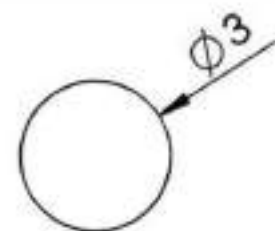

SHORE : 70

REFERÊNCIA : PE 1256-30

CÓDIGO : 1400123

MEDIDA : Ø 3,00

COR : TRANSLÚCIDO

MATERIAL : SILICONE

SHORE : 60