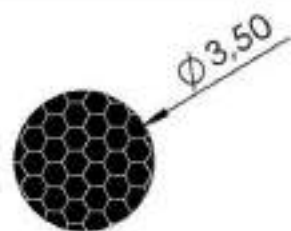

## PERFIS CORDÃO

REFERÊNCIA : PE 1869-35

CÓDIGO : 1400644

MEDIDA : Ø 3,50

COR : PRETO

MATERIAL : BORRACHA SBR ESPONJOSA

SHORE : 15

REFERÊNCIA : PE 2033-35