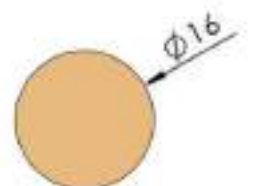

REFERÊNCIA : PE 1806-160

CÓDIGO : 1403102

MEDIDA : Ø 16,00

COR : CREME

MATERIAL : BORRACHA NITRÍLICA

SHORE : 80