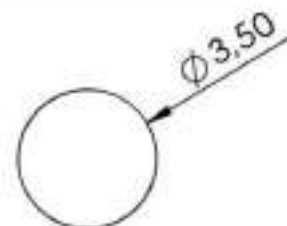

SHORE : 70

REFERÊNCIA : PE 1257-35

CÓDIGO : 1400038

MEDIDA : Ø 3,50

COR : TRANSLÚCIDO

MATERIAL : SILICONE

SHORE : 60