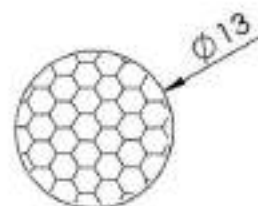

REFERÊNCIA : PE 1843-130

CÓDIGO : 1402205

MEDIDA : Ø 13,00

COR : BRANCO

MATERIAL : SILICONE ESPONJOSO

SHORE : 20