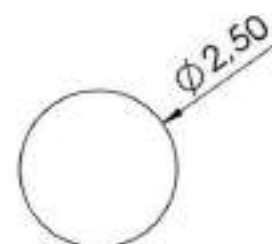

SHORE : 70

REFERÊNCIA : PE 1255-25

CÓDIGO : 1400122

MEDIDA : Ø 2,50

COR : TRANSLÚCIDO

MATERIAL : SILICONE

SHORE : 70