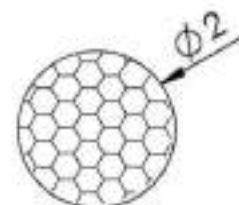

REFERÊNCIA : PE 2161-20

CÓDIGO : 1400765

MEDIDA : Ø 2,00

COR : BRANCO

MATERIAL : SILICONE ESPONJOSO

SHORE : 20