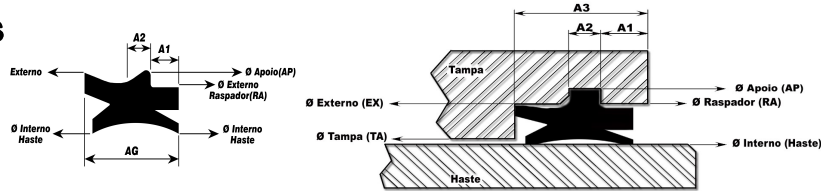

Linha Gaxetas

Ø Interno: Diâmetro Interno
Ø Externo: Diâmetro Externo
AG: Altura da Gaxeta
SC: Seção do Canal

Gaxeta Modelo 14G - Gaxeta Combinada com Raspador

Código	Ref. Mannes	Medidas da Gaxeta em Milímetros				Composto e Shor	Cor
		Ø Interno	Ø Externo	AG	SC		
527802	14G 1003-120	12,00	20,00	10,00	4,00	NIT 95	CREME
524376	14G 1008-120	12,00	20,00	10,00	4,00	FKM 70	MARROM
520978	14G 1009-120	12,00	22,00	10,00	5,00	NIT 95	CREME
525085	14G 1010-120	12,00	22,00	11,00	5,00	PU 90	AZUL
525086	14G 1011-160	16,00	26,00	11,00	5,00	PU 90	AZUL
524792	14G 1006-160	16,00	26,30	10,60	5,15	FKM 70	MARROM
523264	14G 1012-160	16,00	26,30	10,60	5,15	NIT 90	PRETO
521619	14G 1013-160	16,00	26,30	10,60	5,15	NIT 95	CREME
524375	14G 1014-180	18,00	26,50	11,00	4,25	NIT 90	PRETO
527097	14G 1001-200	20,00	30,00	10,00	5,00	FKM 70	MARROM
521329	14G 1007-200	20,00	30,00	10,00	5,00	NIT 90	PRETO
525087	14G 1015-200	20,00	30,00	11,00	5,00	PU 90	AZUL
525088	14G 1016-250	25,00	35,00	11,00	5,00	PU 90	AZUL
526567	14G 1000-250	25,00	35,00	11,20	5,00	FKM 70	MARROM
521621	14G 1004-250	25,00	35,00	11,20	5,00	NIT 95	CREME
522130	14G 1005-250	25,00	35,00	11,20	5,00	NIT 90	PRETO
525089	14G 1017-320	32,00	42,00	11,00	5,00	PU 90	AZUL
527739	14G 1002-400	40,00	49,50	11,80	4,75	NIT 95	CREME
524374	14G 1020-400	40,00	49,50	11,80	4,75	FKM 70	MARROM
524377	14G 1019-400	40,00	50,00	11,20	5,00	PU 90	AZUL