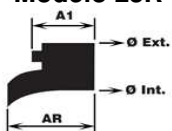

Linha Raspadores
Modelo 23R

Ø Interno: Diâmetro Interno
Ø Externo: Diâmetro Externo
A1: Altura da Vedação
AR: Altura da Raspador

Raspador Modelo 23R p/ Amortecedor

Código	Ref. Mannes	Medidas do Raspador em Milímetros				Composto e Shore	Cor	Nº do Fabricante
		Ø Interno	Ø Externo	A1	AR			
524346	23R 1013-100	10,00	14,80	3,70	4,80	NIT 90	PRETO	
522003	23R 1015-150	15,00	21,30	4,40	5,40	NIT 90	PRETO	
525391	23R 1016-150	15,00	21,30	4,40	5,40	FKM 70	MARROM	
521689	23R 1017-158	15,80	22,10	5,50	7,50	NIT 90	PRETO	
523114	23R 1018-160	16,00	22,00	4,70	5,60	PU 90	AZUL	
524341	23R 1019-160	16,00	23,00	6,50	8,00	PU 90	AZUL	A-6730
521749	23R 1009-180	18,00	25,60	6,20	8,00	NIT 90	PRETO	
525517	23R 1000-200	20,00	26,80	6,00	8,20	NIT 90	PRETO	
524342	23R 1020-200	20,00	28,00	6,30	8,00	PU 90	AZUL	A-5794
520415	23R 1010-220	22,00	29,80	6,50	8,20	NIT 90	PRETO	
522056	23R 1021-220	22,00	29,80	6,50	8,20	FKM 70	MARROM	
524343	23R 1022-250	25,00	33,00	6,30	8,00	PU 90	AZUL	A-5793
521999	23R 1002-254	25,40	32,50	6,00	8,00	FKM 70	MARROM	
527029	23R 1004-254	25,40	32,50	6,00	8,00	NIT 90	PRETO	
526867	23R 1003-300	30,00	39,50	5,90	6,10	NIT 90	PRETO	
521043	23R 1006-300	30,00	40,00	5,80	6,40	FKM 70	MARROM	
522132	23R 1008-300	30,00	40,00	5,80	6,40	NIT 90	PRETO	
524344	23R 1023-360	36,00	45,00	6,10	7,70	PU 90	AZUL	A-5795
520554	23R 1007-360	36,00	45,00	6,40	8,00	NIT 90	PRETO	
522133	23R 1012-360	36,00	45,00	6,00	8,00	FKM 70	MARROM	
527197	23R 1005-400	40,00	49,30	6,70	8,20	NIT 90	PRETO	
520462	23R 1011-400	40,00	49,30	6,70	8,20	FKM 70	MARROM	
600379	23R 1014-400	40,00	49,30	6,70	8,20	PU 90	AZUL	
525552	23R 1024-500	50,00	66,00	9,00	10,00	FKM 70	MARROM	