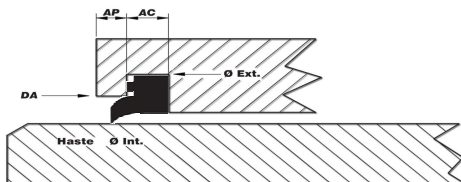

Linha Raspadores
Modelo 23R

Ø Interno: Diâmetro Interno
Ø Externo: Diâmetro Externo
A1: Altura da Vedação
AR: Altura da Raspador

Raspador Modelo 23R p/ Amortecedor

Código	Ref. Mannes	Medidas do Raspador em Milímetros				Composto e Shore	Cor	Nº do Fabricante
		Ø Interno	Ø Externo	A1	AR			
524346	23R 1013-100	10,00	14,80	3,70	4,80	NIT 90	PRETO	
522003	23R 1015-150	15,00	21,30	4,40	5,40	NIT 90	PRETO	
525391	23R 1016-150	15,00	21,30	4,40	5,40	FKM 70	MARROM	
521689	23R 1017-158	15,80	22,10	5,50	7,50	NIT 90	PRETO	
523114	23R 1018-160	16,00	22,00	4,70	5,60	PU 90	AZUL	
524341	23R 1019-160	16,00	23,00	6,50	8,00	PU 90	AZUL	A-6730
521749	23R 1009-180	18,00	25,60	6,20	8,00	NIT 90	PRETO	
525517	23R 1000-200	20,00	26,80	6,00	8,20	NIT 90	PRETO	
524342	23R 1020-200	20,00	28,00	6,30	8,00	PU 90	AZUL	A-5794
520415	23R 1010-220	22,00	29,80	6,50	8,20	NIT 90	PRETO	
522056	23R 1021-220	22,00	29,80	6,50	8,20	FKM 70	MARROM	
524343	23R 1022-250	25,00	33,00	6,30	8,00	PU 90	AZUL	A-5793
521999	23R 1002-254	25,40	32,50	6,00	8,00	FKM 70	MARROM	
527029	23R 1004-254	25,40	32,50	6,00	8,00	NIT 90	PRETO	
526867	23R 1003-300	30,00	39,50	5,90	6,10	NIT 90	PRETO	
521043	23R 1006-300	30,00	40,00	5,80	6,40	FKM 70	MARROM	
522132	23R 1008-300	30,00	40,00	5,80	6,40	NIT 90	PRETO	
524344	23R 1023-360	36,00	45,00	6,10	7,70	PU 90	AZUL	A-5795
520554	23R 1007-360	36,00	45,00	6,40	8,00	NIT 90	PRETO	
522133	23R 1012-360	36,00	45,00	6,00	8,00	FKM 70	MARROM	
527197	23R 1005-400	40,00	49,30	6,70	8,20	NIT 90	PRETO	
520462	23R 1011-400	40,00	49,30	6,70	8,20	FKM 70	MARROM	
600379	23R 1014-400	40,00	49,30	6,70	8,20	PU 90	AZUL	
525552	23R 1024-500	50,00	66,00	9,00	10,00	FKM 70	MARROM	